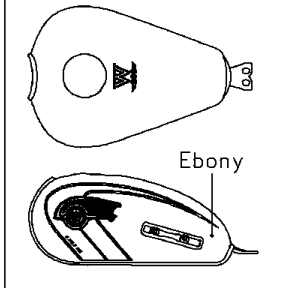

2015 W800 (European)

PARTS DIAGRAM

Fuel Tank

(51089)	Red/White
(51089C)	Blue/White

(51089/C)	(AFF/AGF)
-----------	-----------

WD

(51089A)	(AFFA)
----------	--------

WD

(51089B)	(AGFA)
----------	--------

WD

2015 W800 (European)

PARTS LIST

Fuel Tank

ITEM NAME

PART NUMBER

QUANTITY
