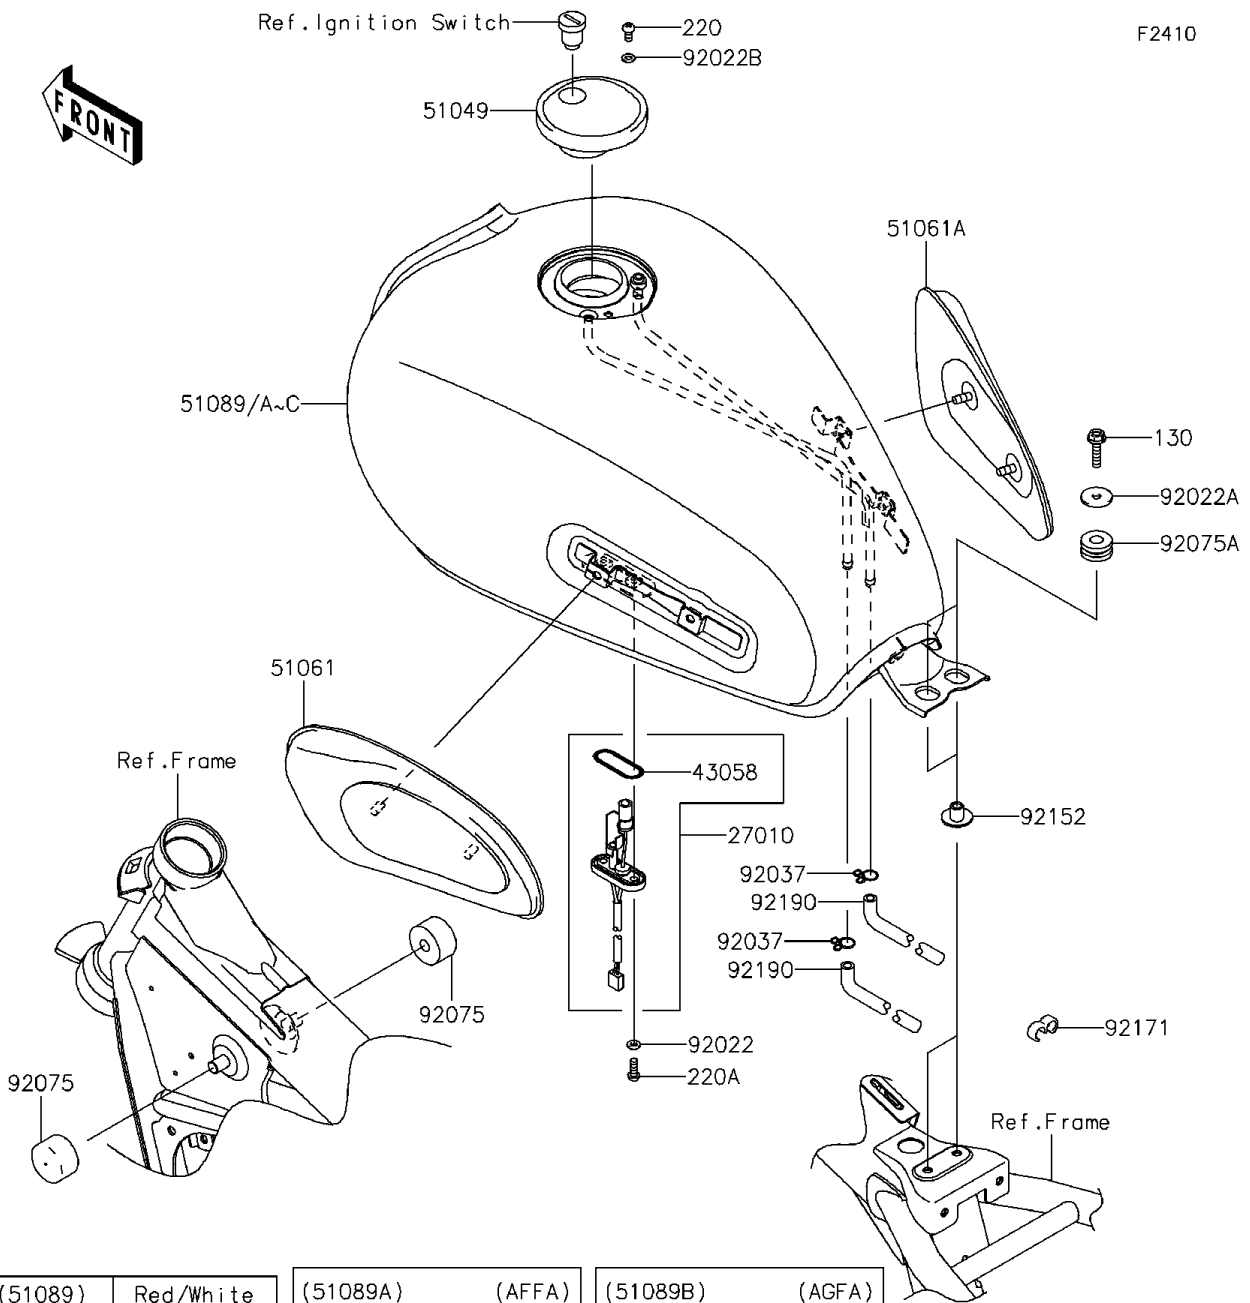

2015 W800 (European)

PARTS DIAGRAM

Fuel Tank

(51089)	Red/White
(51089C)	Blue/White

(51089/C)	(AFF/AGF)
-----------	-----------

WD

(51089A)	(AFFA)
----------	--------

WD

(51089B)	(AGFA)
----------	--------

WD

2015 W800 (European)

PARTS LIST

Fuel Tank

ITEM NAME

PART NUMBER

QUANTITY
