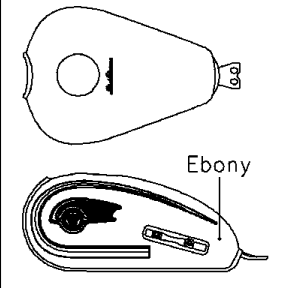

2015 W800 (European)

PARTS DIAGRAM

Fuel Tank

(51089)	Red/White
(51089C)	Blue/White

(51089/C)	(AFF/AGF)
-----------	-----------

WD

(51089A)	(AFFA)
----------	--------

WD

(51089B)	(AGFA)
----------	--------

WD

2015 W800 (European)

PARTS LIST

Fuel Tank

ITEM NAME

PART NUMBER

QUANTITY
