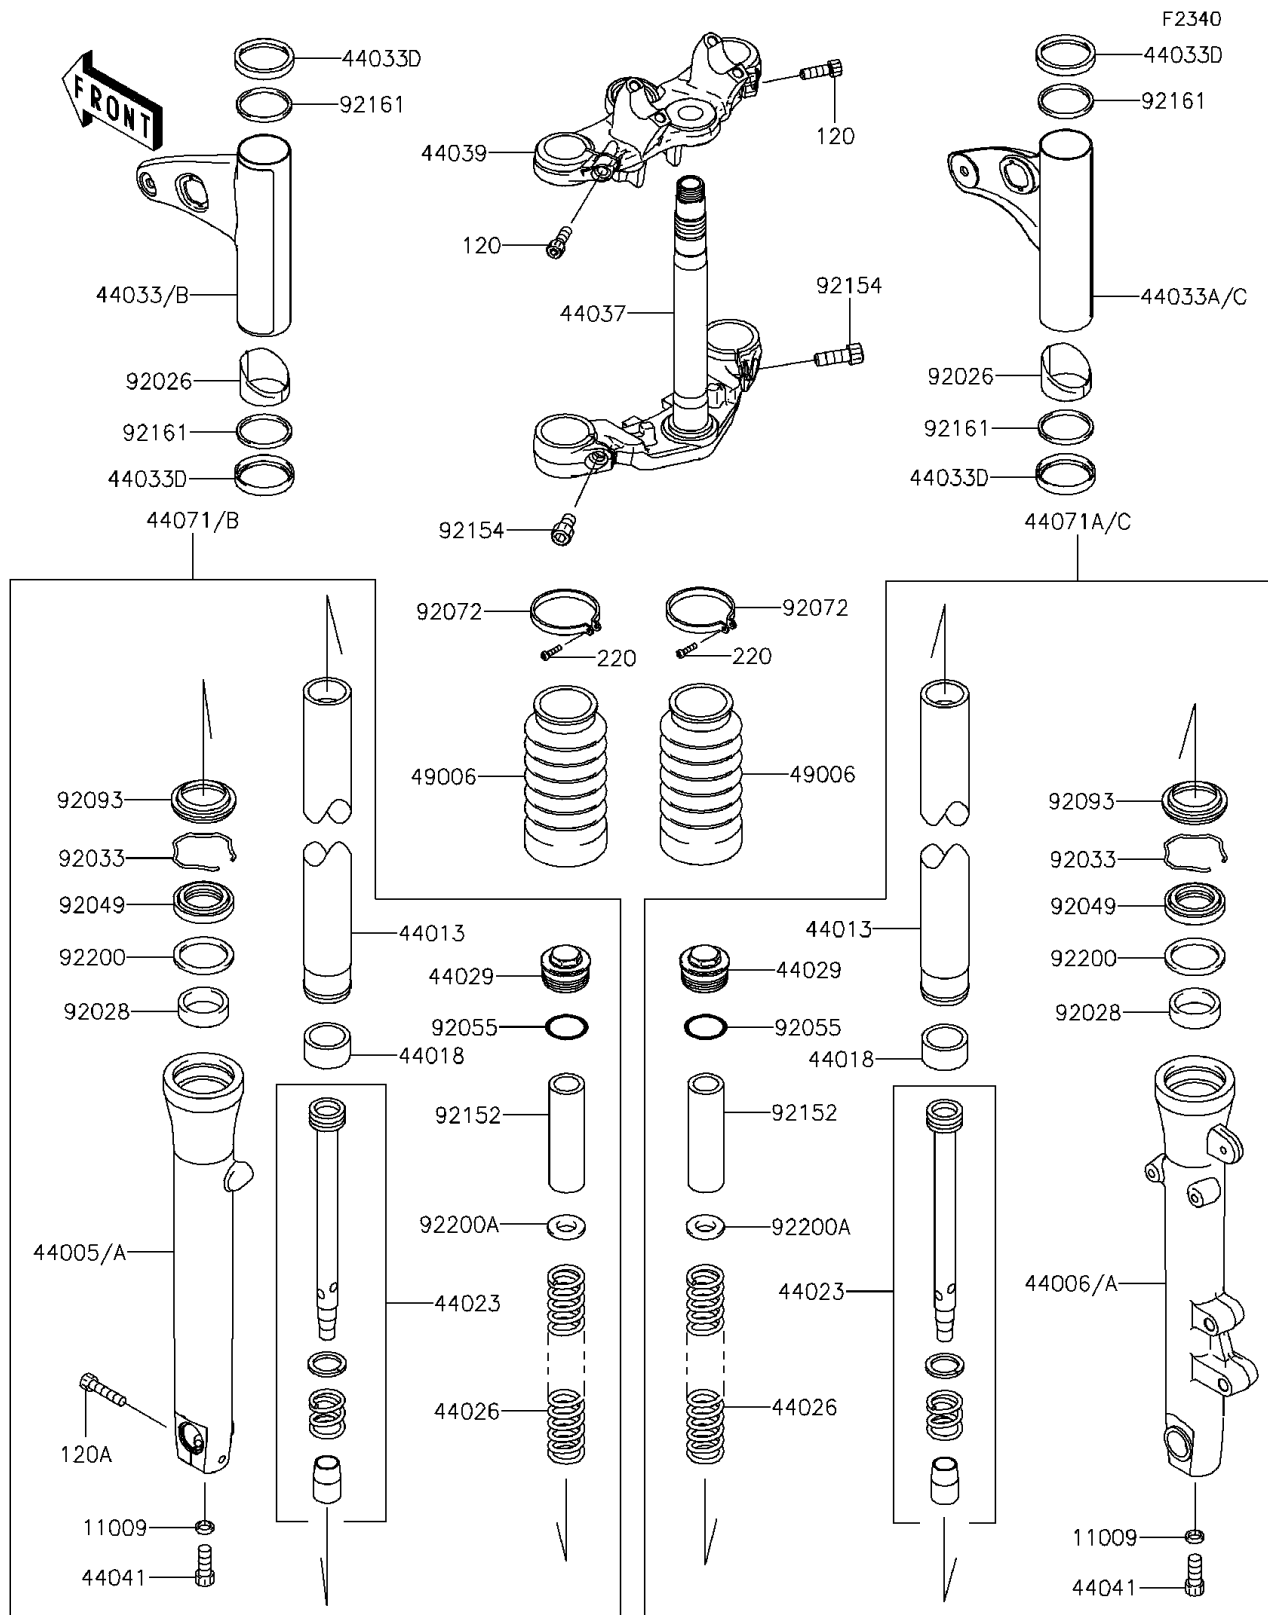

2016 W800 (European)

PARTS DIAGRAM

Front Fork

2016 W800 (European)

PARTS LIST

Front Fork

ITEM NAME	PART NUMBER	QUANTITY
-----------	-------------	----------
