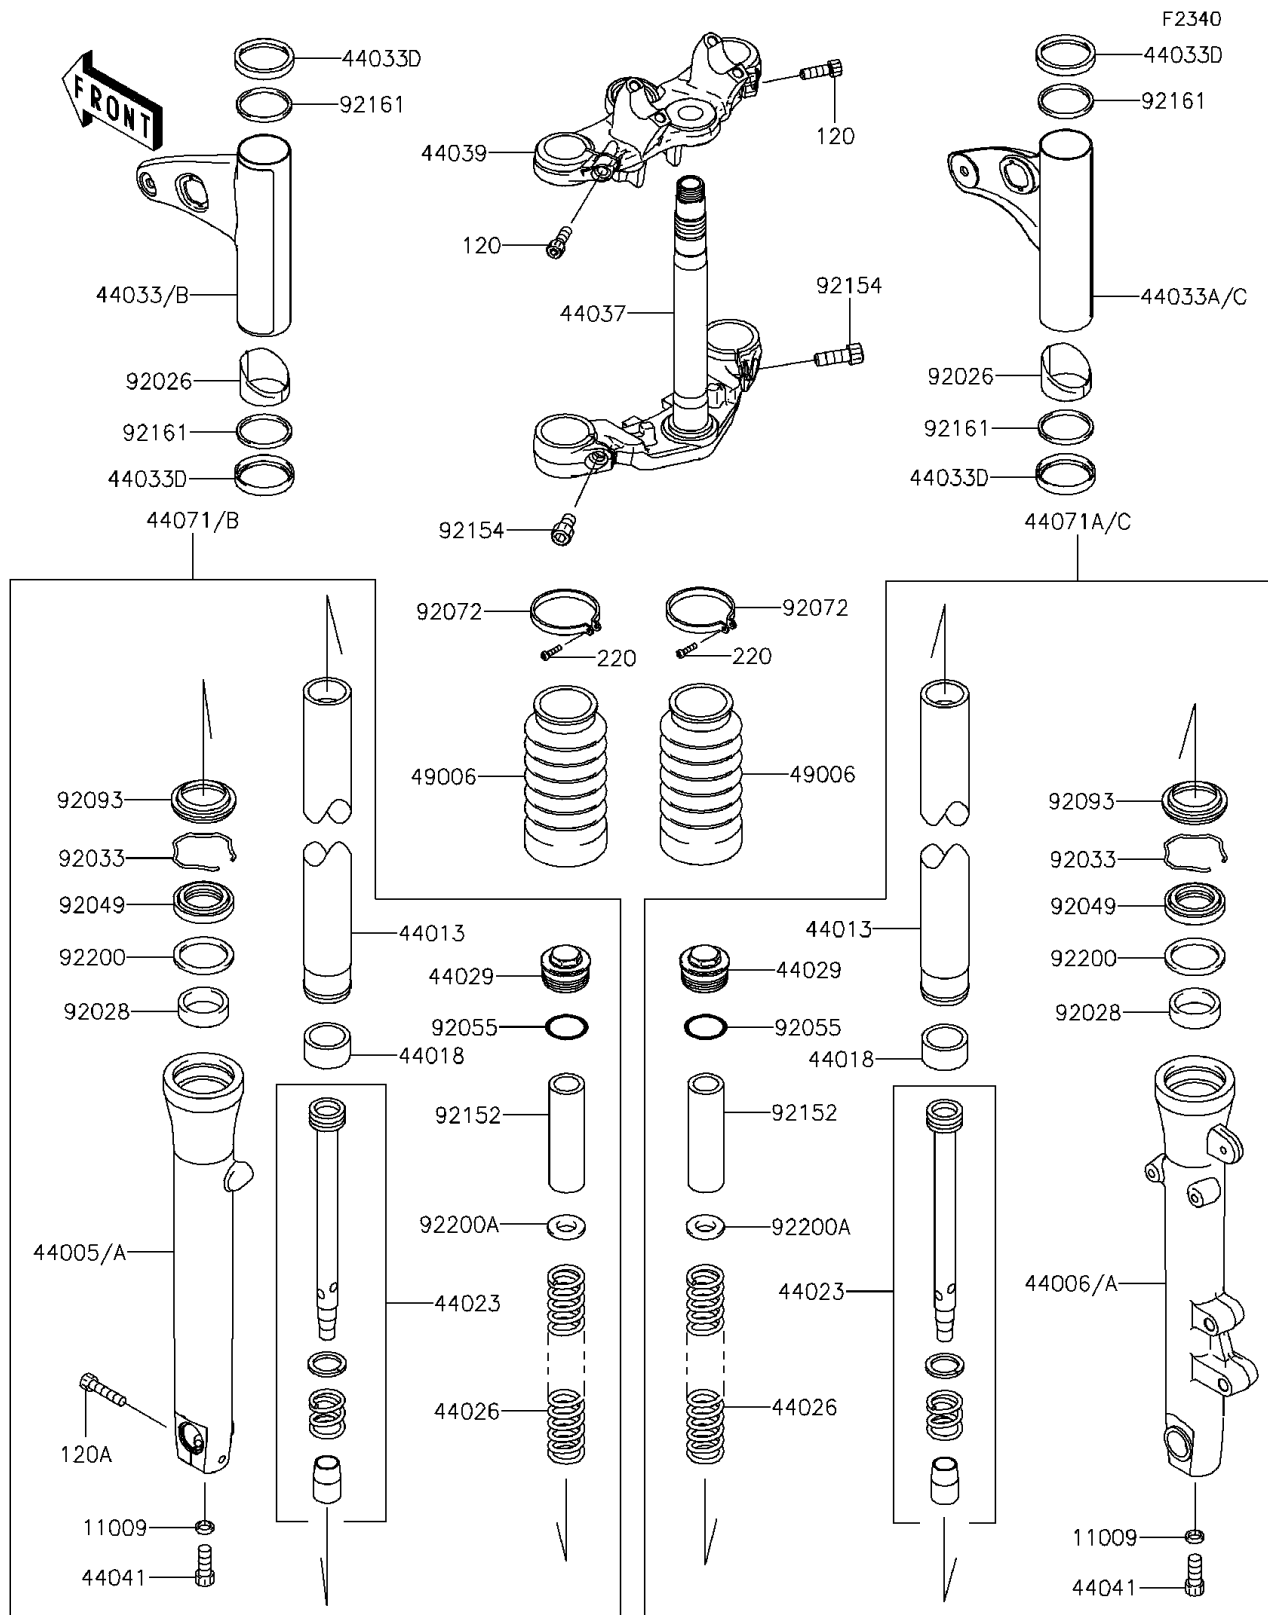

2015 W800 (European)

PARTS DIAGRAM

Front Fork

2015 W800 (European)

PARTS LIST

Front Fork

ITEM NAME	PART NUMBER	QUANTITY
-----------	-------------	----------
