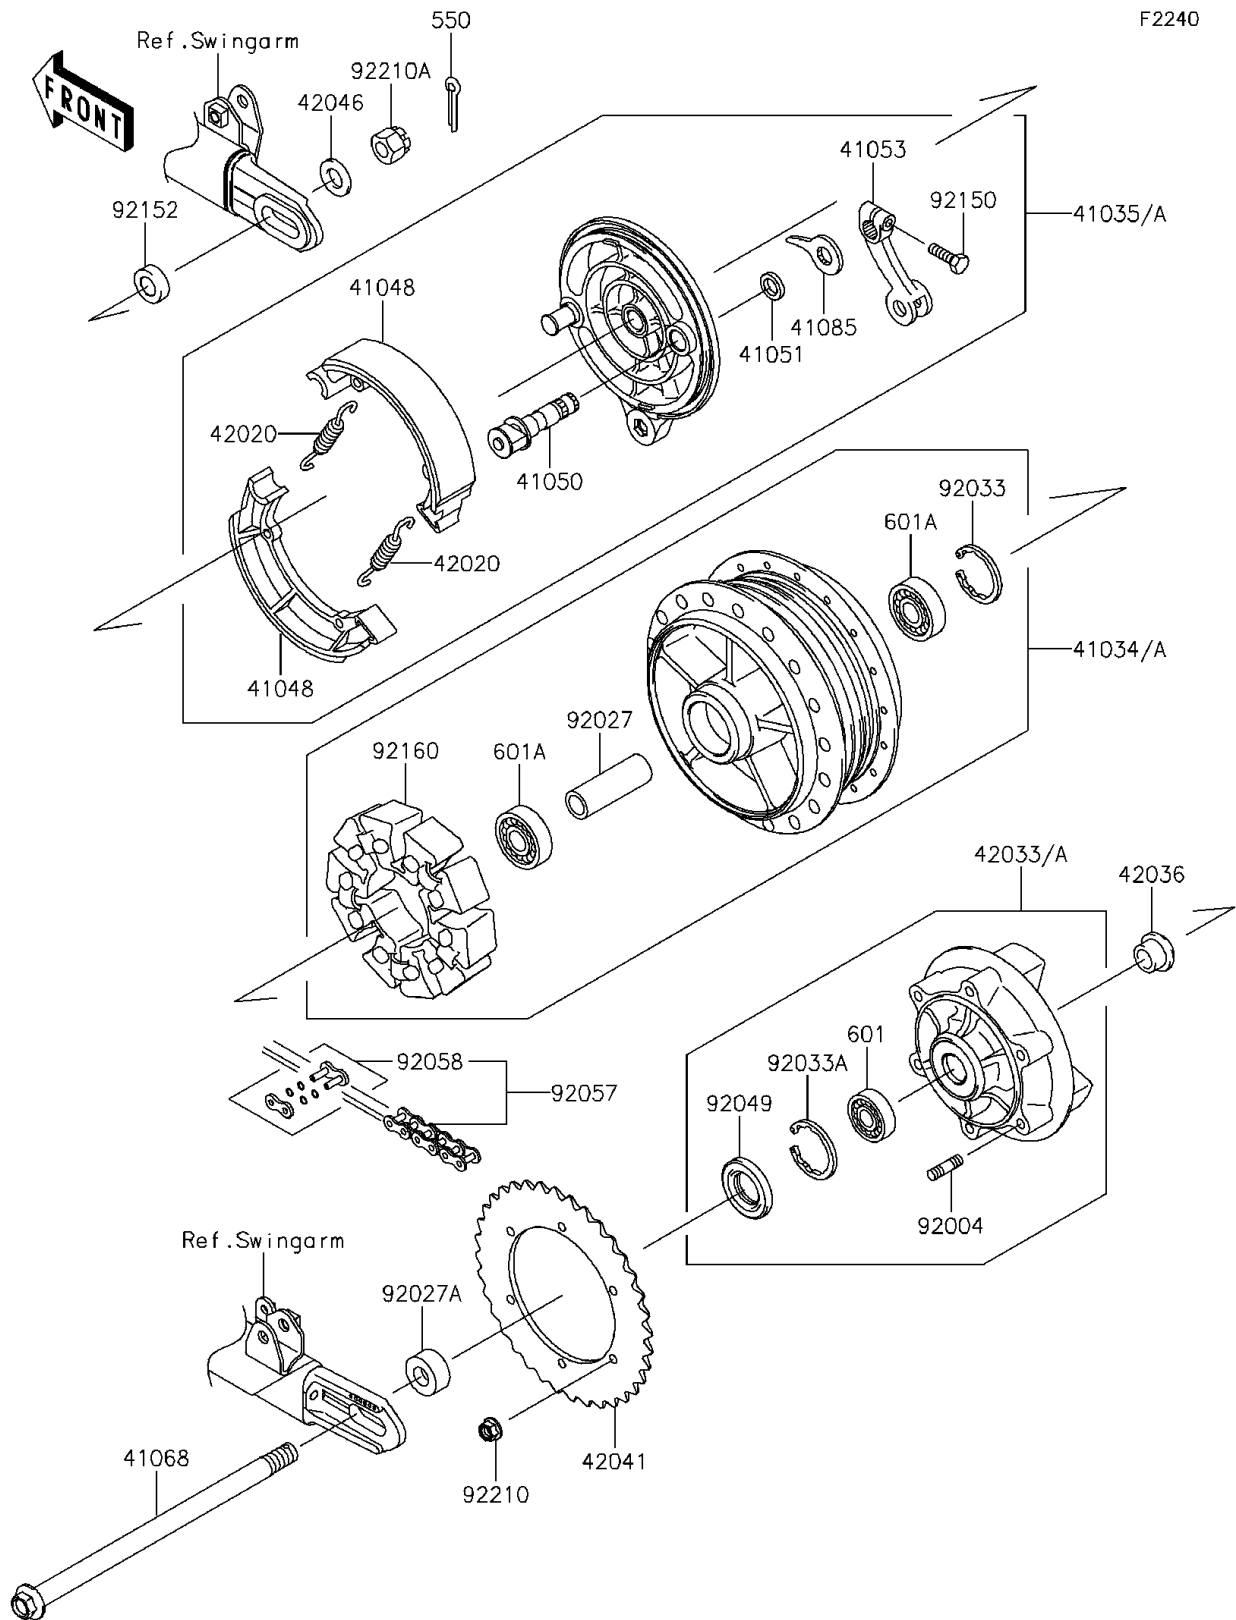

2015 W800 (European)

PARTS DIAGRAM

Rear Hub

2015 W800 (European)

PARTS LIST

Rear Hub

ITEM NAME	PART NUMBER	QUANTITY
-----------	-------------	----------
