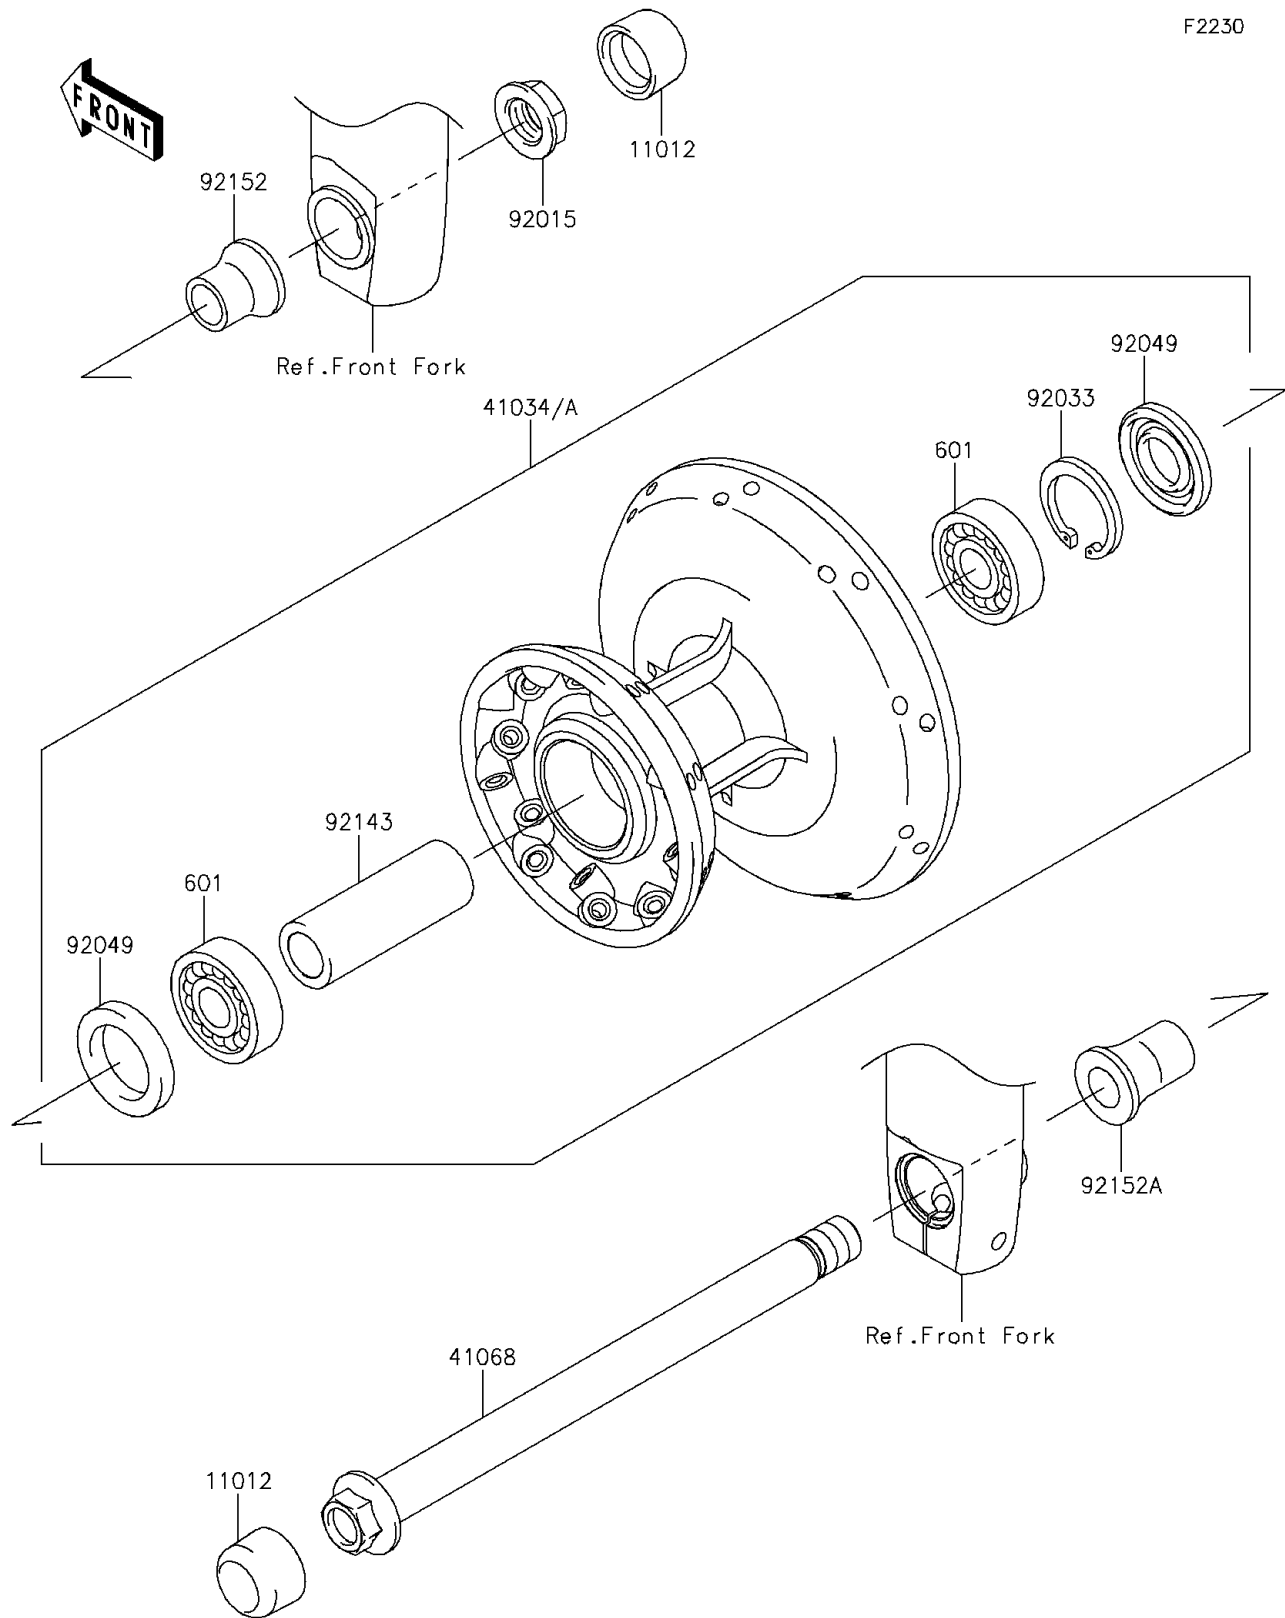

2015 W800 (European)

PARTS DIAGRAM

Front Hub

2015 W800 (European)

PARTS LIST

Front Hub

ITEM NAME	PART NUMBER	QUANTITY
-----------	-------------	----------
