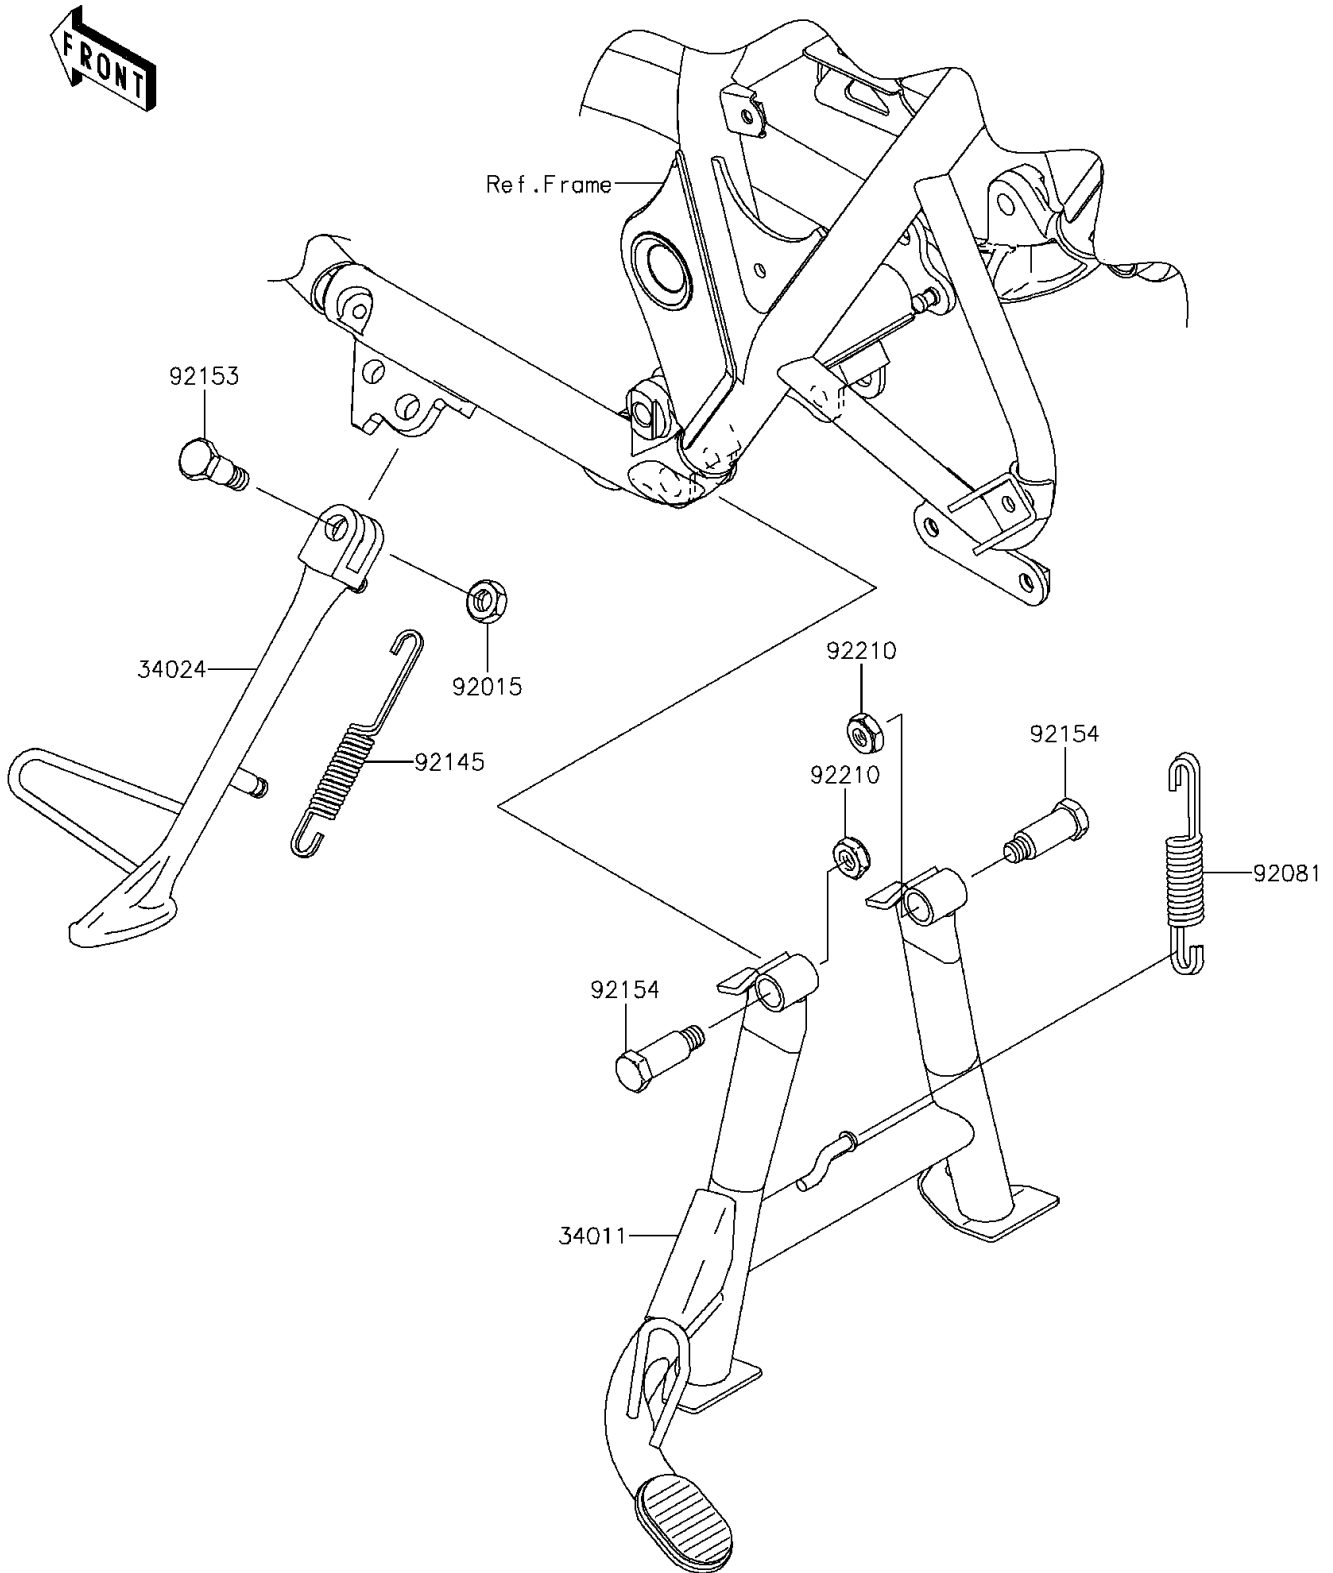

2015 W800 (European)

PARTS DIAGRAM

Stand(s)

F2190

2015 W800 (European)

PARTS LIST

Stand(s)

ITEM NAME

PART NUMBER

QUANTITY
