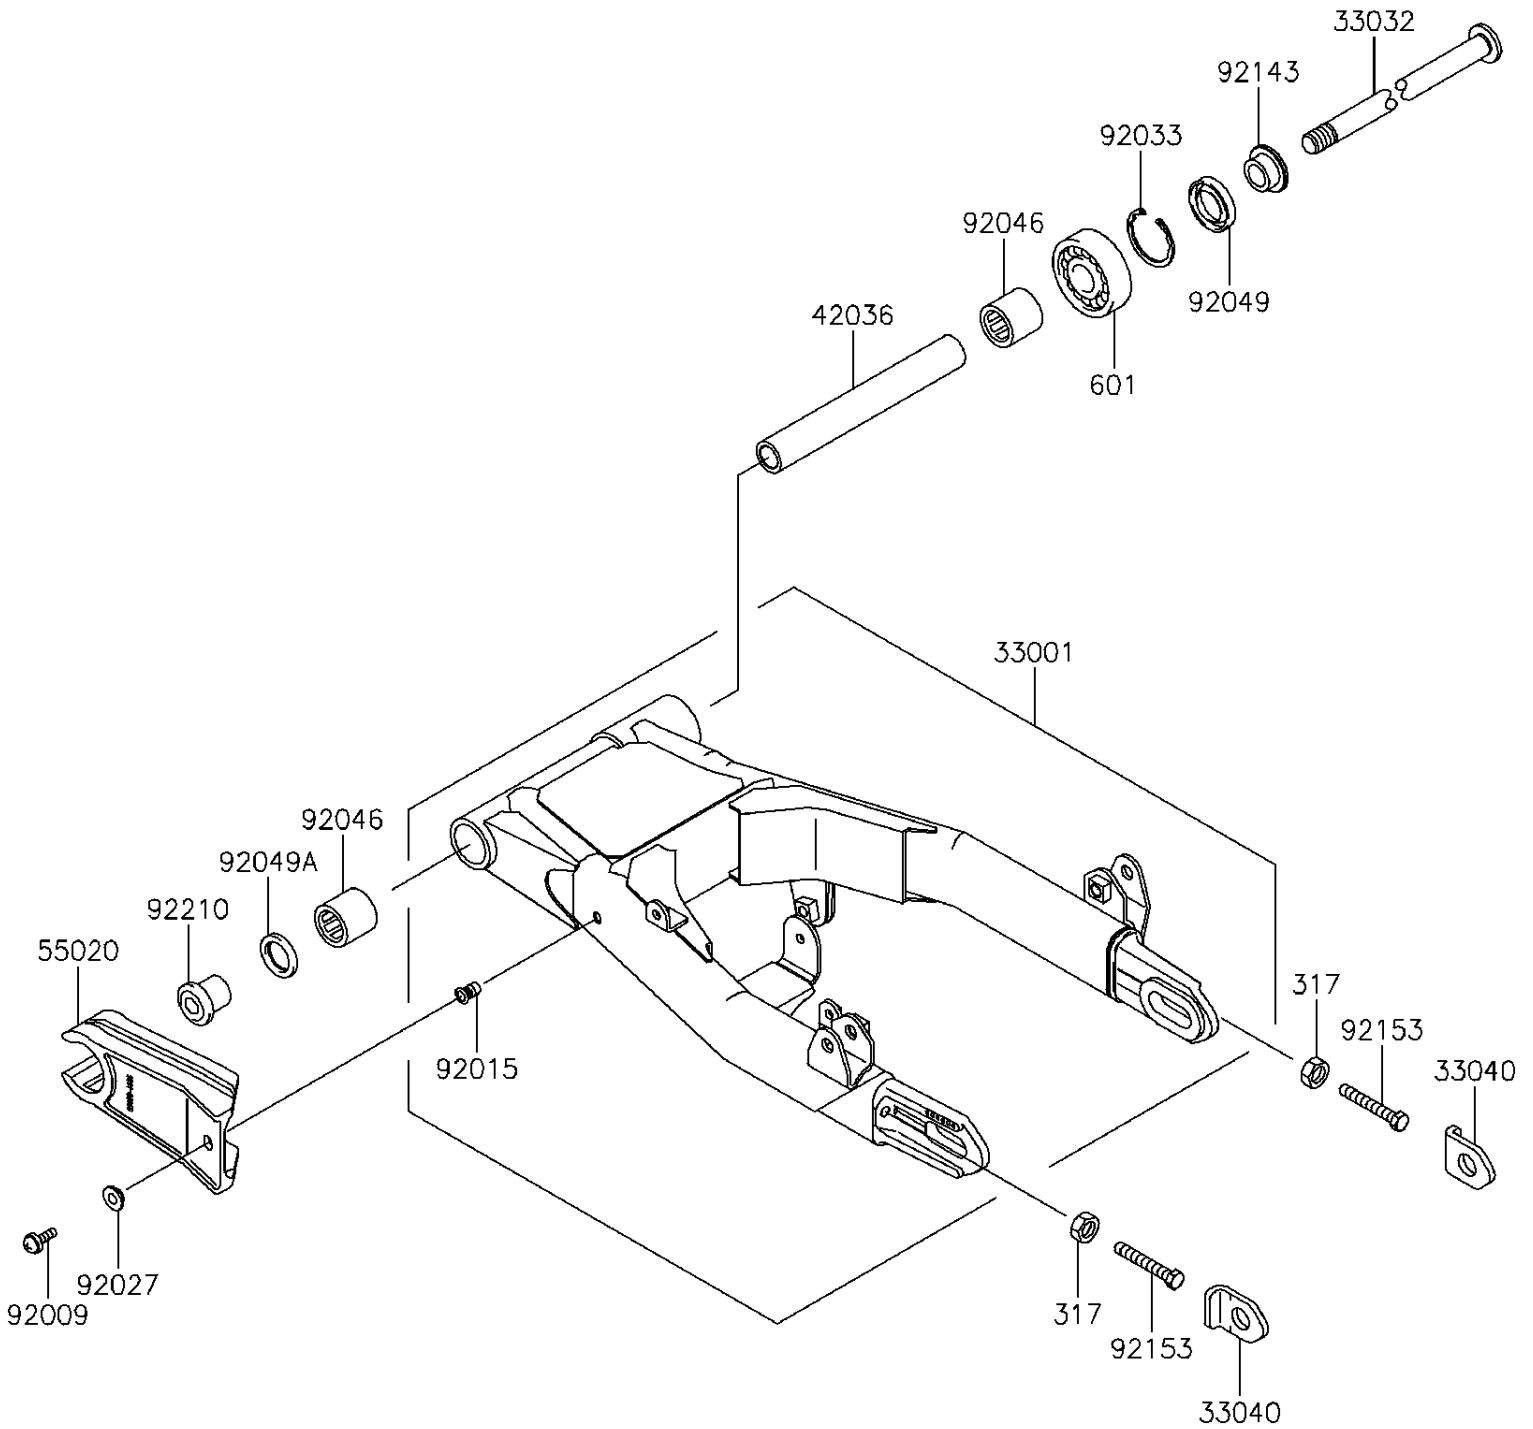

2016 W800 (European)

PARTS DIAGRAM

Swingarm

F2141

2016 W800 (European)

PARTS LIST

Swingarm

ITEM NAME	PART NUMBER	QUANTITY
-----------	-------------	----------
