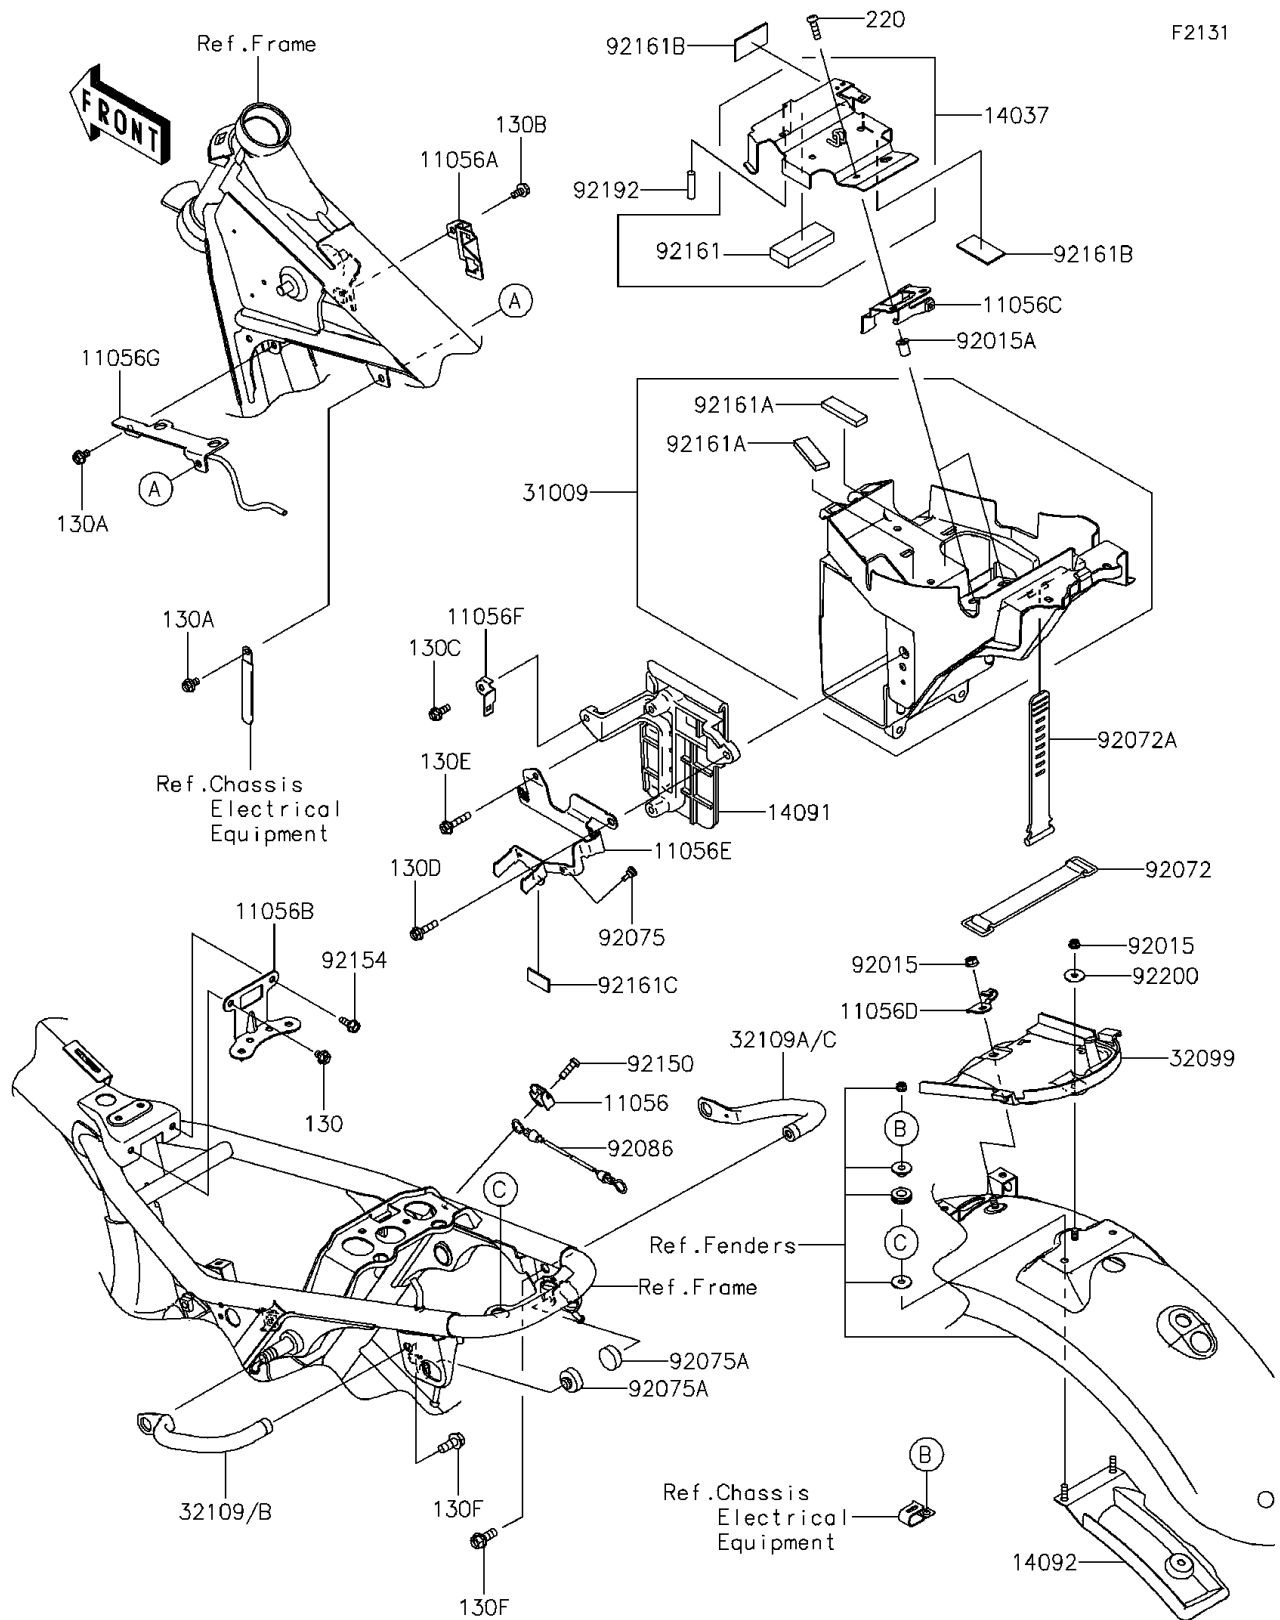

2015 W800 (European)

PARTS DIAGRAM

Frame Fittings

2015 W800 (European)

PARTS LIST Frame Fittings

ITEM NAME	PART NUMBER	QUANTITY
-----------	-------------	----------
