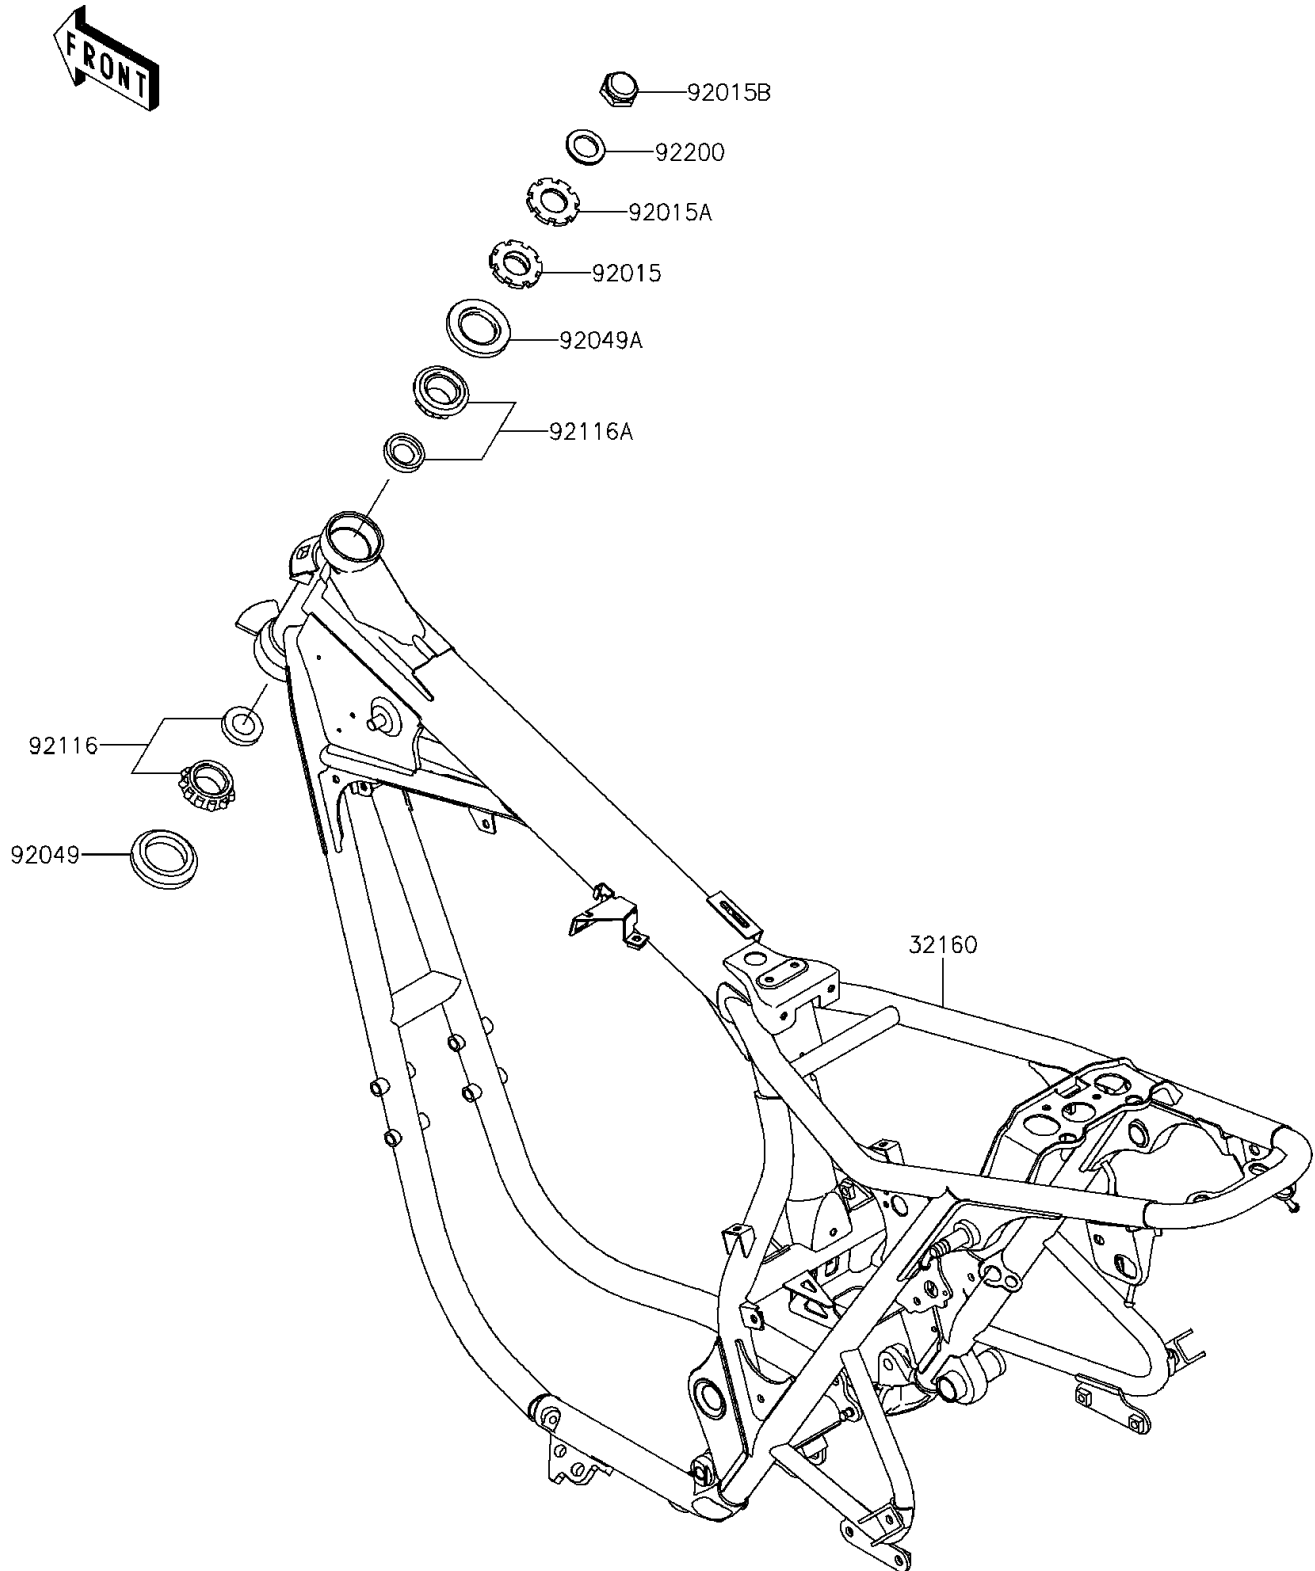

2016 W800 (European)

PARTS DIAGRAM

Frame

F2120

2016 W800 (European)

PARTS LIST

Frame

ITEM NAME

PART NUMBER

QUANTITY
