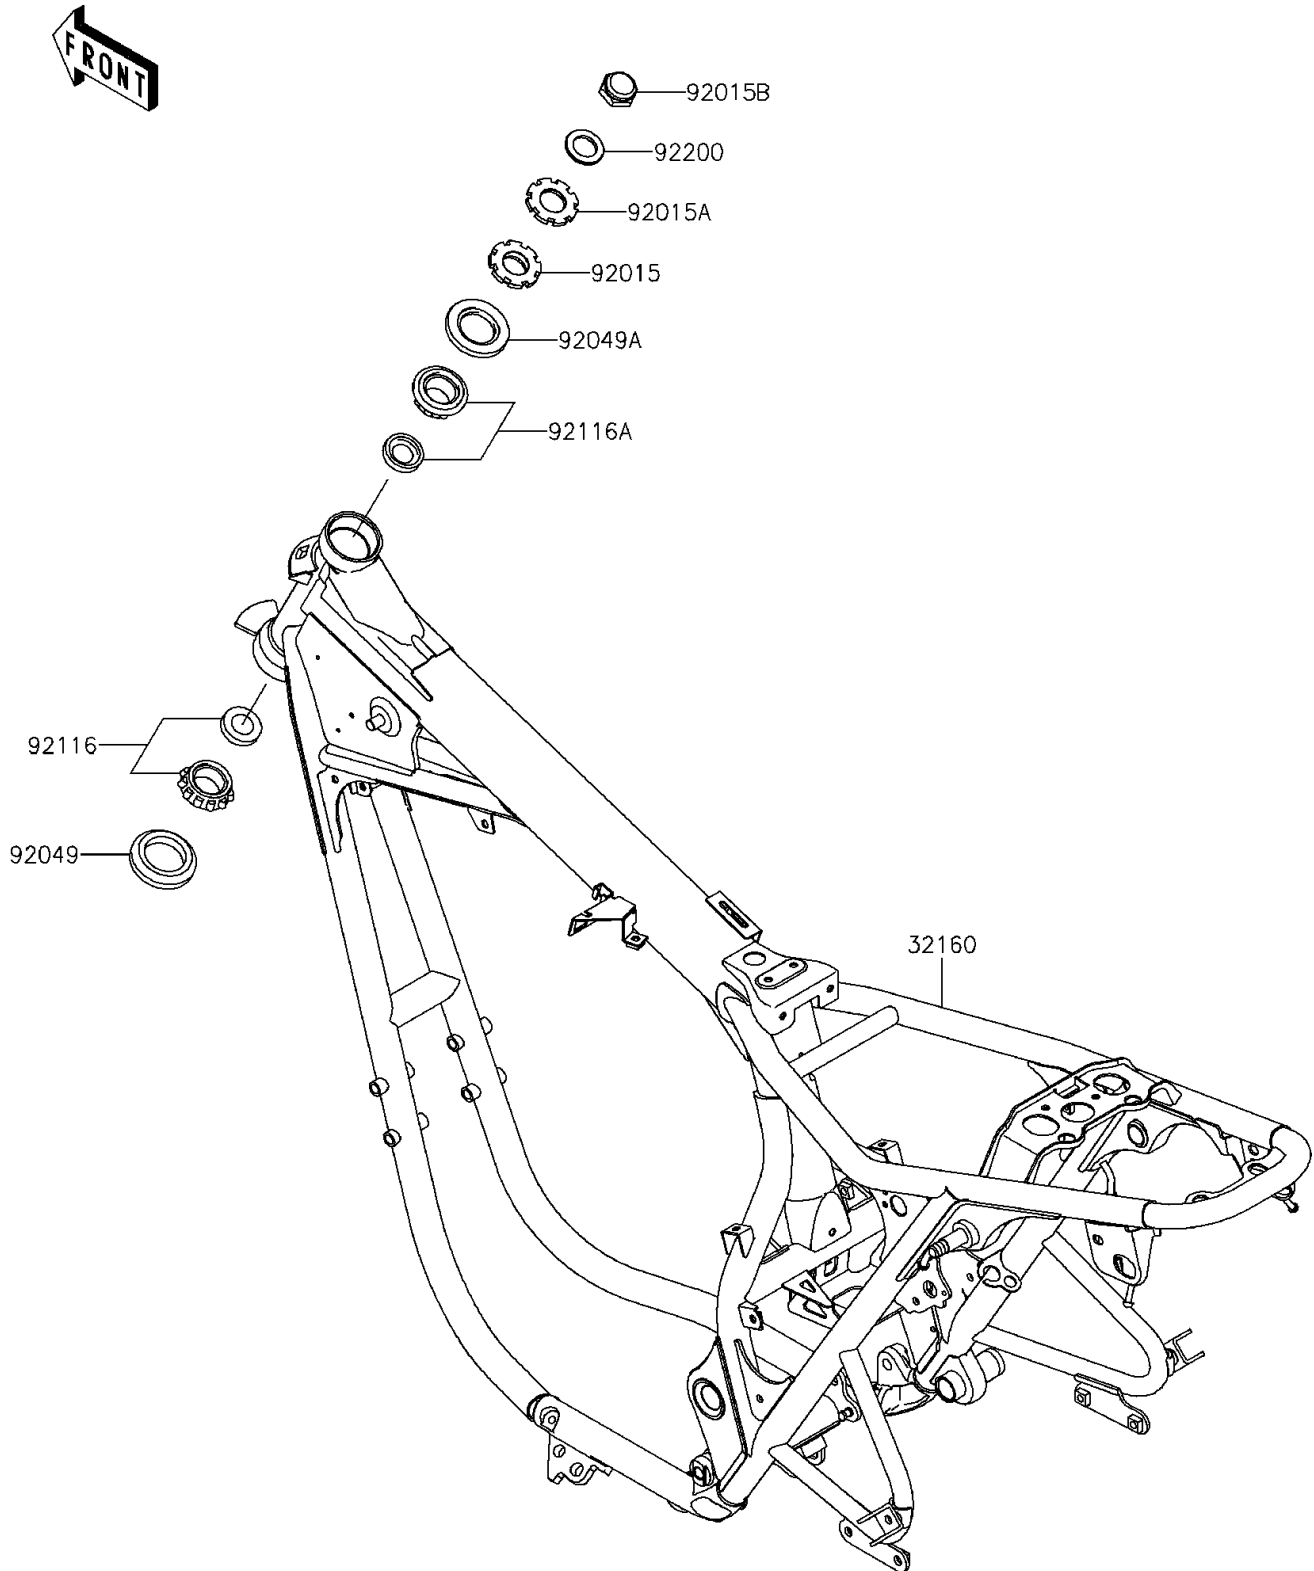

2015 W800 (European)

PARTS DIAGRAM

Frame

F2120

2015 W800 (European)

PARTS LIST

Frame

ITEM NAME

PART NUMBER

QUANTITY
