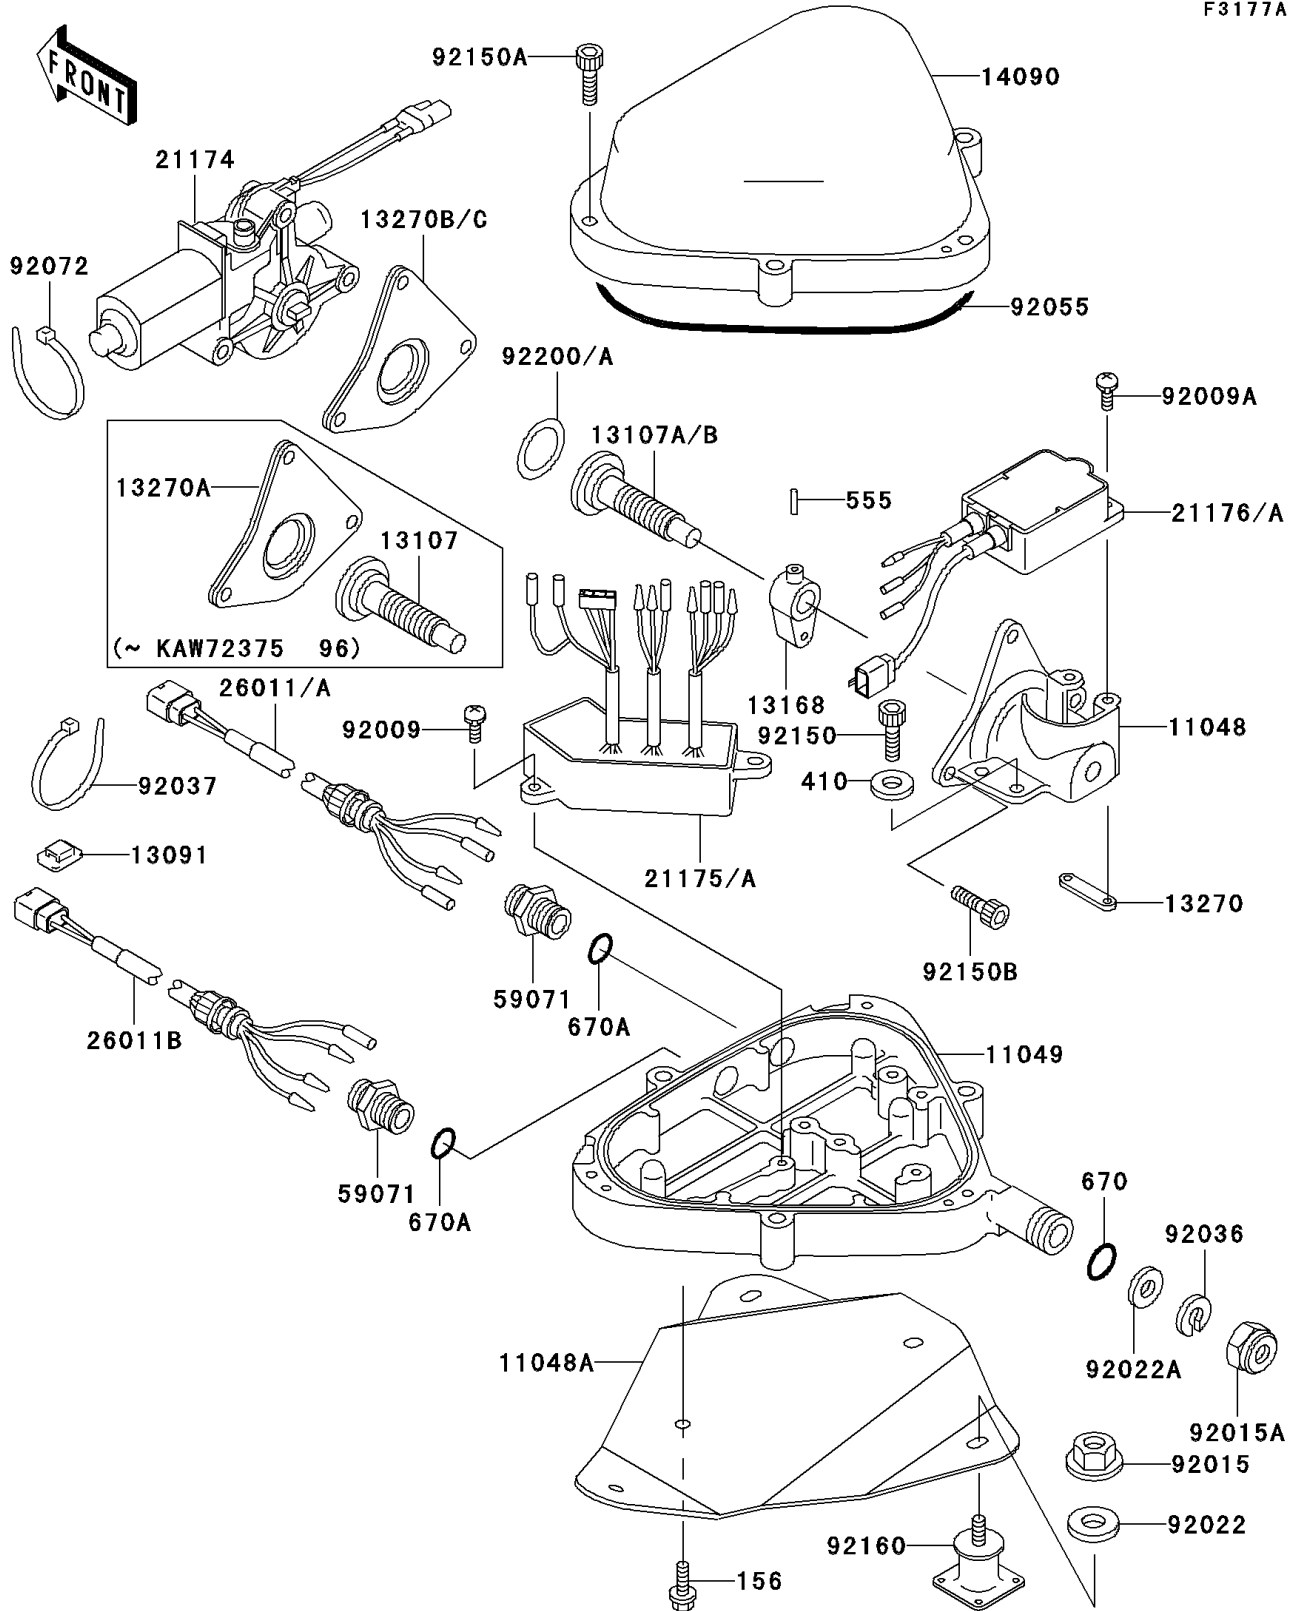

1996 STS

PARTS DIAGRAM

Control(JT750-B2/B3)

F3177A