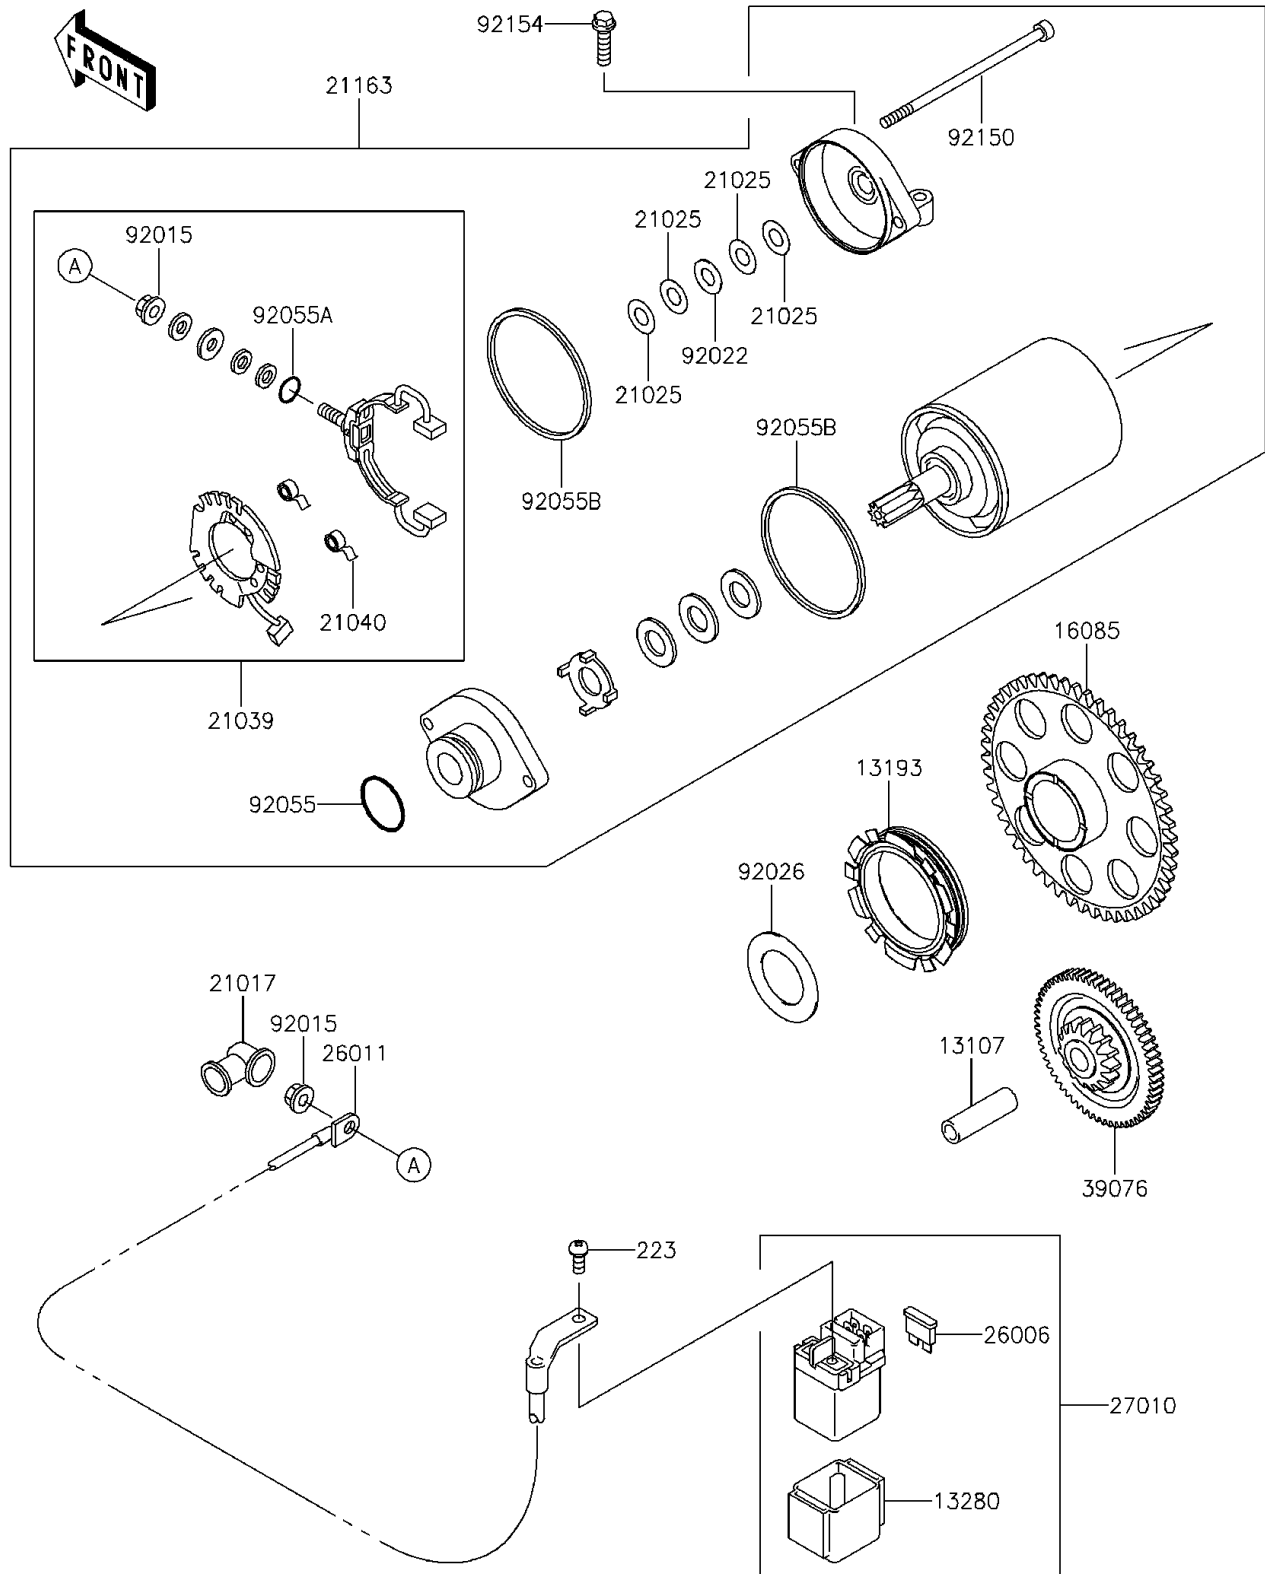

2016 W800 (European)

PARTS DIAGRAM

Starter Motor

E1840

2016 W800 (European)

PARTS LIST

Starter Motor

ITEM NAME	PART NUMBER	QUANTITY
-----------	-------------	----------
