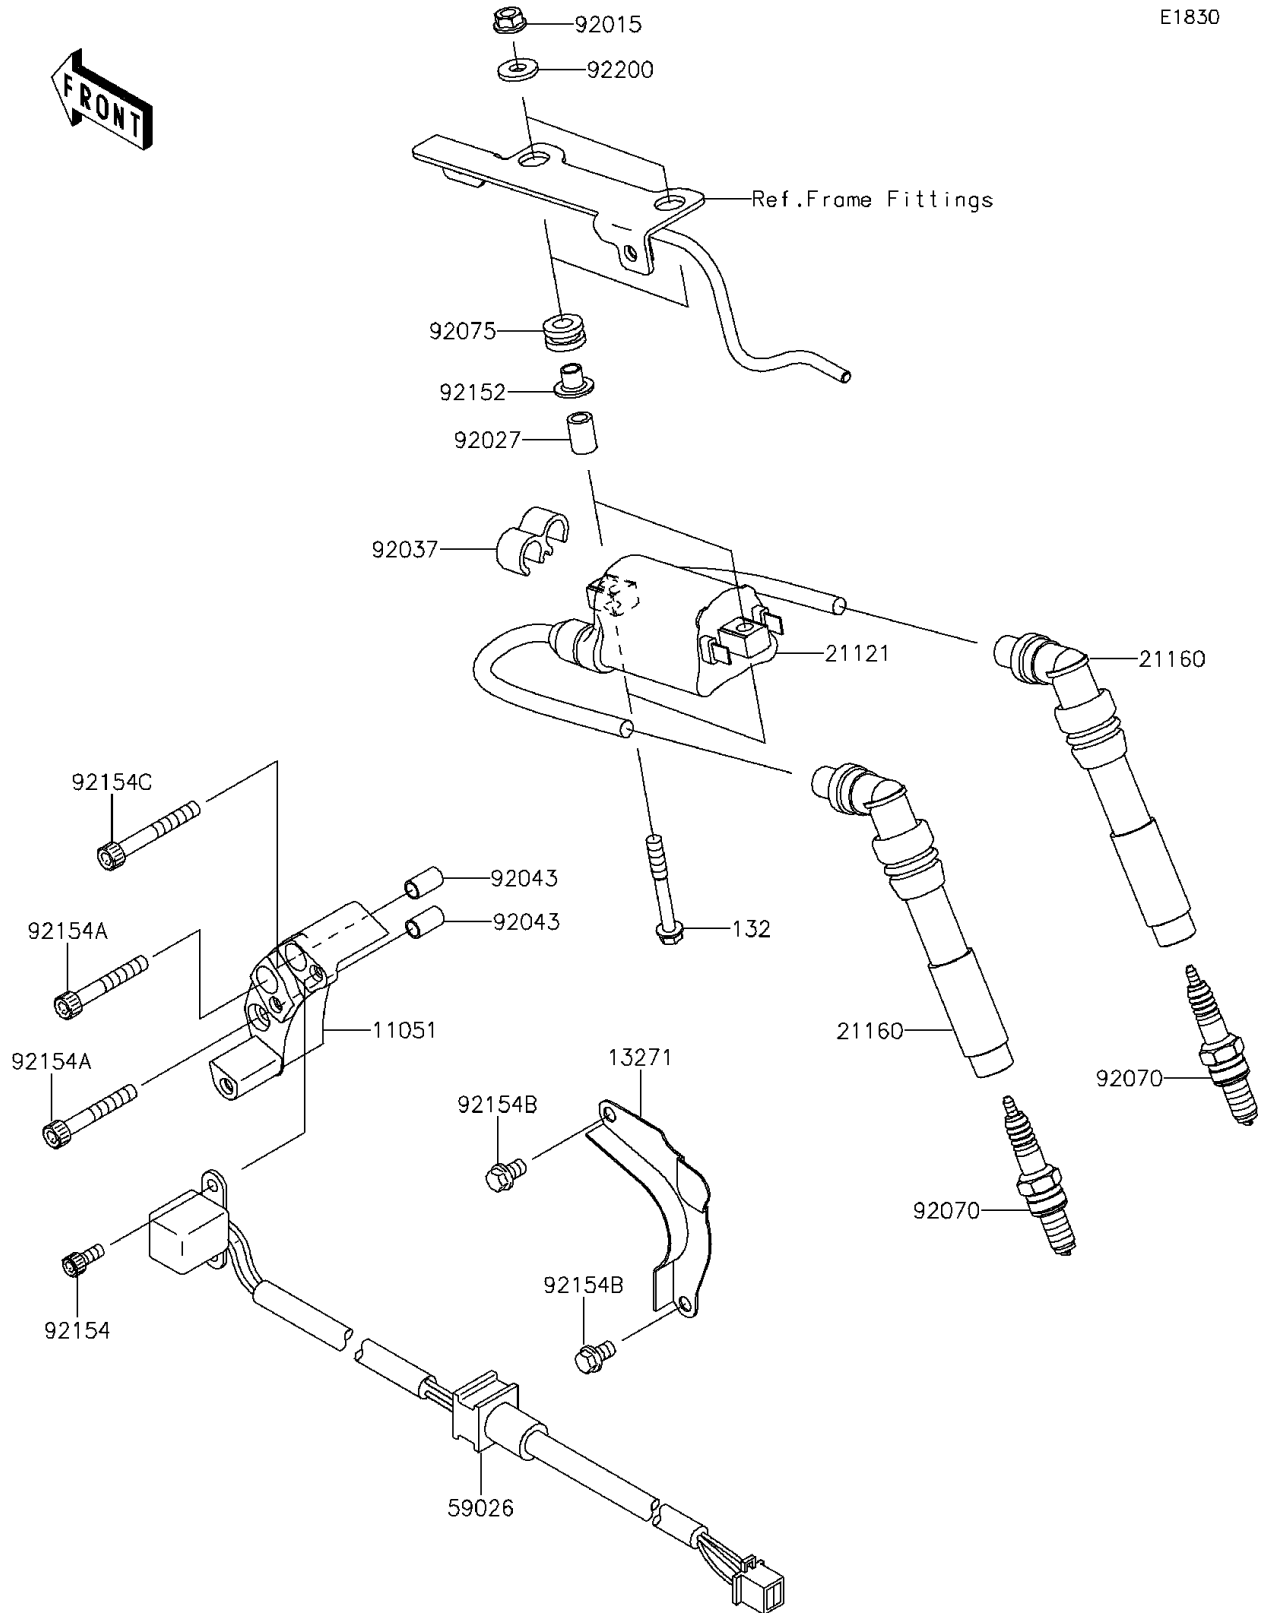

2016 W800 (European)

PARTS DIAGRAM

Ignition System

E1830

2016 W800 (European)

PARTS LIST

Ignition System

ITEM NAME	PART NUMBER	QUANTITY
-----------	-------------	----------
