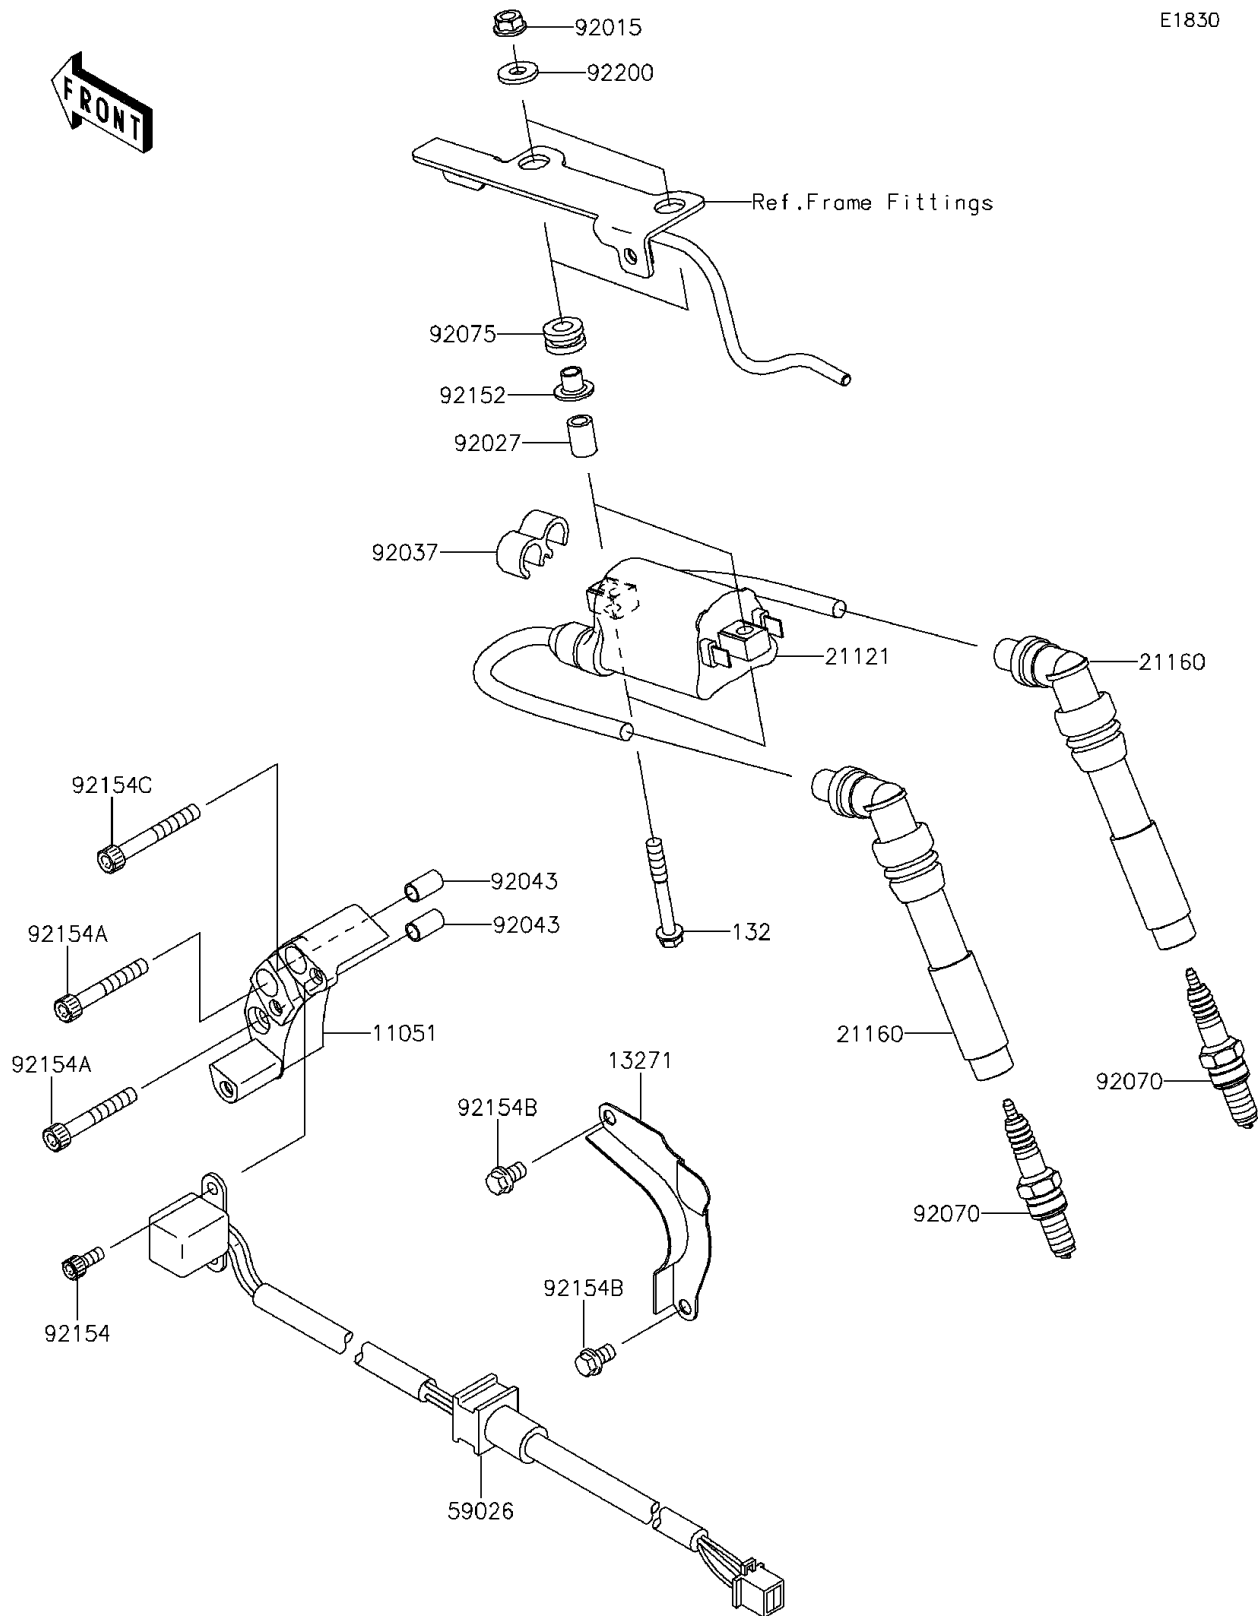

2015 W800 (European)

PARTS DIAGRAM

Ignition System

E1830

2015 W800 (European)

PARTS LIST Ignition System

ITEM NAME	PART NUMBER	QUANTITY
-----------	-------------	----------
