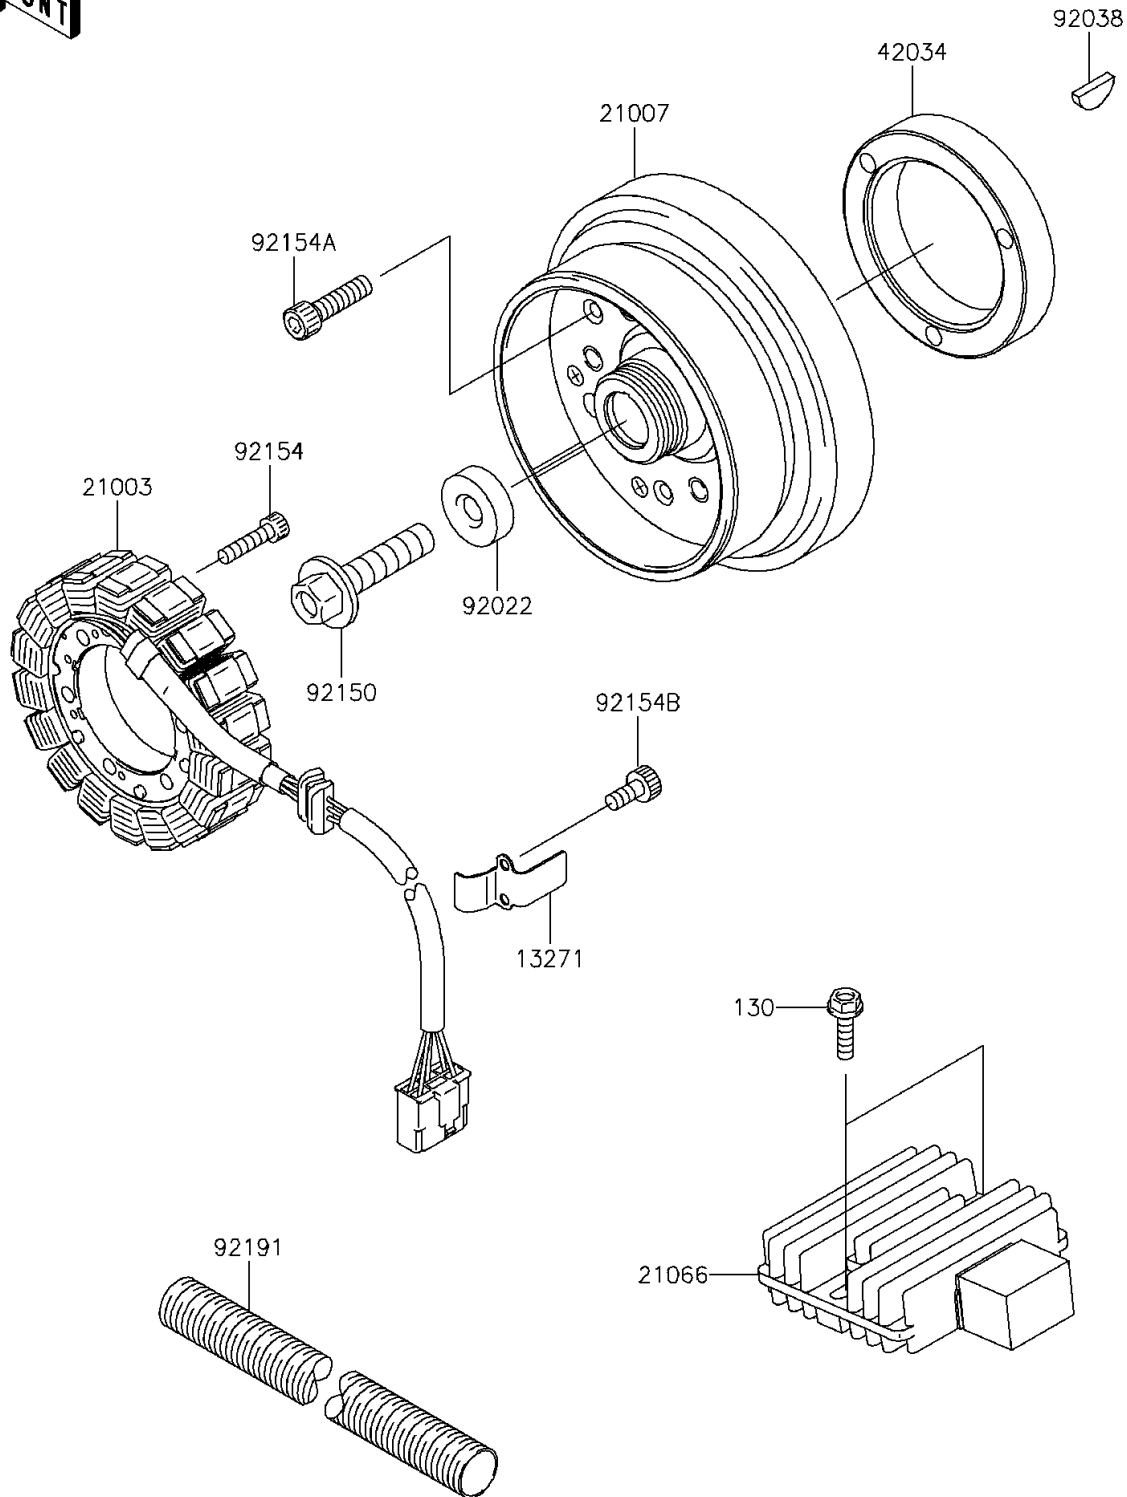

2016 W800 (European)

PARTS DIAGRAM

Generator

E1810

2016 W800 (European)

PARTS LIST

Generator

ITEM NAME	PART NUMBER	QUANTITY
-----------	-------------	----------
