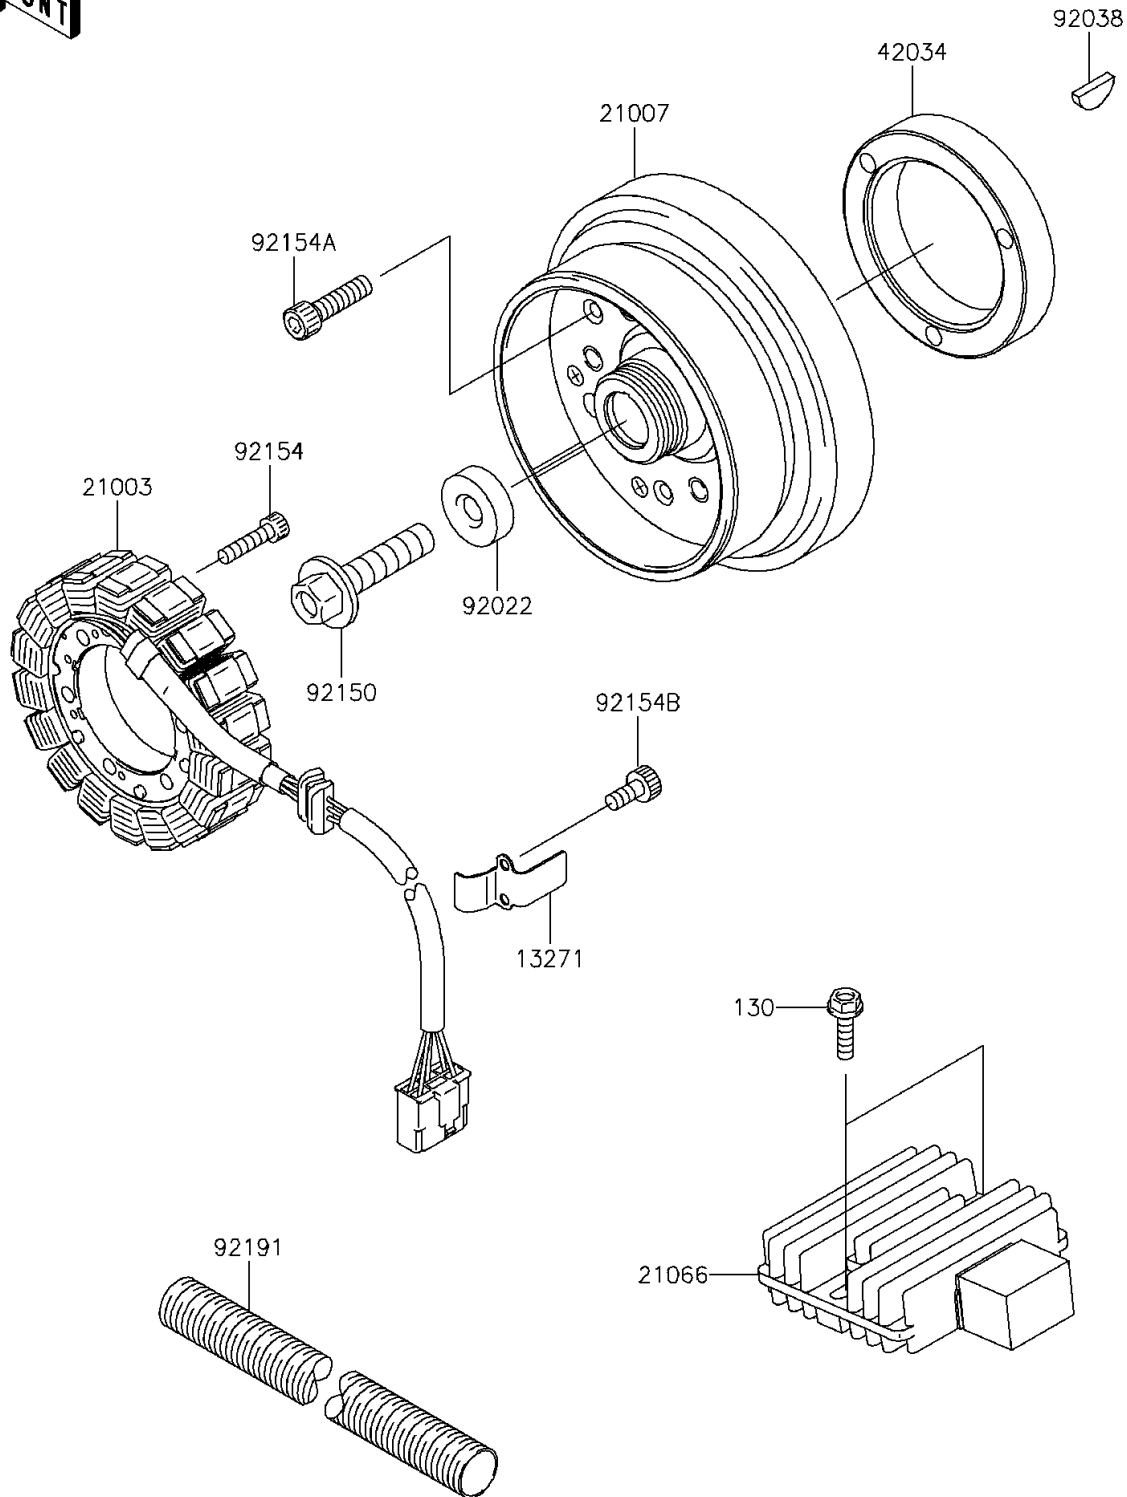

2015 W800 (European)

PARTS DIAGRAM

Generator

E1810

2015 W800 (European)

PARTS LIST

Generator

ITEM NAME	PART NUMBER	QUANTITY
-----------	-------------	----------
