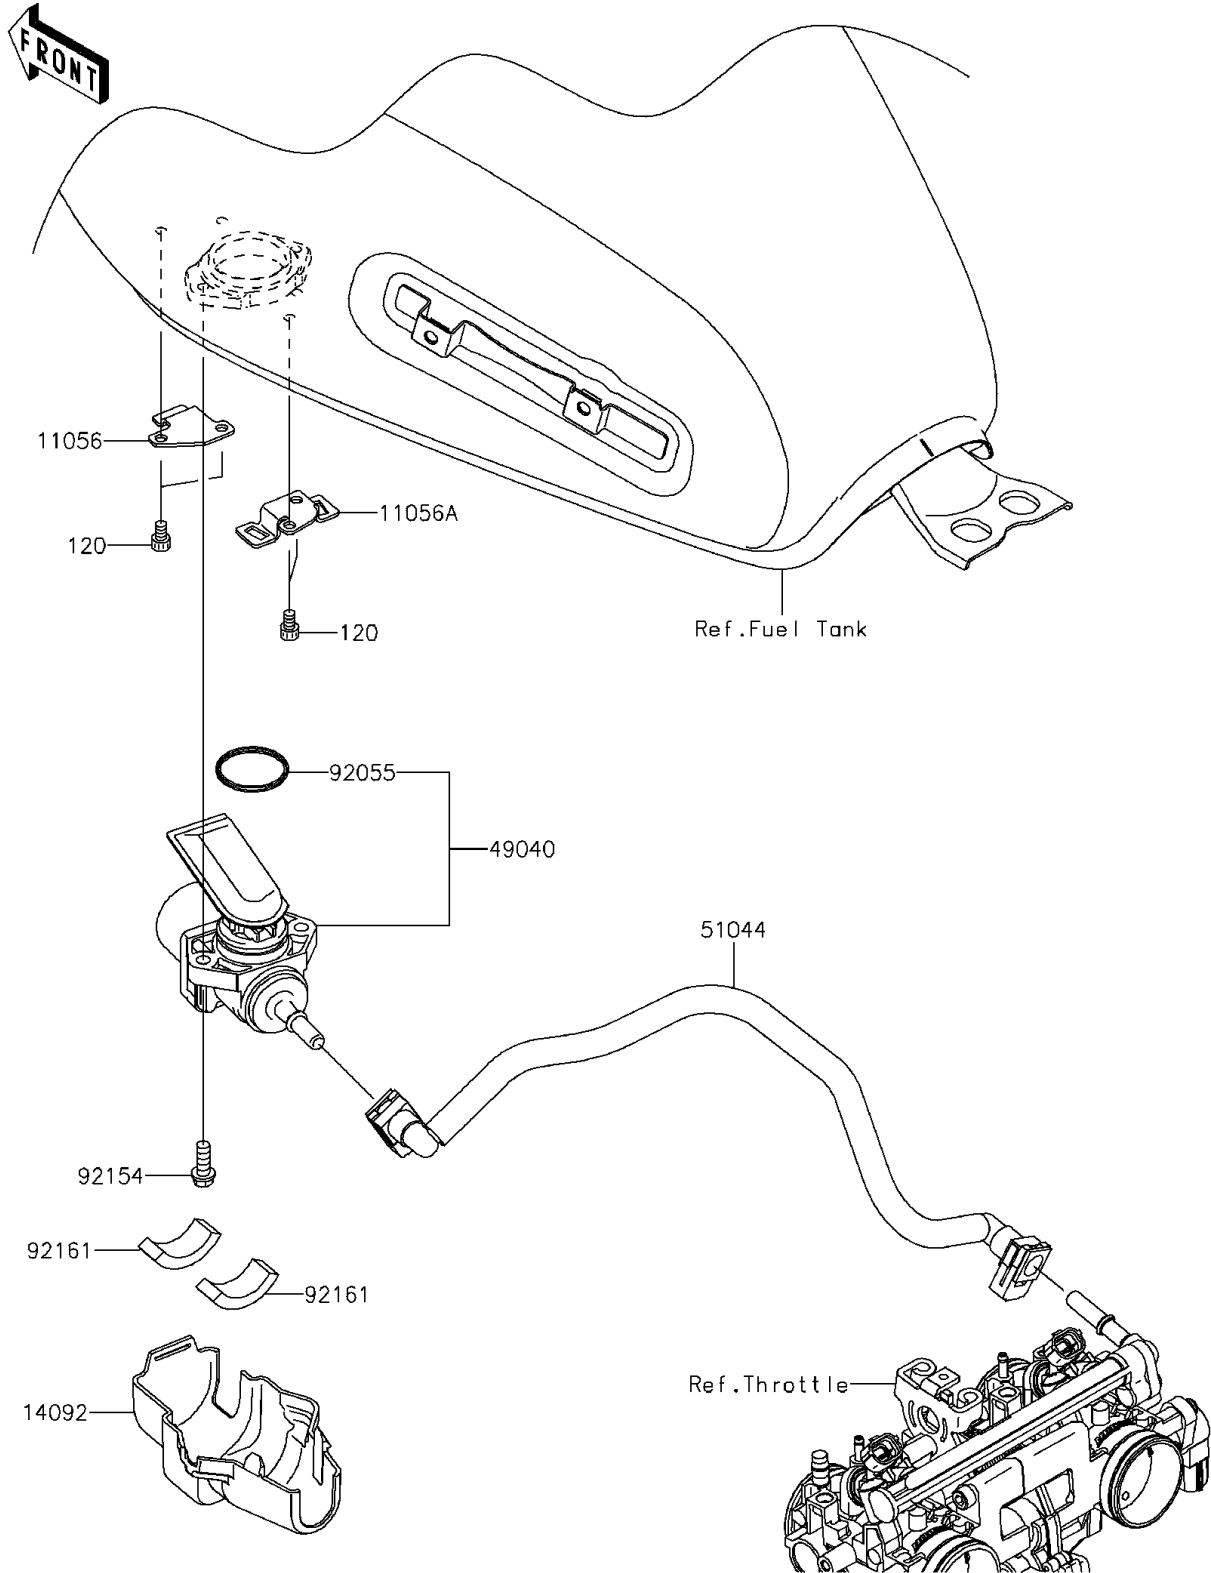

2016 W800 (European)

PARTS DIAGRAM

Fuel Pump

E1520

2016 W800 (European)

PARTS LIST

Fuel Pump

ITEM NAME	PART NUMBER	QUANTITY
-----------	-------------	----------
