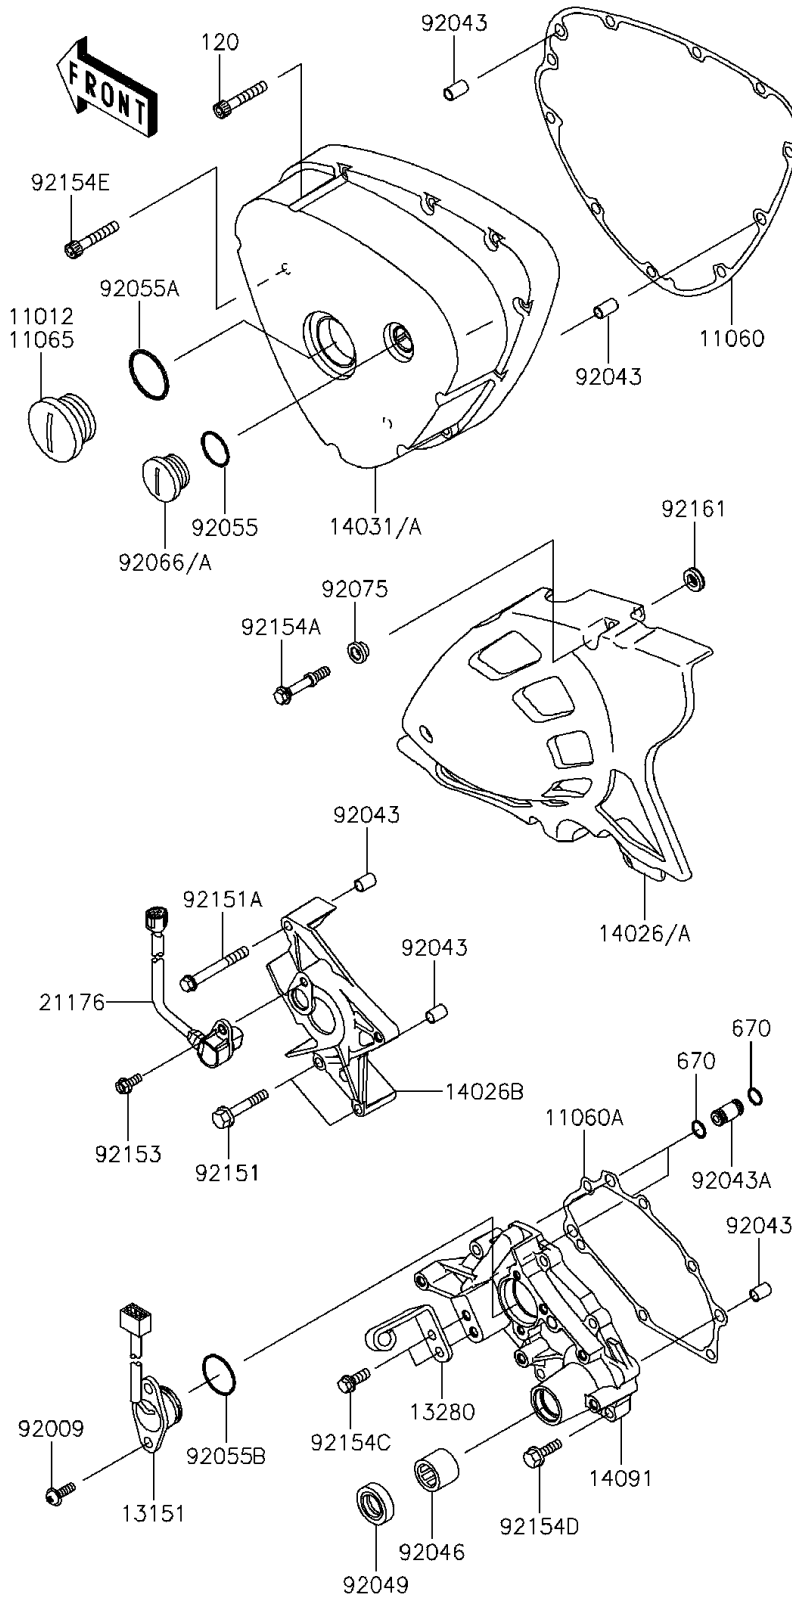

# 2015 W800 (European)

## PARTS DIAGRAM

### Left Engine Cover(s)

E1435

(14031/A) (LH Side)

(14026/A) (LH Side)

(14091) (LH Side)

## PARTS LIST

Left Engine Cover(s)

**ITEM NAME**

**PART NUMBER**

**QUANTITY**

---