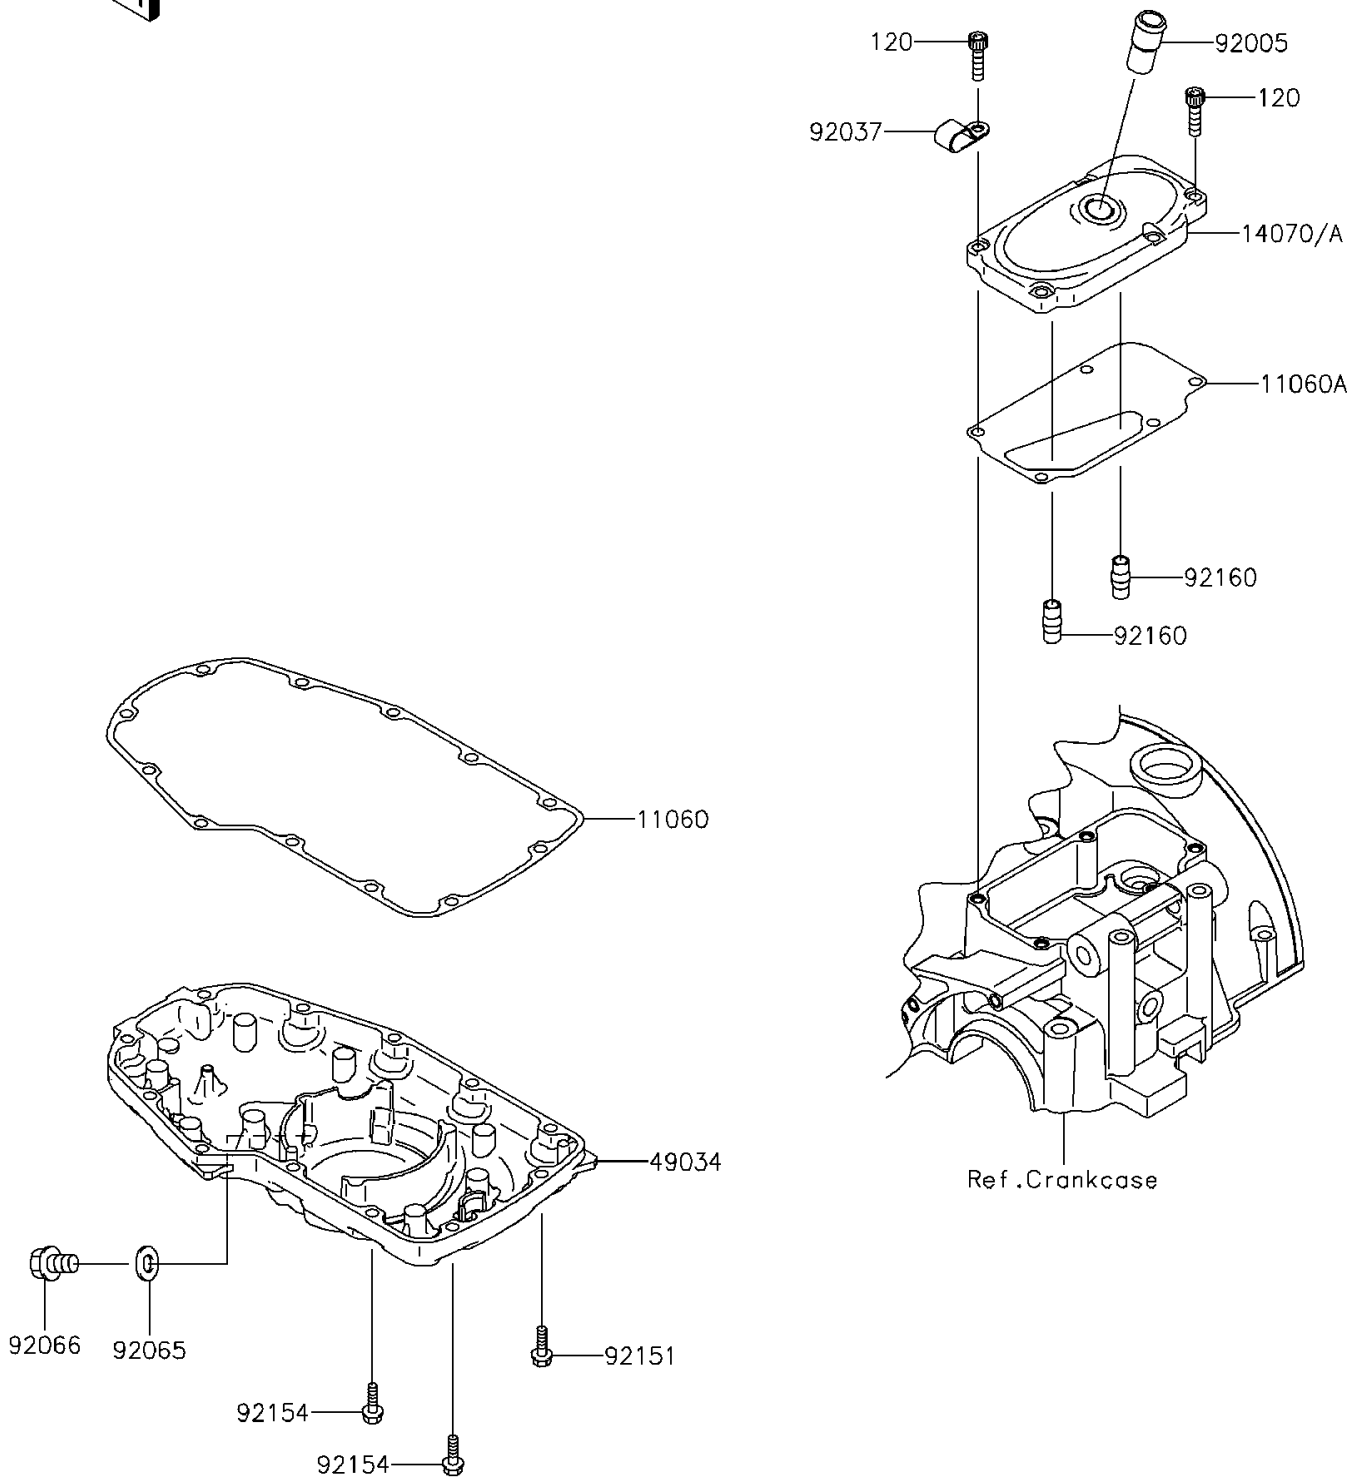

## PARTS DIAGRAM

### Breather Cover/Oil Pan

E1432

# 2015 W800 (European)

## PARTS LIST