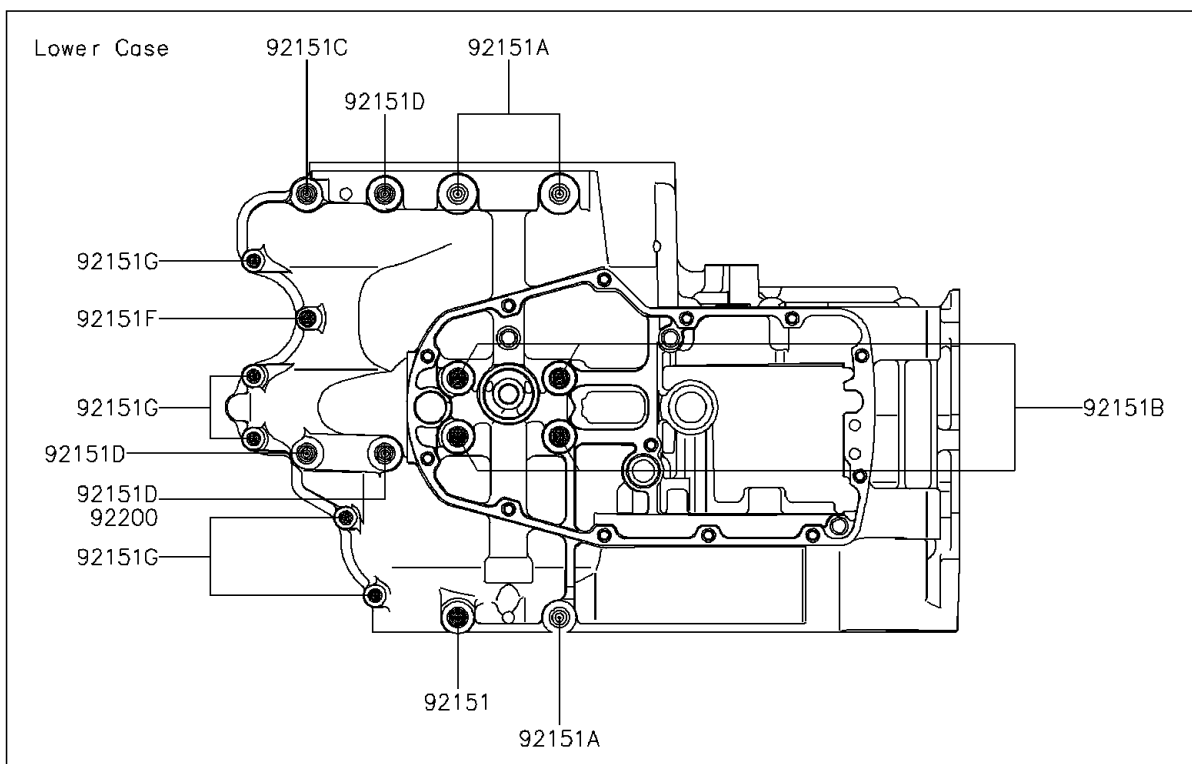

## PARTS DIAGRAM

### Crankcase Bolt Pattern

E1412

# 2016 W800 (European)

## PARTS LIST