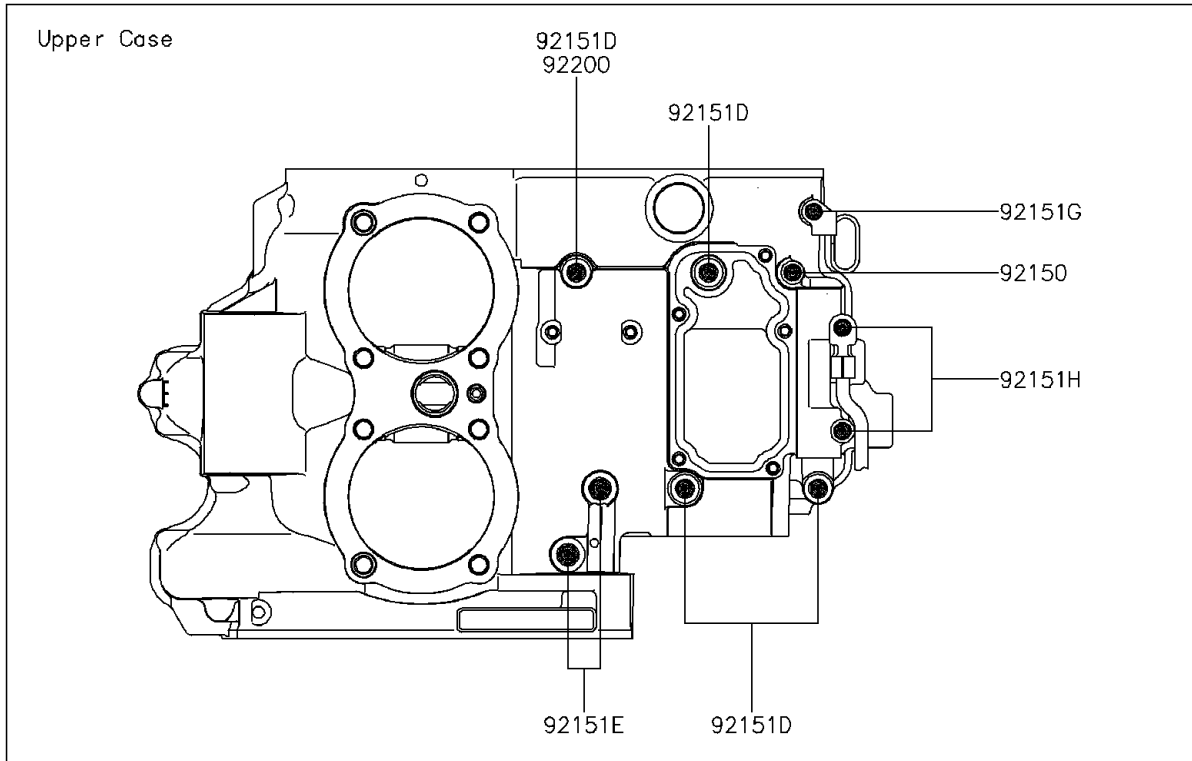

# 2016 W800 (European)

## PARTS DIAGRAM

### Crankcase Bolt Pattern

E1412

## PARTS LIST