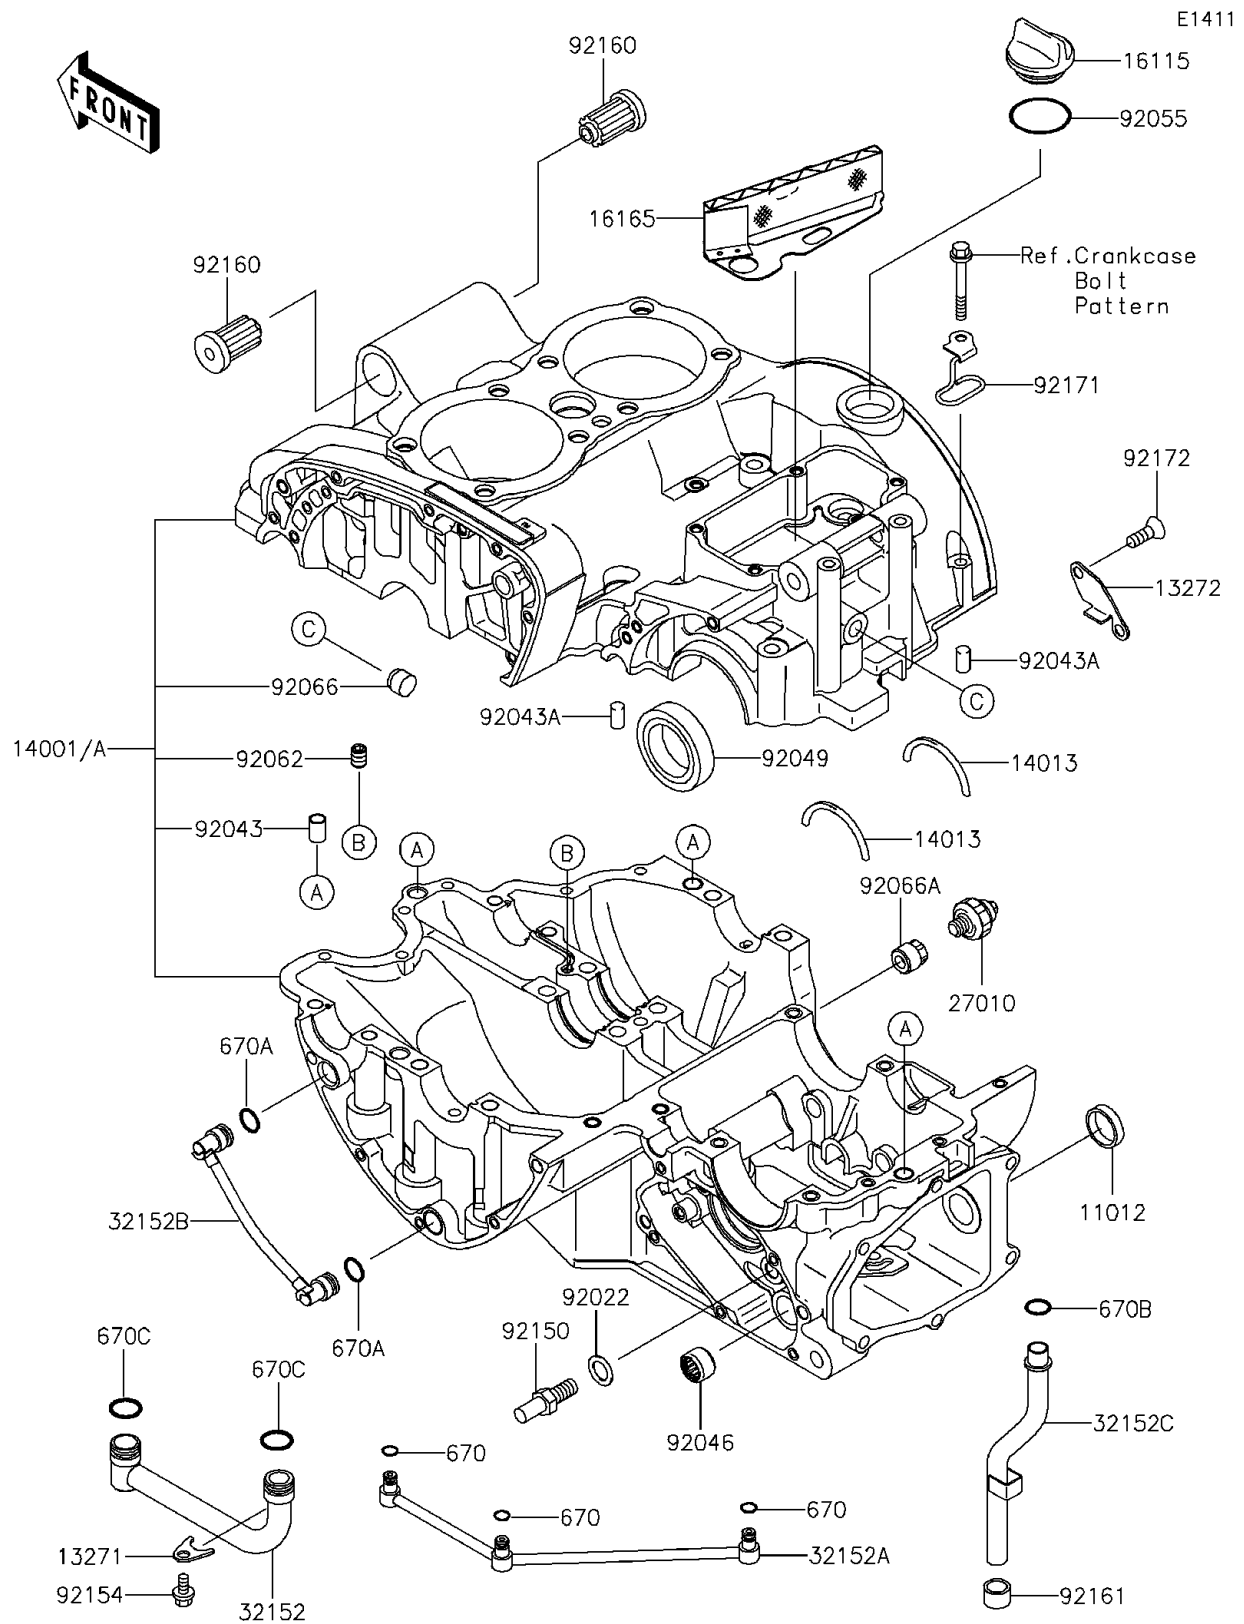

2016 W800 (European)

PARTS DIAGRAM

Crankcase

2016 W800 (European)

PARTS LIST

Crankcase

ITEM NAME	PART NUMBER	QUANTITY
-----------	-------------	----------
