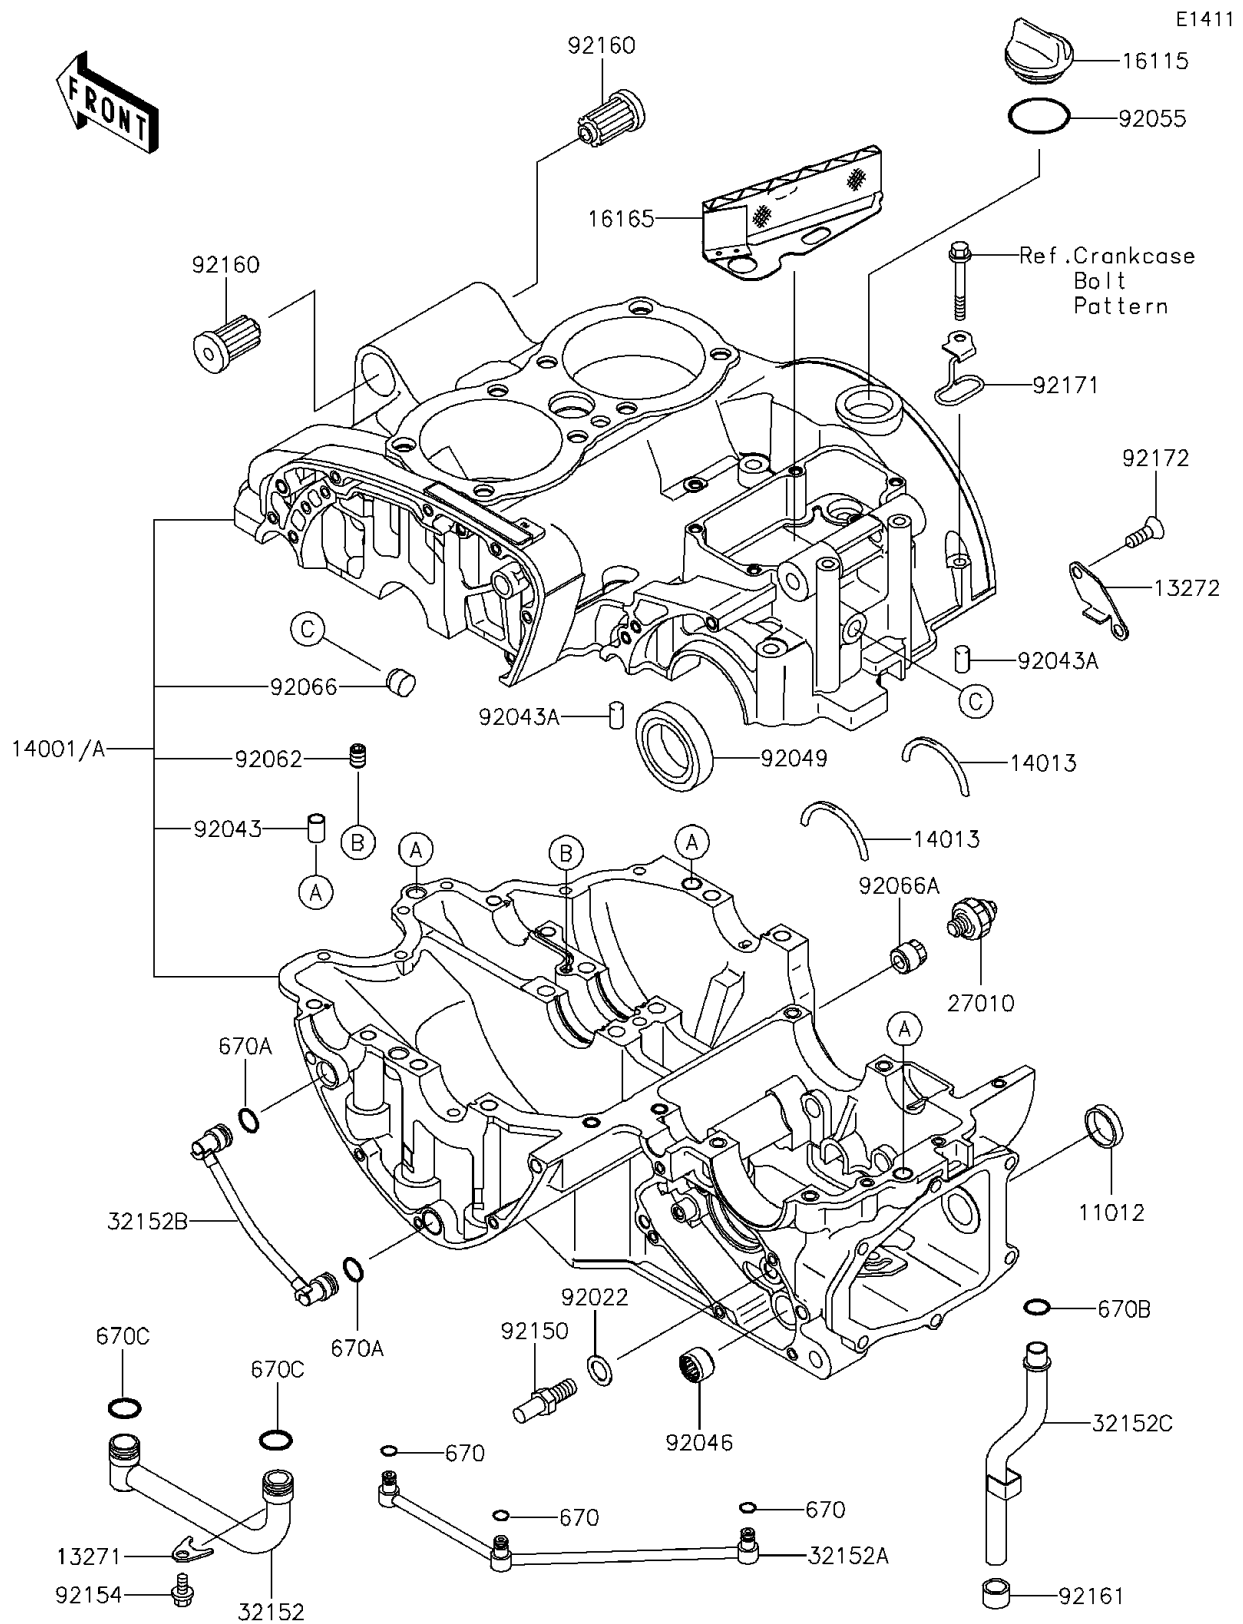

2015 W800 (European)

PARTS DIAGRAM

Crankcase

2015 W800 (European)

PARTS LIST

Crankcase

ITEM NAME	PART NUMBER	QUANTITY
-----------	-------------	----------
