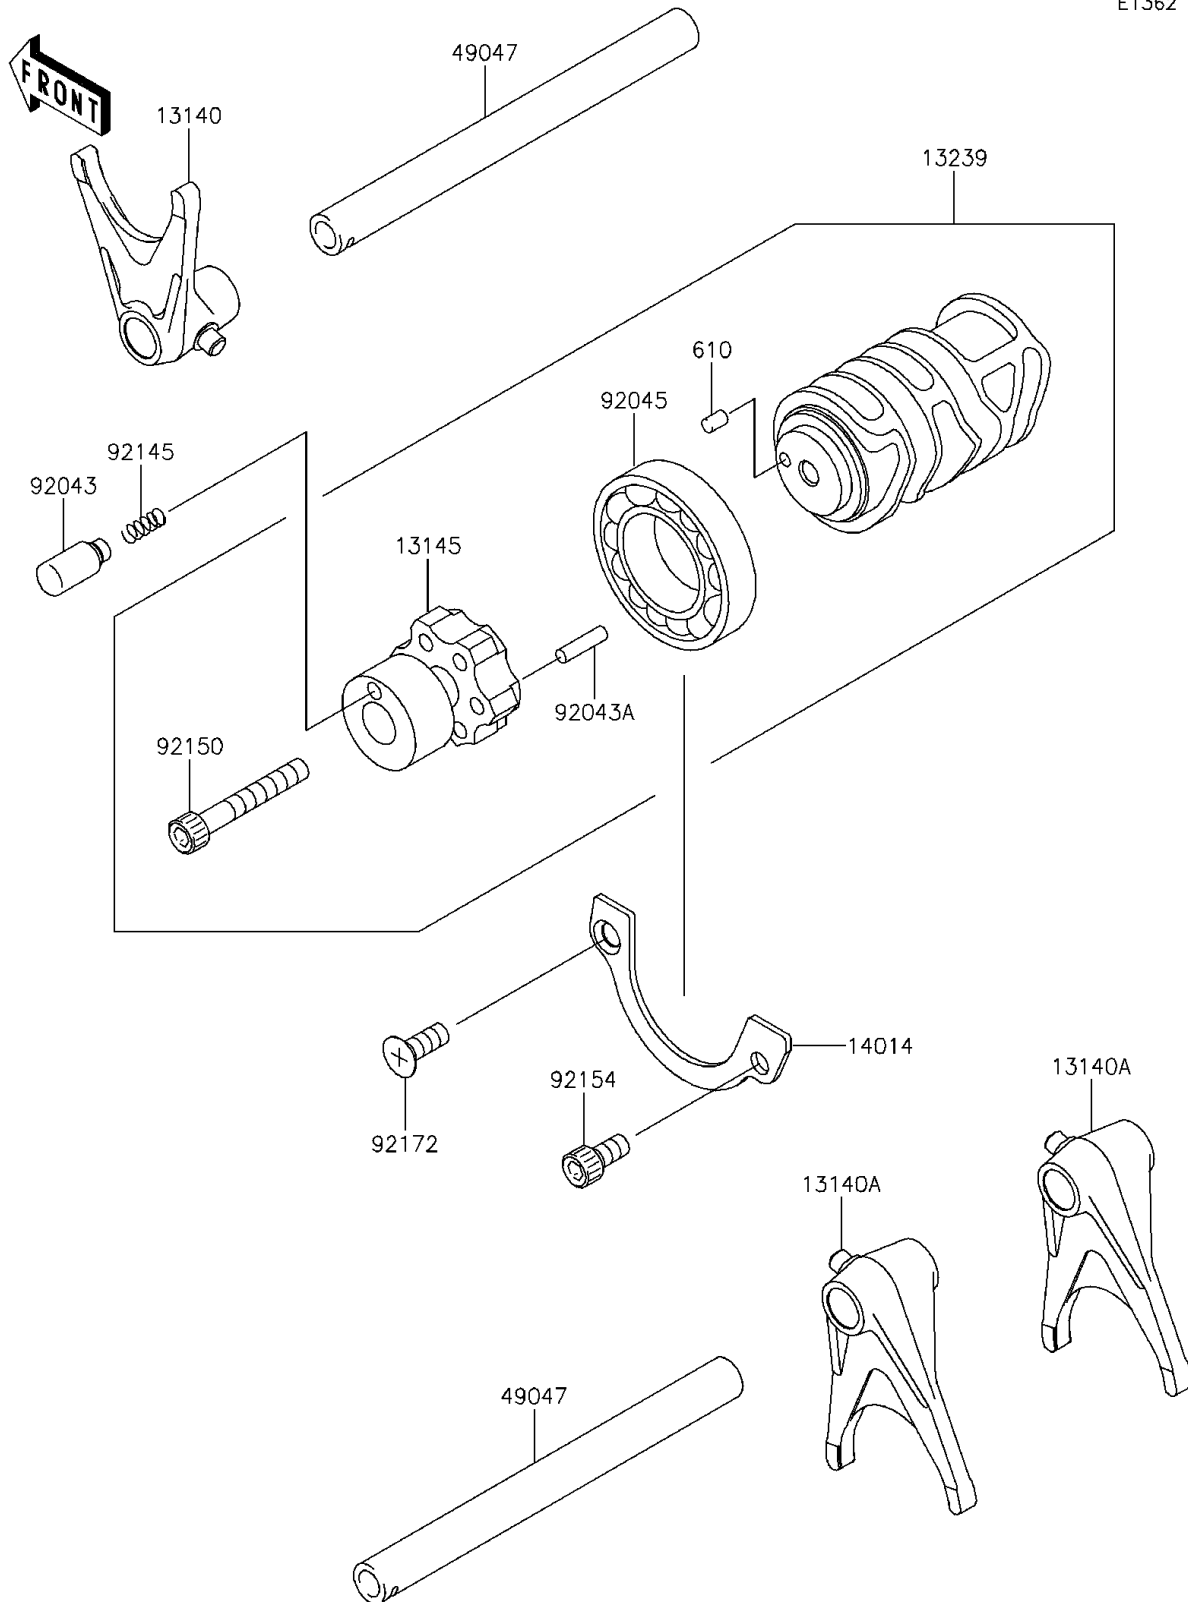

2016 W800 (European)

PARTS DIAGRAM

Gear Change Drum/Shift Fork(s)

E1362

2016 W800 (European)

PARTS LIST

Gear Change Drum/Shift Fork(s)

ITEM NAME

PART NUMBER

QUANTITY
