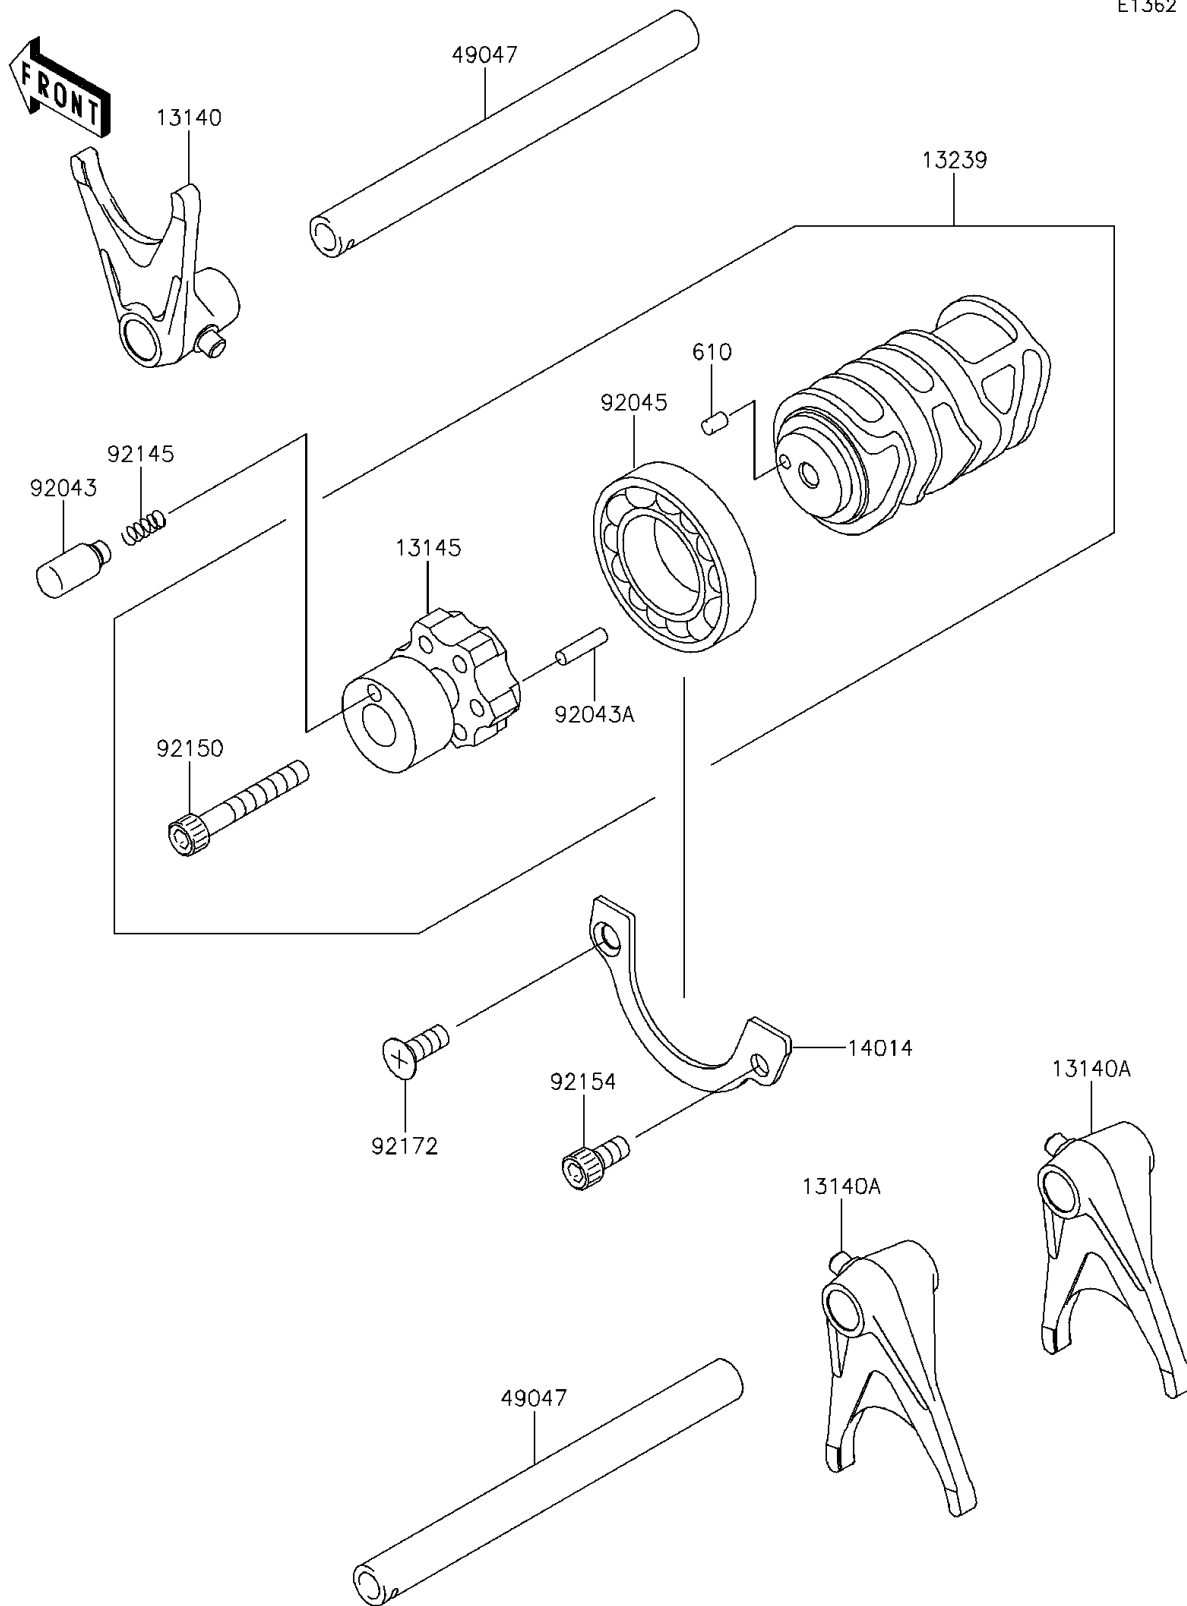

2015 W800 (European)

PARTS DIAGRAM

Gear Change Drum/Shift Fork(s)

E1362

2015 W800 (European)

PARTS LIST

Gear Change Drum/Shift Fork(s)

ITEM NAME

PART NUMBER

QUANTITY
