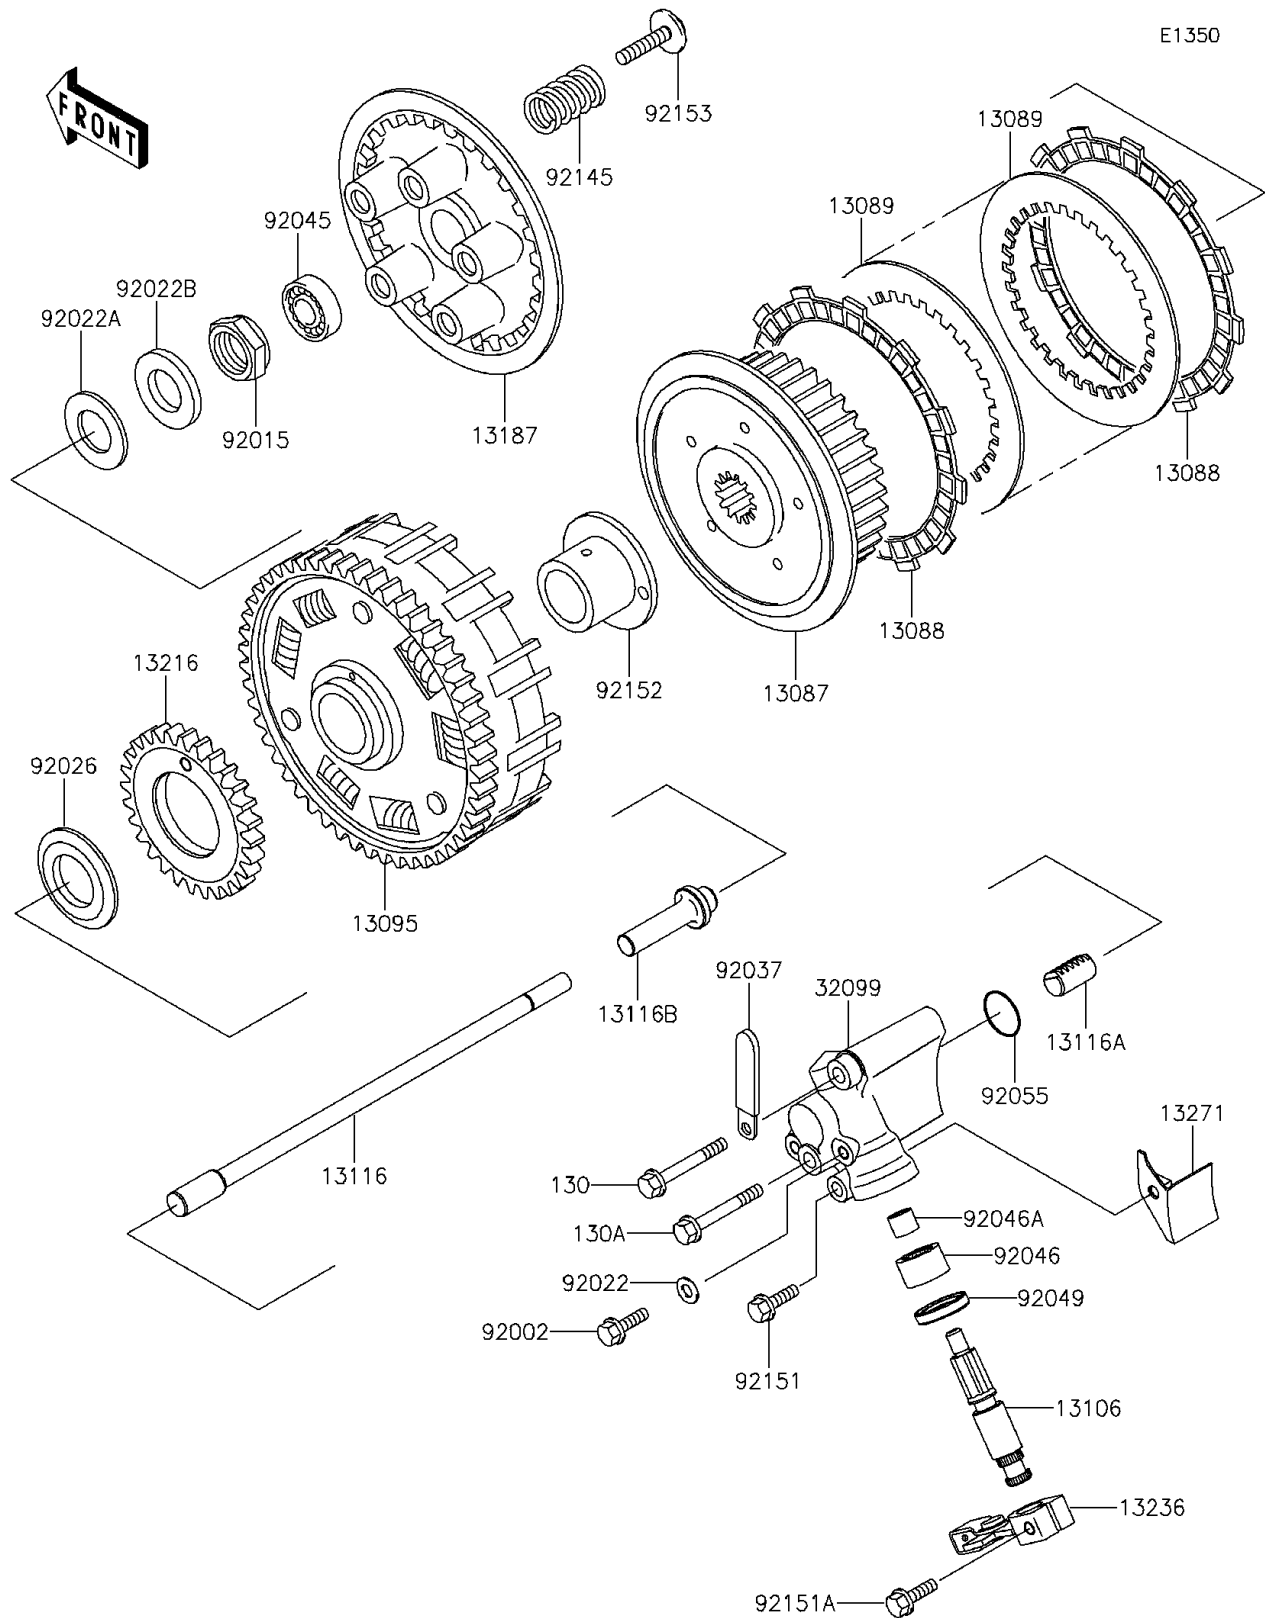

2016 W800 (European)

PARTS DIAGRAM

Clutch

2016 W800 (European)

PARTS LIST

Clutch

ITEM NAME

PART NUMBER

QUANTITY
