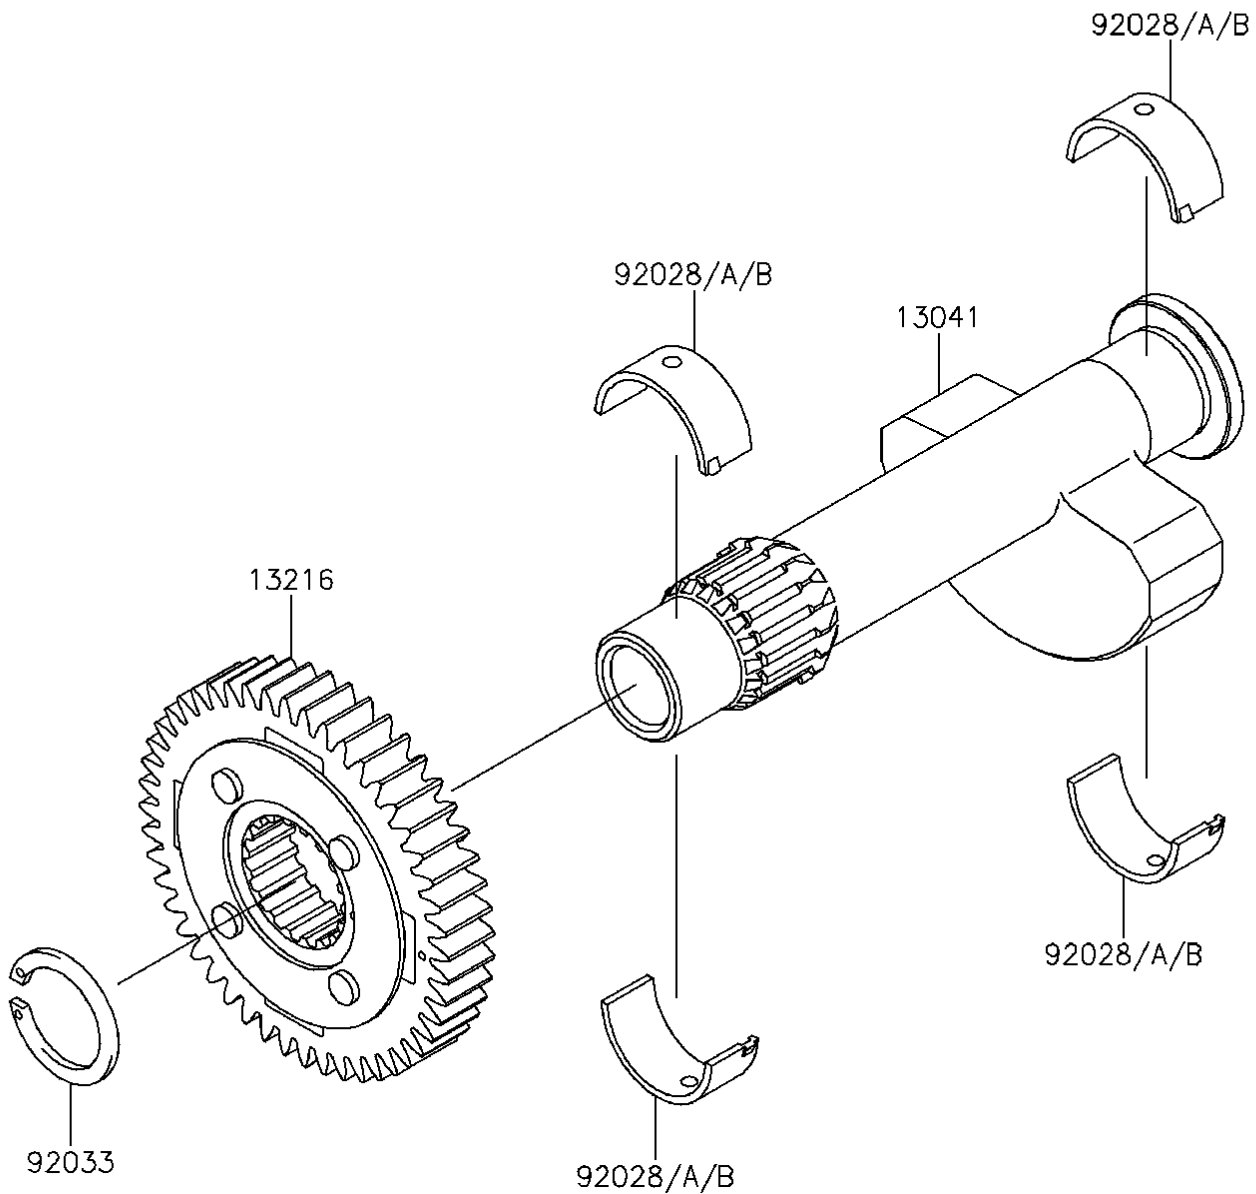

2016 W800 (European)

PARTS DIAGRAM

Balancer

E1323

2016 W800 (European)

PARTS LIST

Balancer

ITEM NAME

PART NUMBER

QUANTITY
