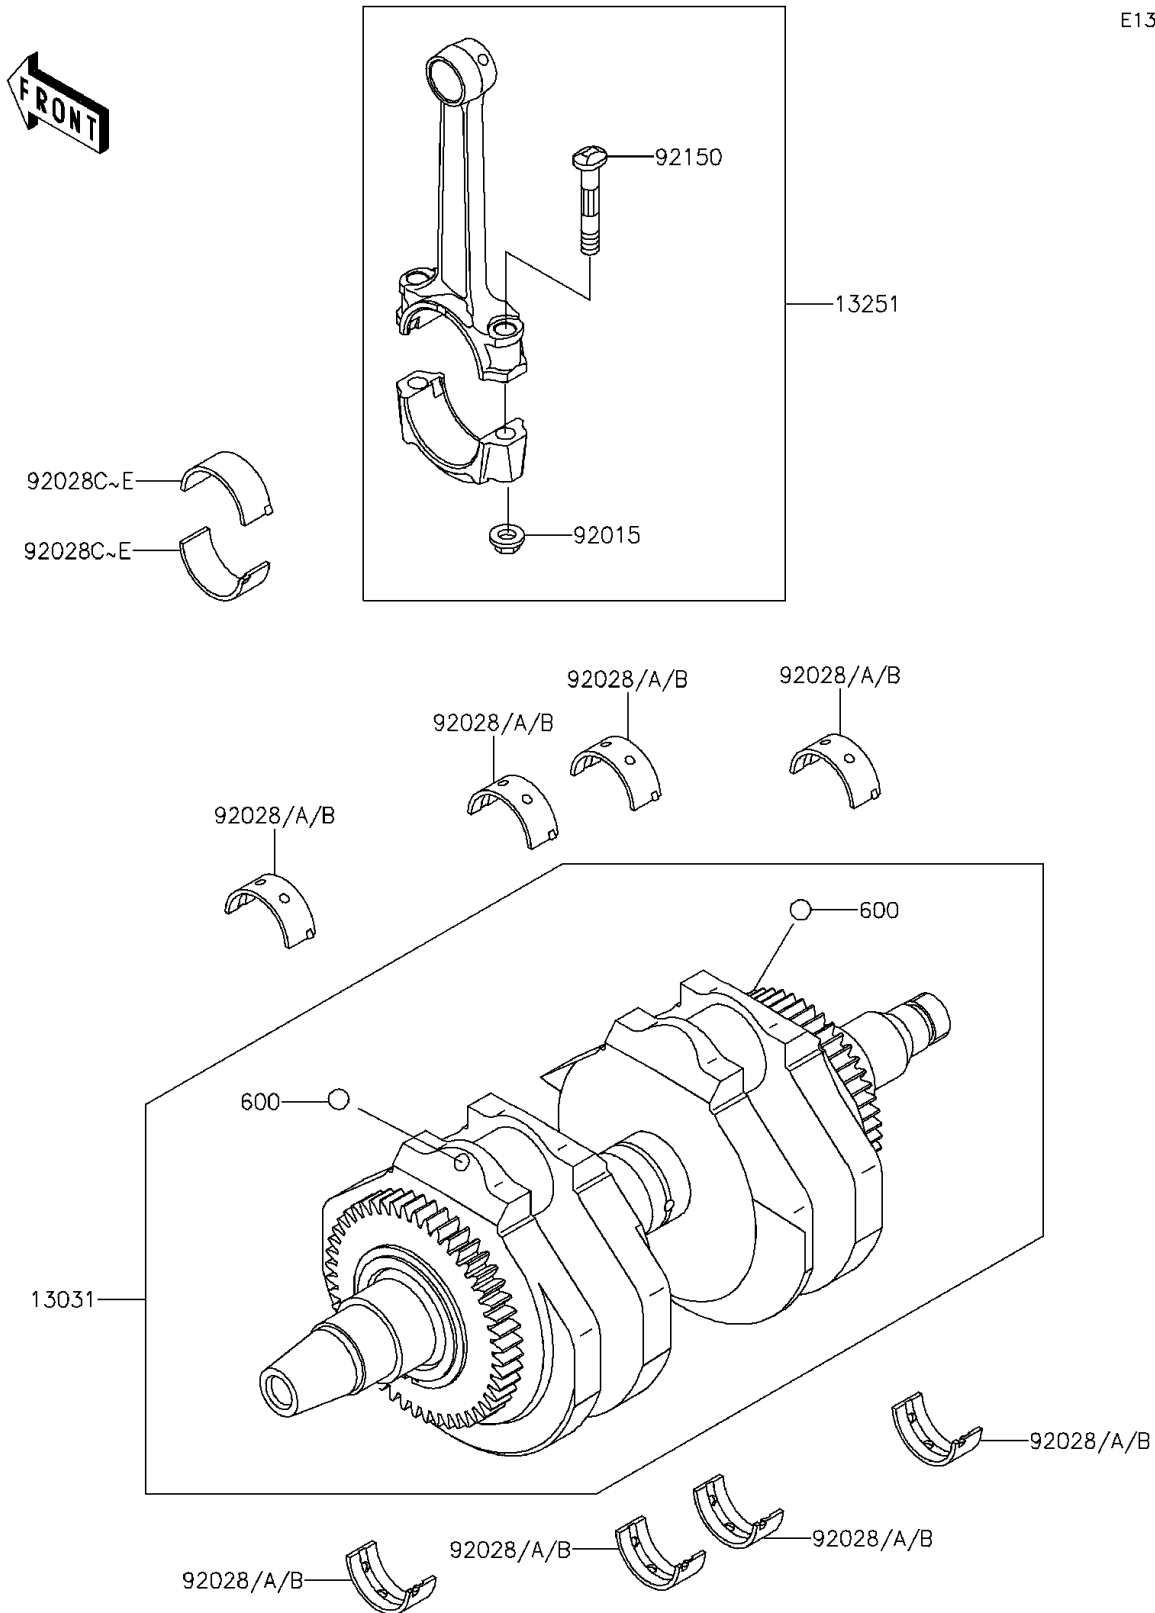

2016 W800 (European)

PARTS DIAGRAM

Crankshaft

E1321

2016 W800 (European)

PARTS LIST

Crankshaft

ITEM NAME	PART NUMBER	QUANTITY
-----------	-------------	----------
