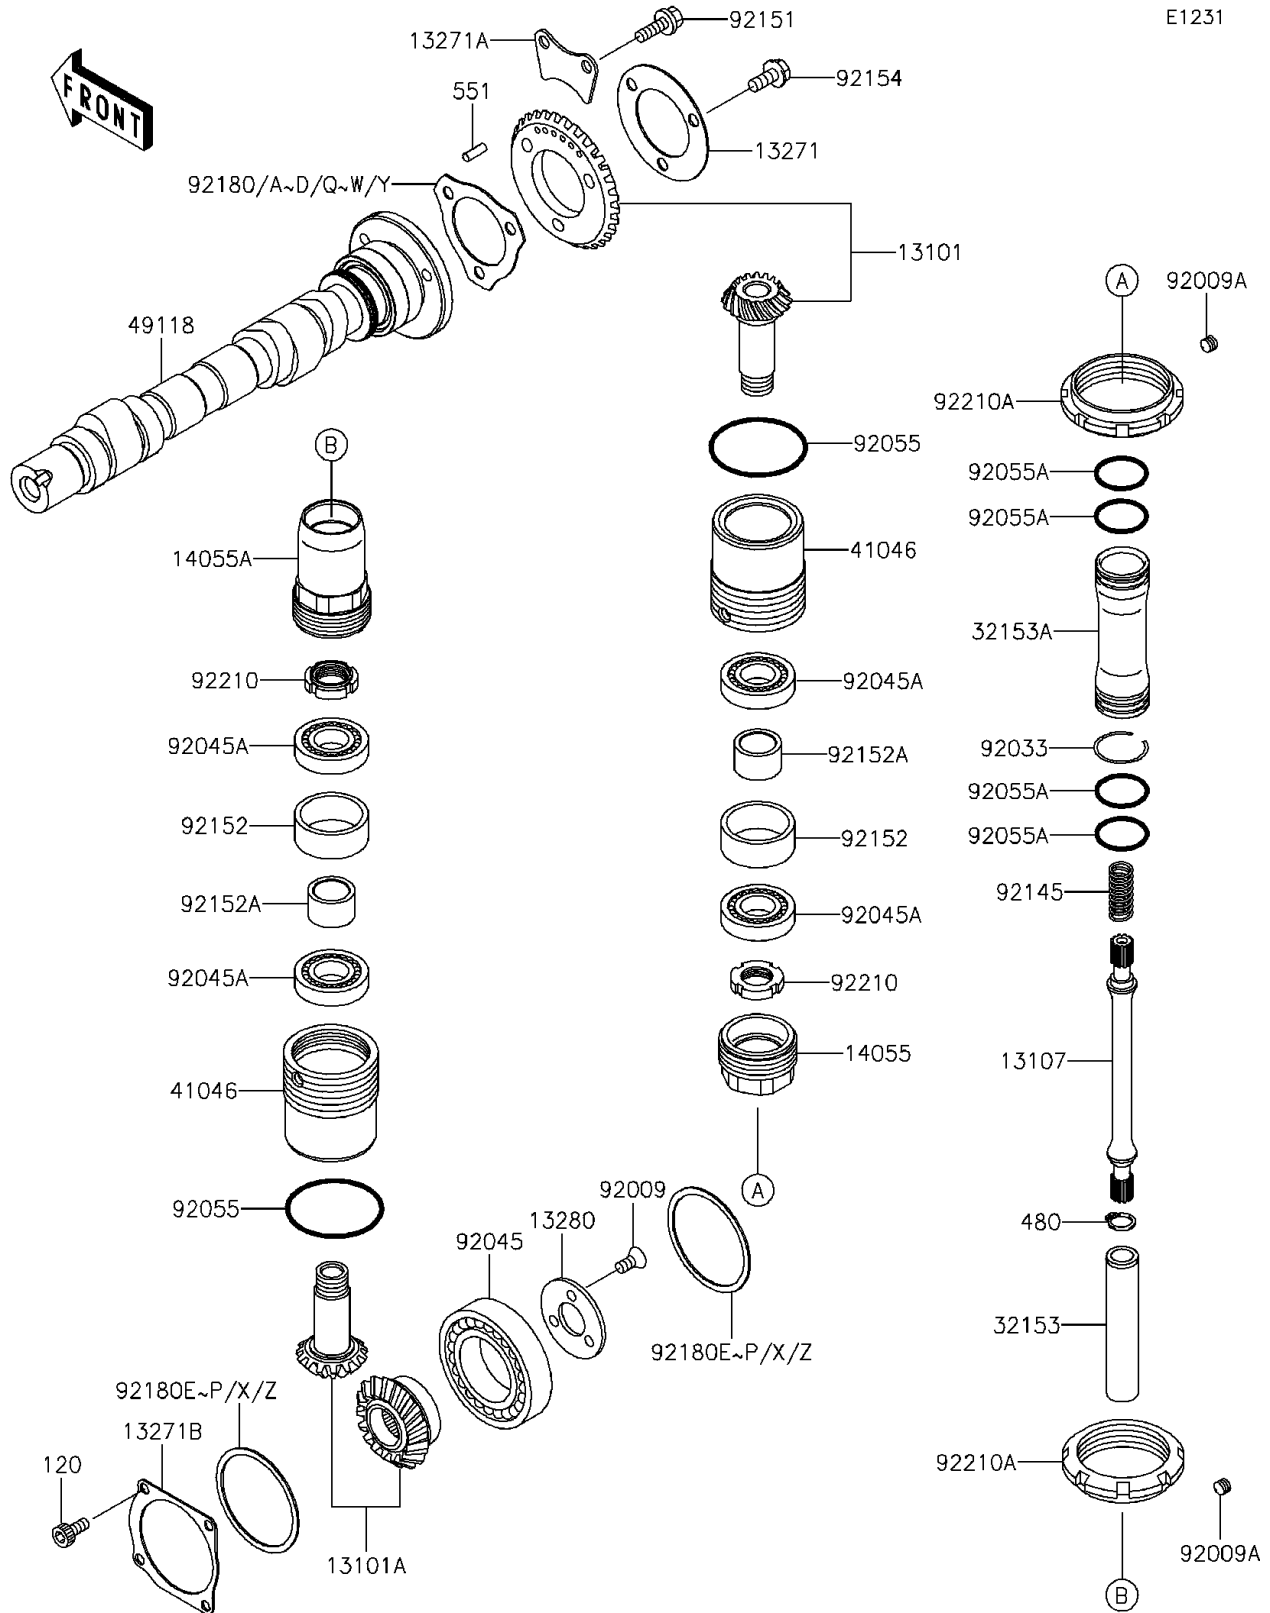

## PARTS DIAGRAM

### Camshaft(s)/Bevel Gear

# 2015 W800 (European)

## PARTS LIST

Camshaft(s)/Bevel Gear

**ITEM NAME**

**PART NUMBER**

**QUANTITY**

---