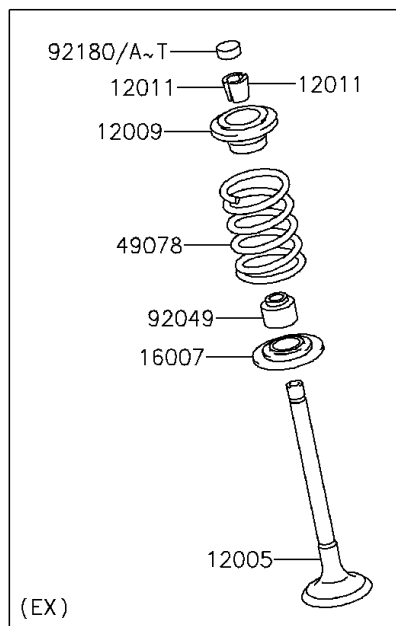

2015 W800 (European)

PARTS DIAGRAM

Valve(s)

2015 W800 (European)

PARTS LIST

Valve(s)

ITEM NAME

PART NUMBER

QUANTITY
