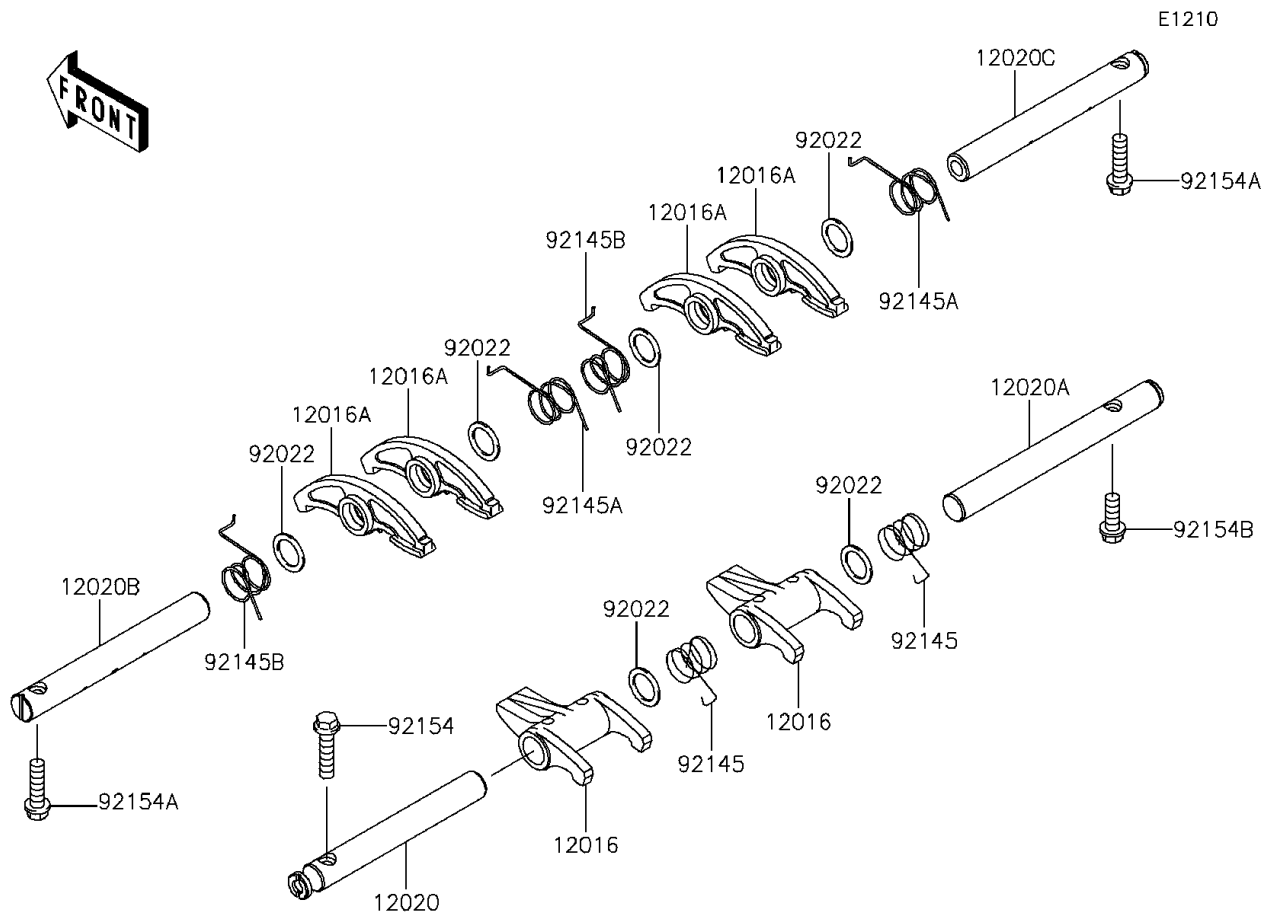

2015 W800 (European)

PARTS DIAGRAM

Valve(s)

2015 W800 (European)

PARTS LIST

Valve(s)

ITEM NAME

PART NUMBER

QUANTITY
