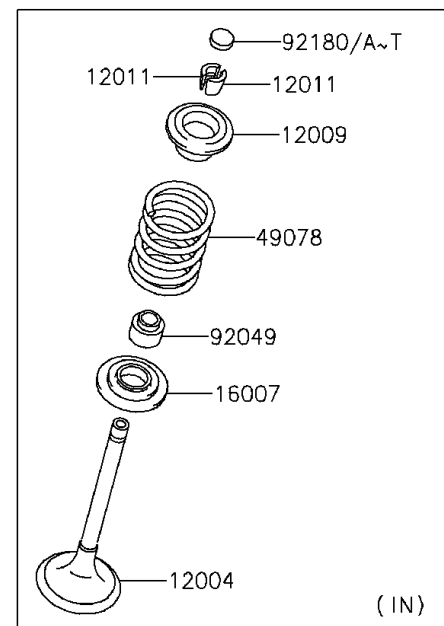

2015 W800 (European)

PARTS DIAGRAM

Valve(s)

2015 W800 (European)

PARTS LIST

Valve(s)

ITEM NAME

PART NUMBER

QUANTITY
