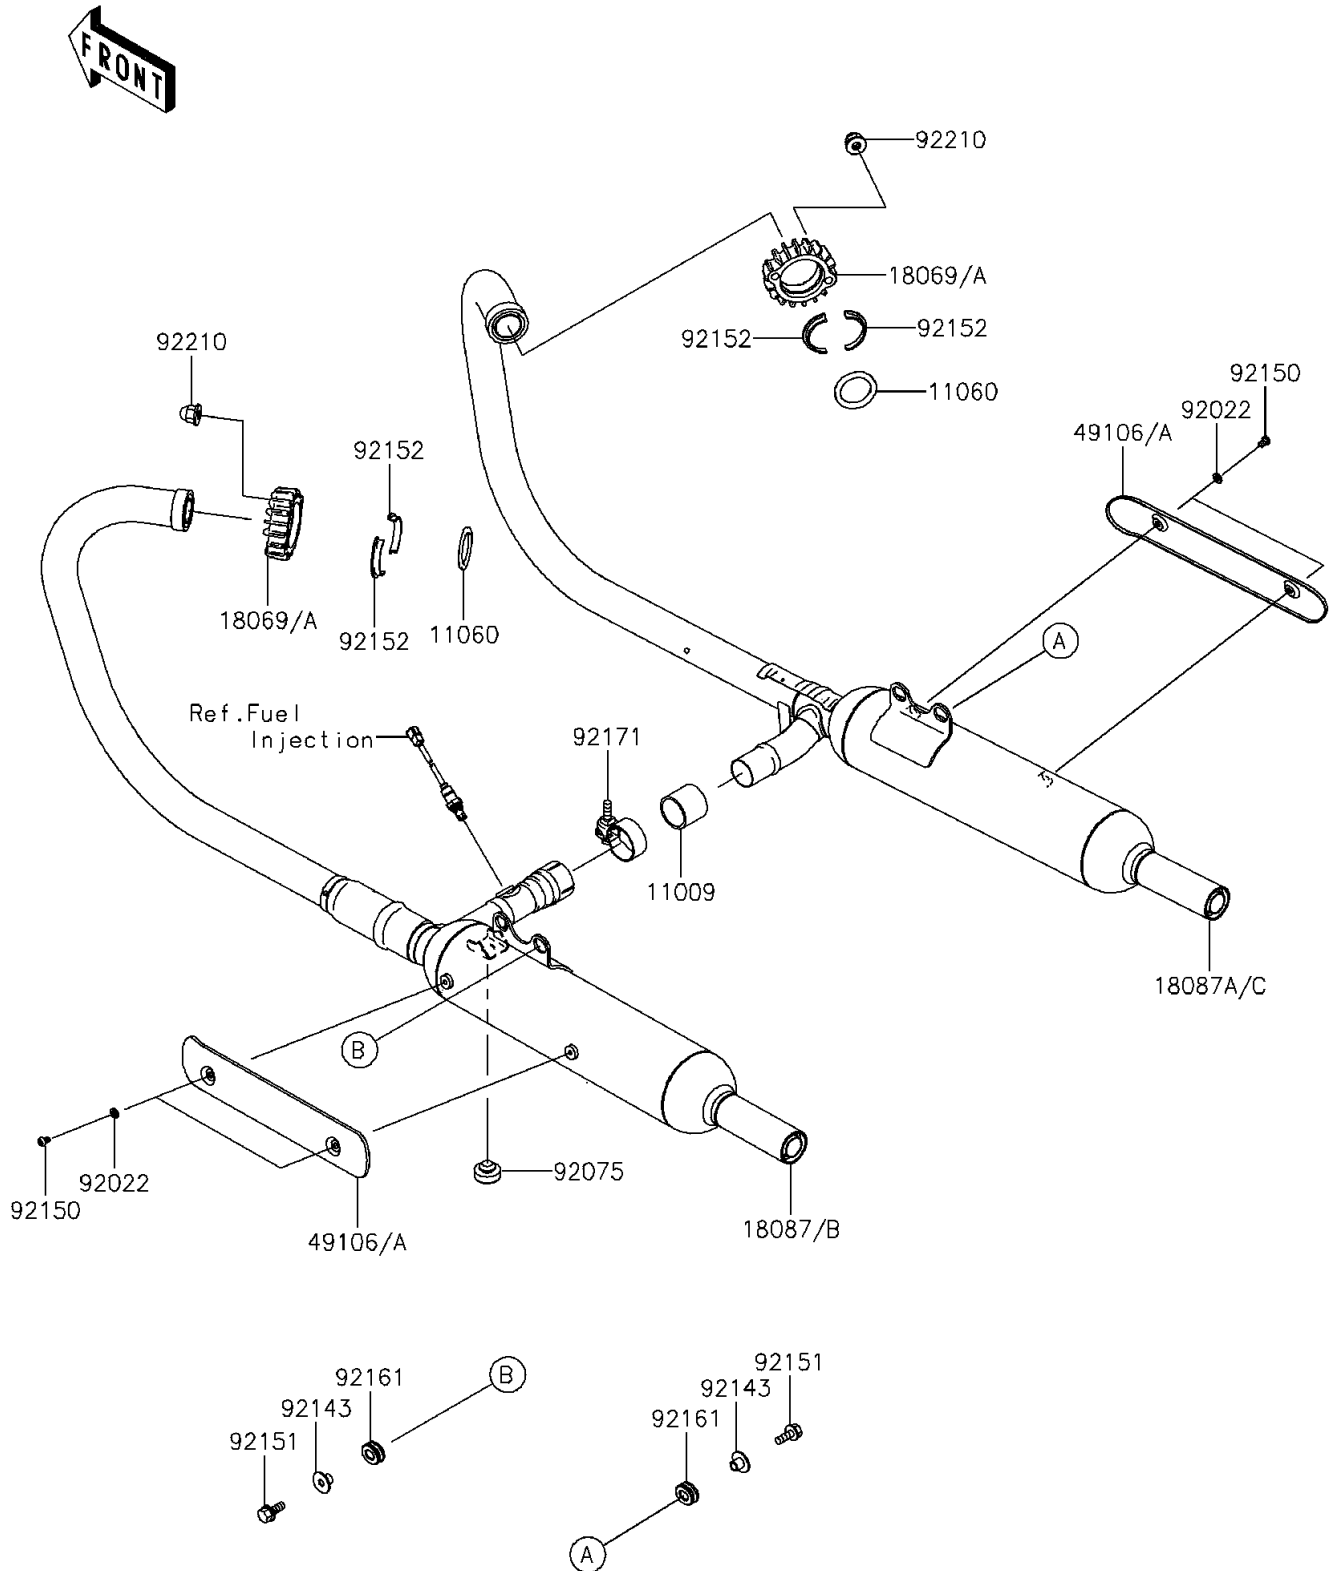

2016 W800 (European)

PARTS DIAGRAM

Muffler(s)

E1140

2016 W800 (European)

PARTS LIST

Muffler(s)

ITEM NAME

PART NUMBER

QUANTITY
