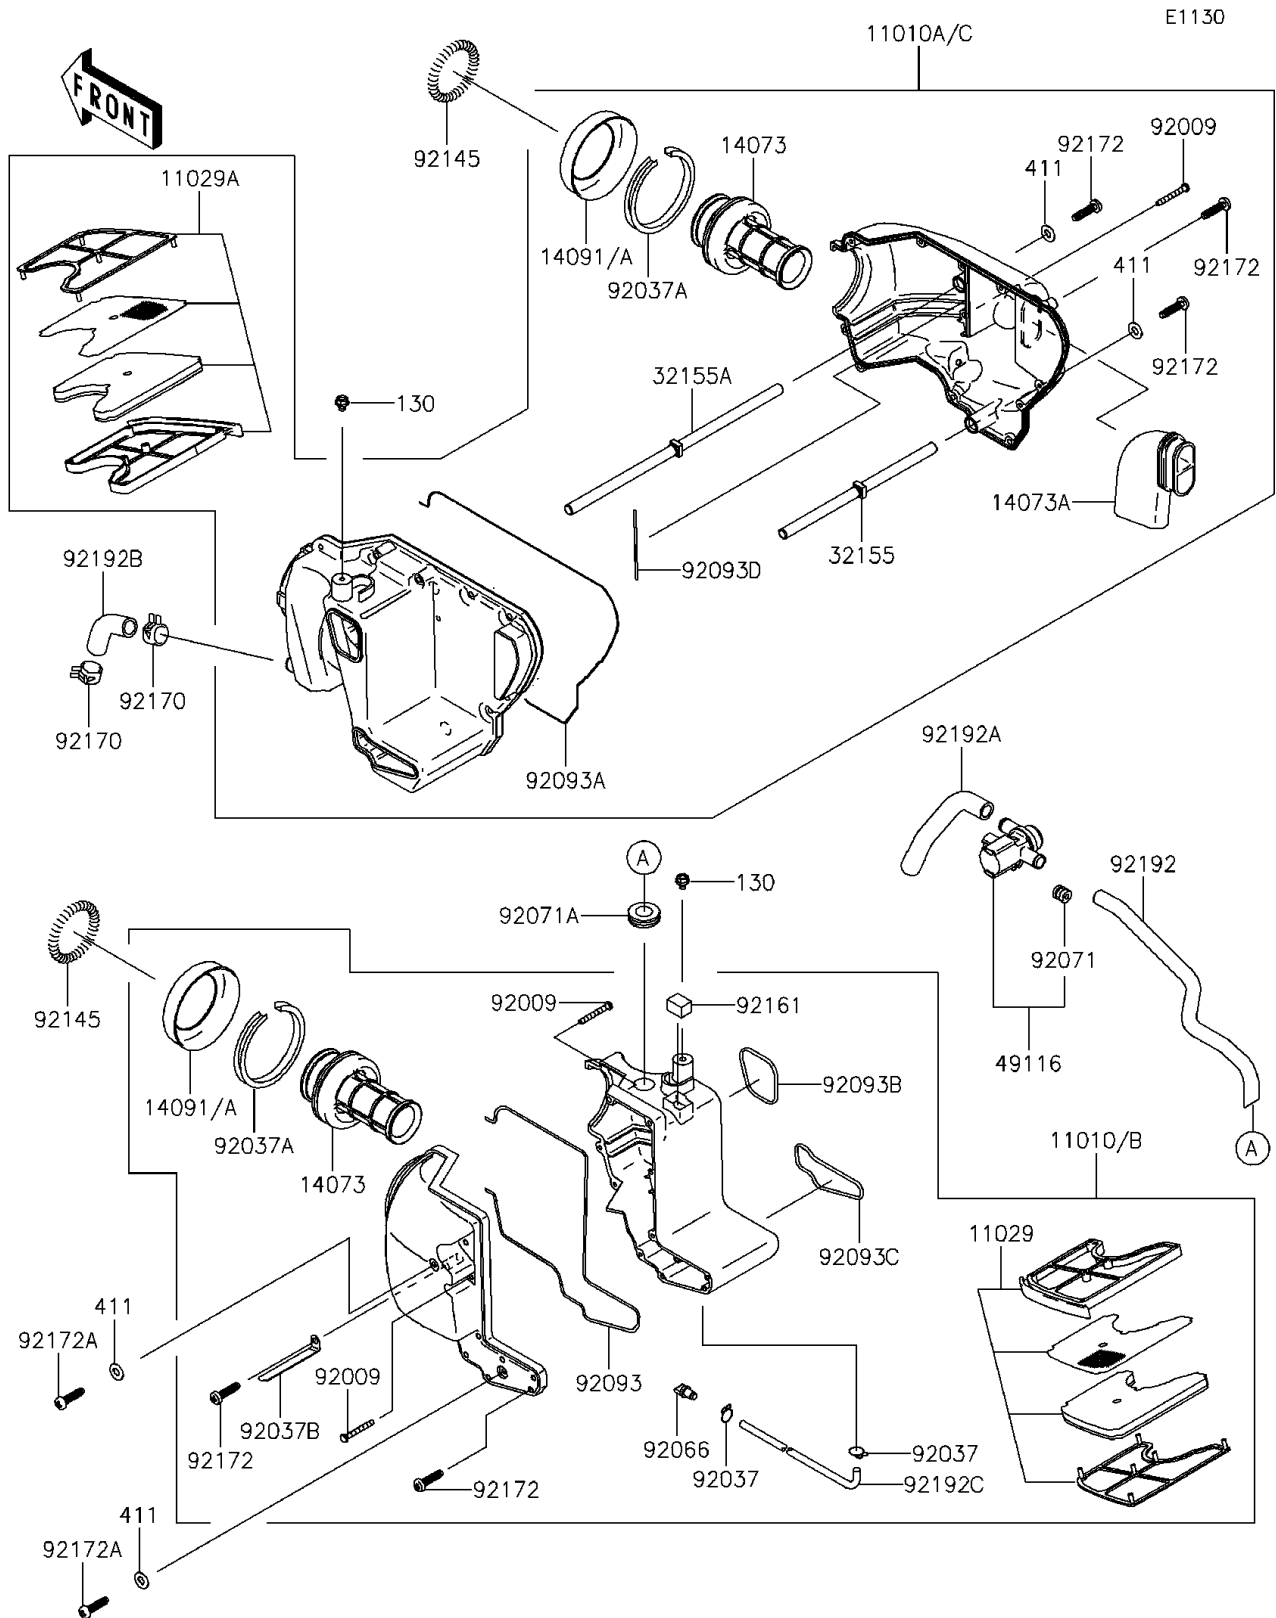

2016 W800 (European)

PARTS DIAGRAM

Air Cleaner

2016 W800 (European)

PARTS LIST

Air Cleaner

ITEM NAME	PART NUMBER	QUANTITY
-----------	-------------	----------
