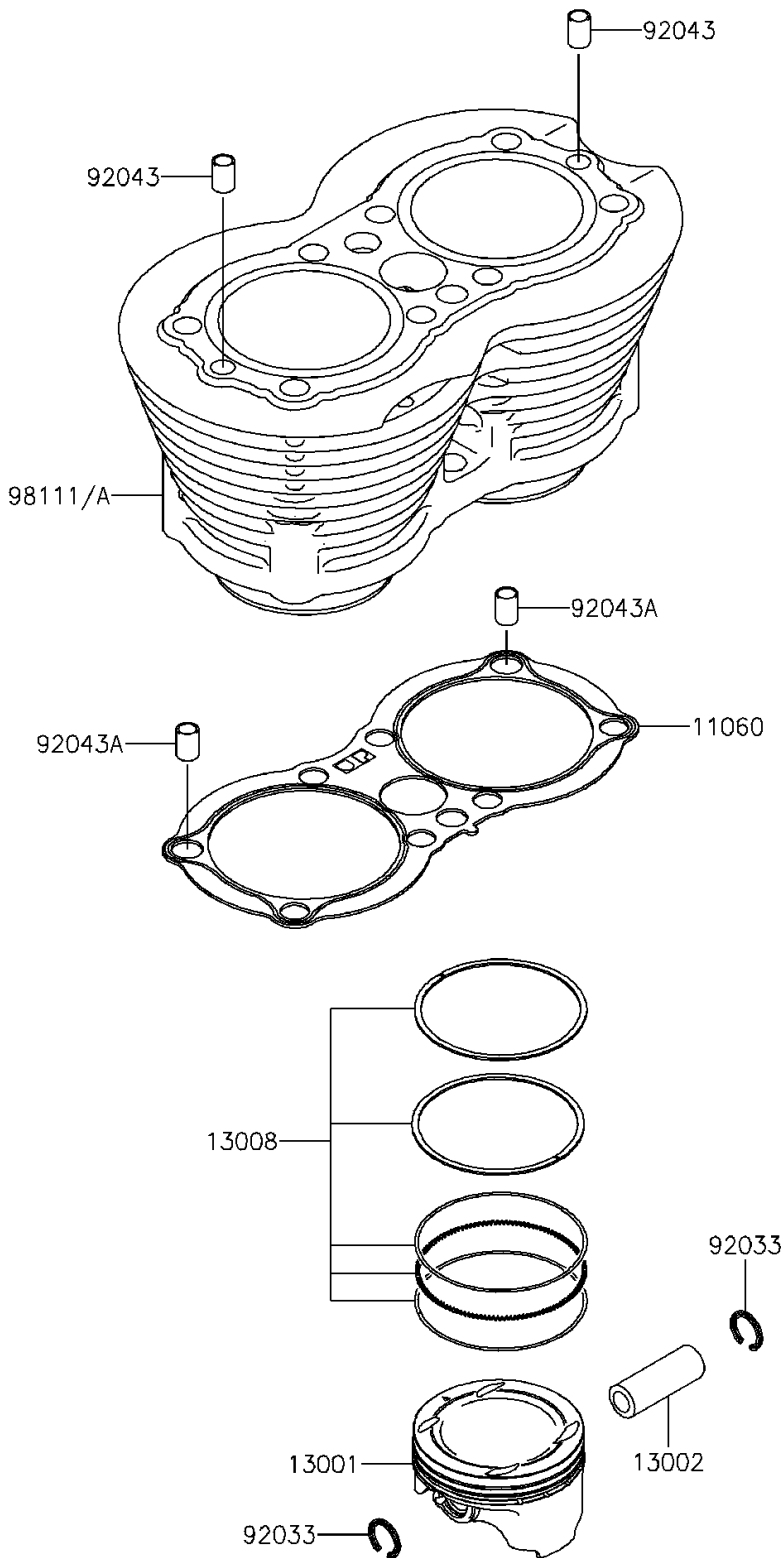

2016 W800 (European)

PARTS DIAGRAM

Cylinder/Piston(s)

E1120

2016 W800 (European)

PARTS LIST

Cylinder/Piston(s)

ITEM NAME

PART NUMBER

QUANTITY
