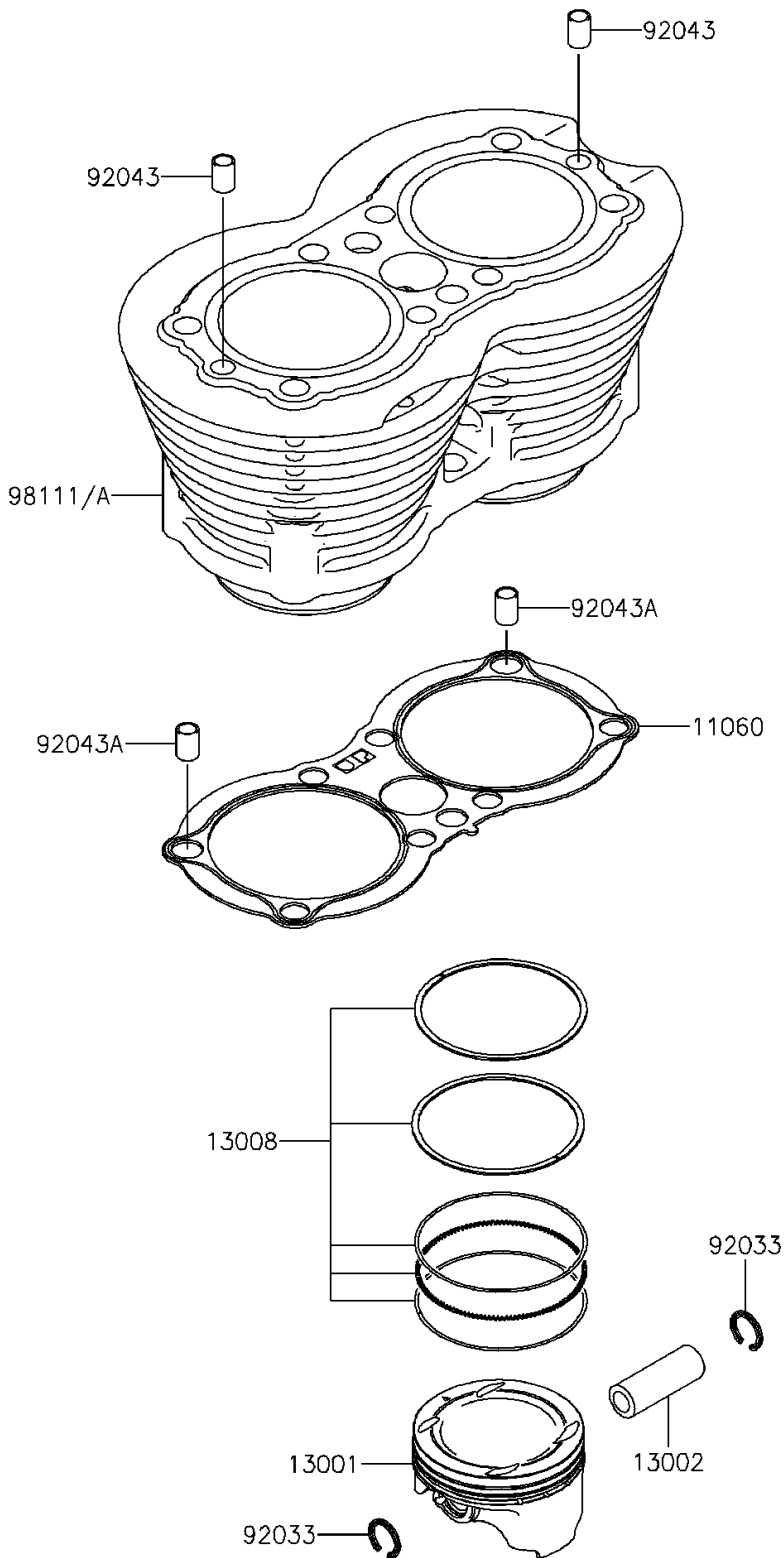

2015 W800 (European)

PARTS DIAGRAM

Cylinder/Piston(s)

E1120

2015 W800 (European)

PARTS LIST

Cylinder/Piston(s)

ITEM NAME

PART NUMBER

QUANTITY
