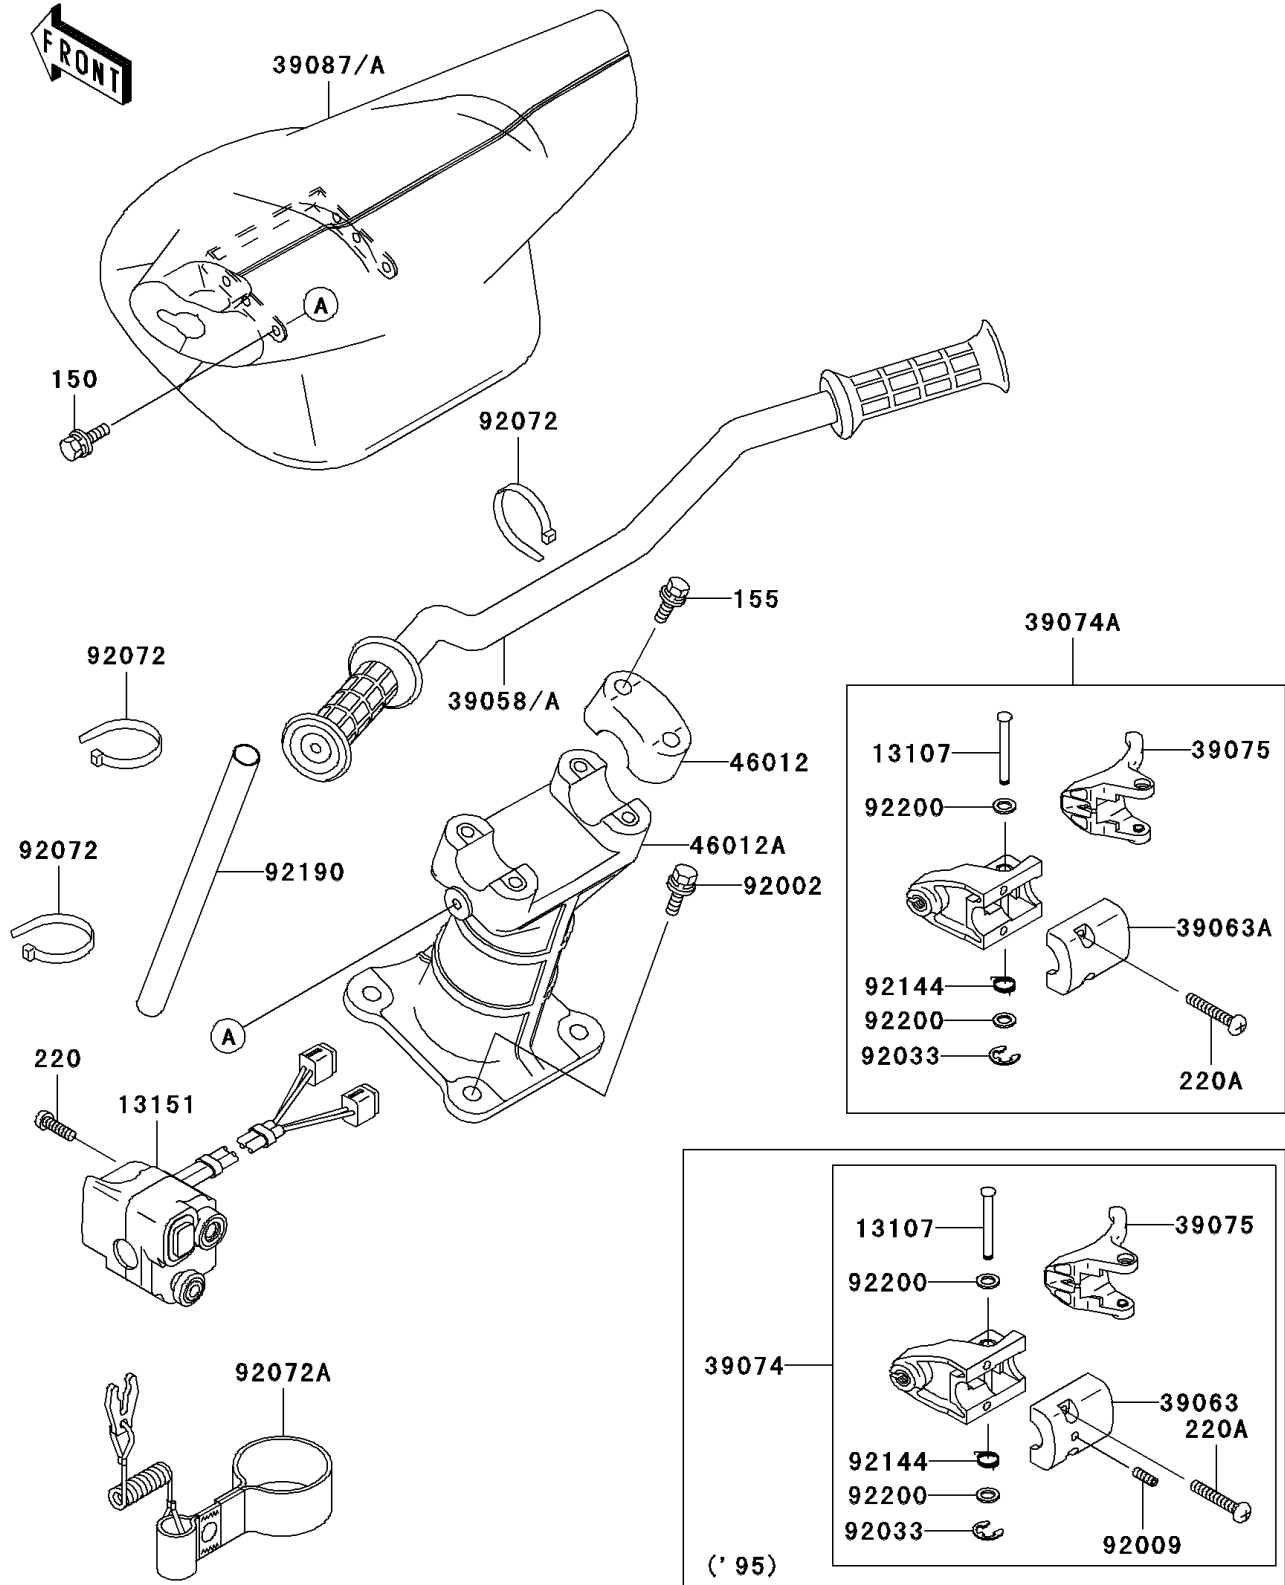

# 1996 STS

## PARTS DIAGRAM

### Handlebar

F3172

## PARTS LIST