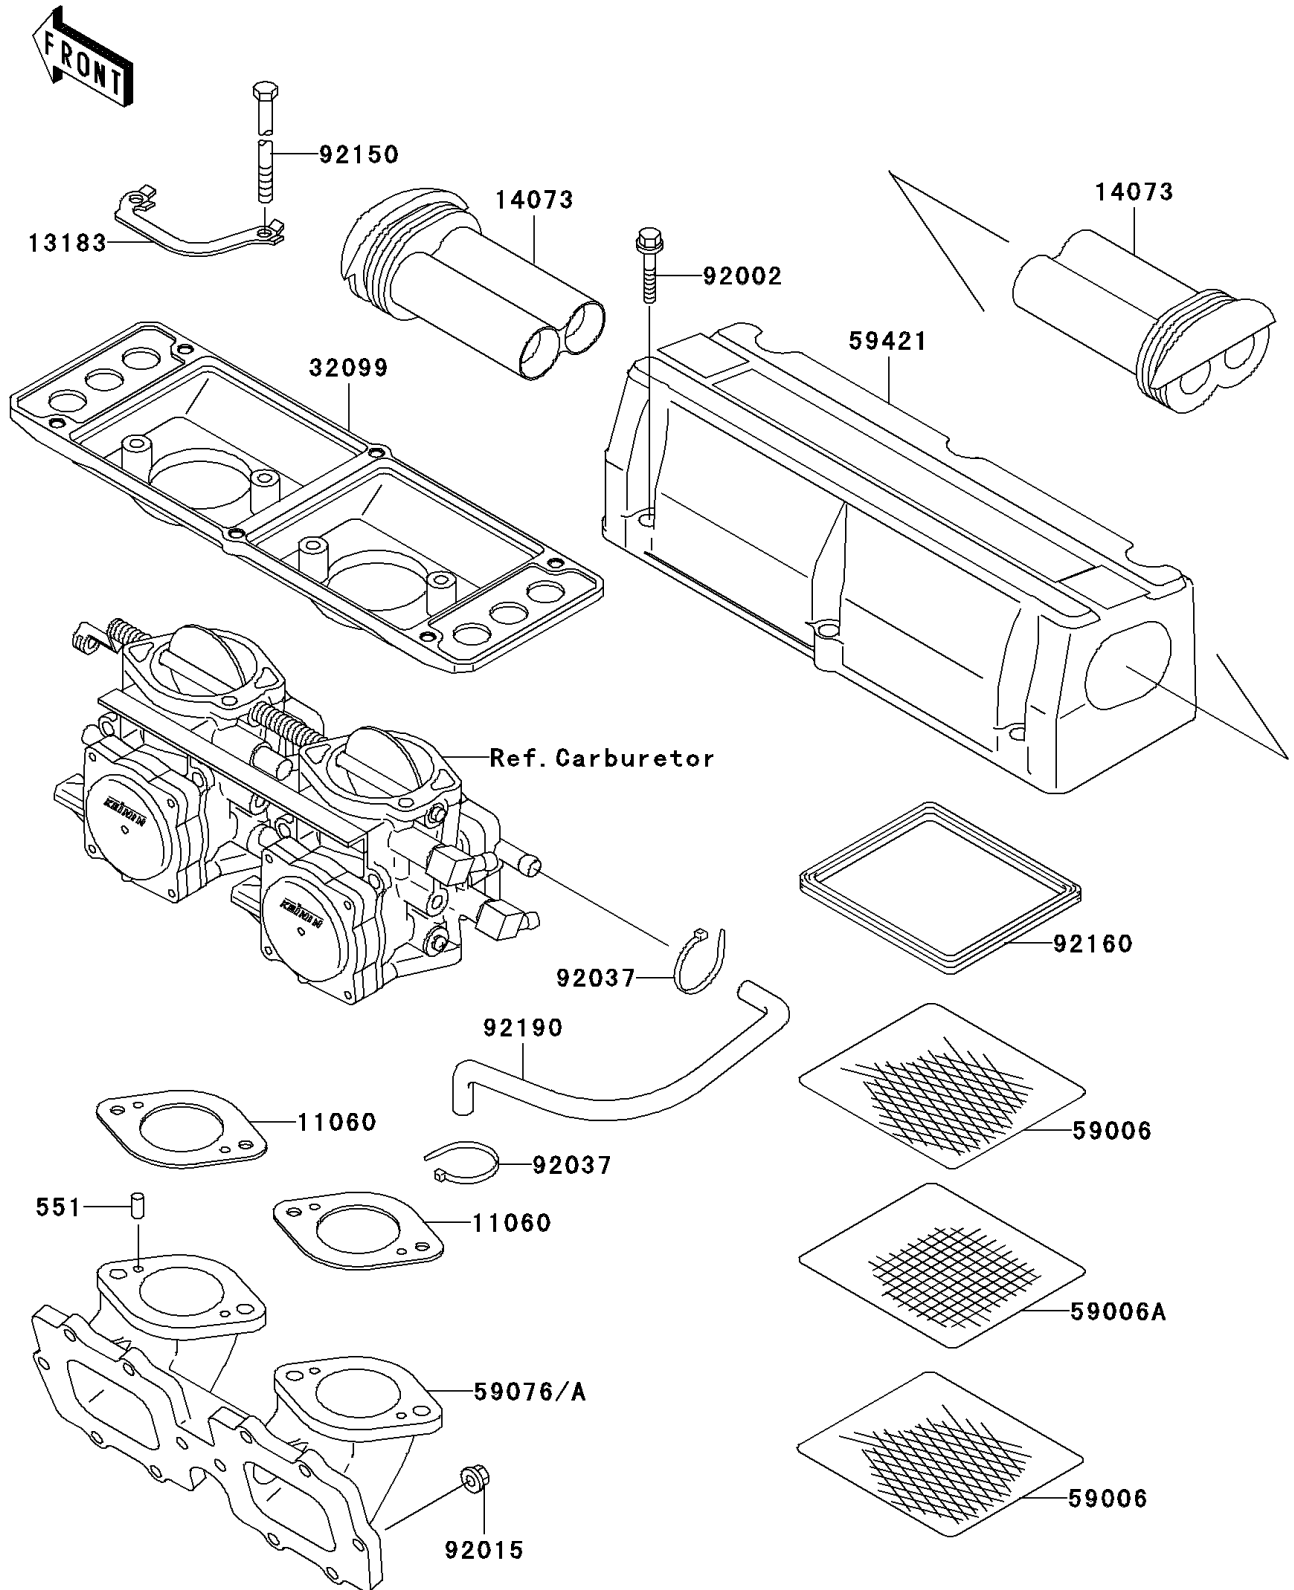

1995 STS

PARTS DIAGRAM

Flame Arrester

E1614