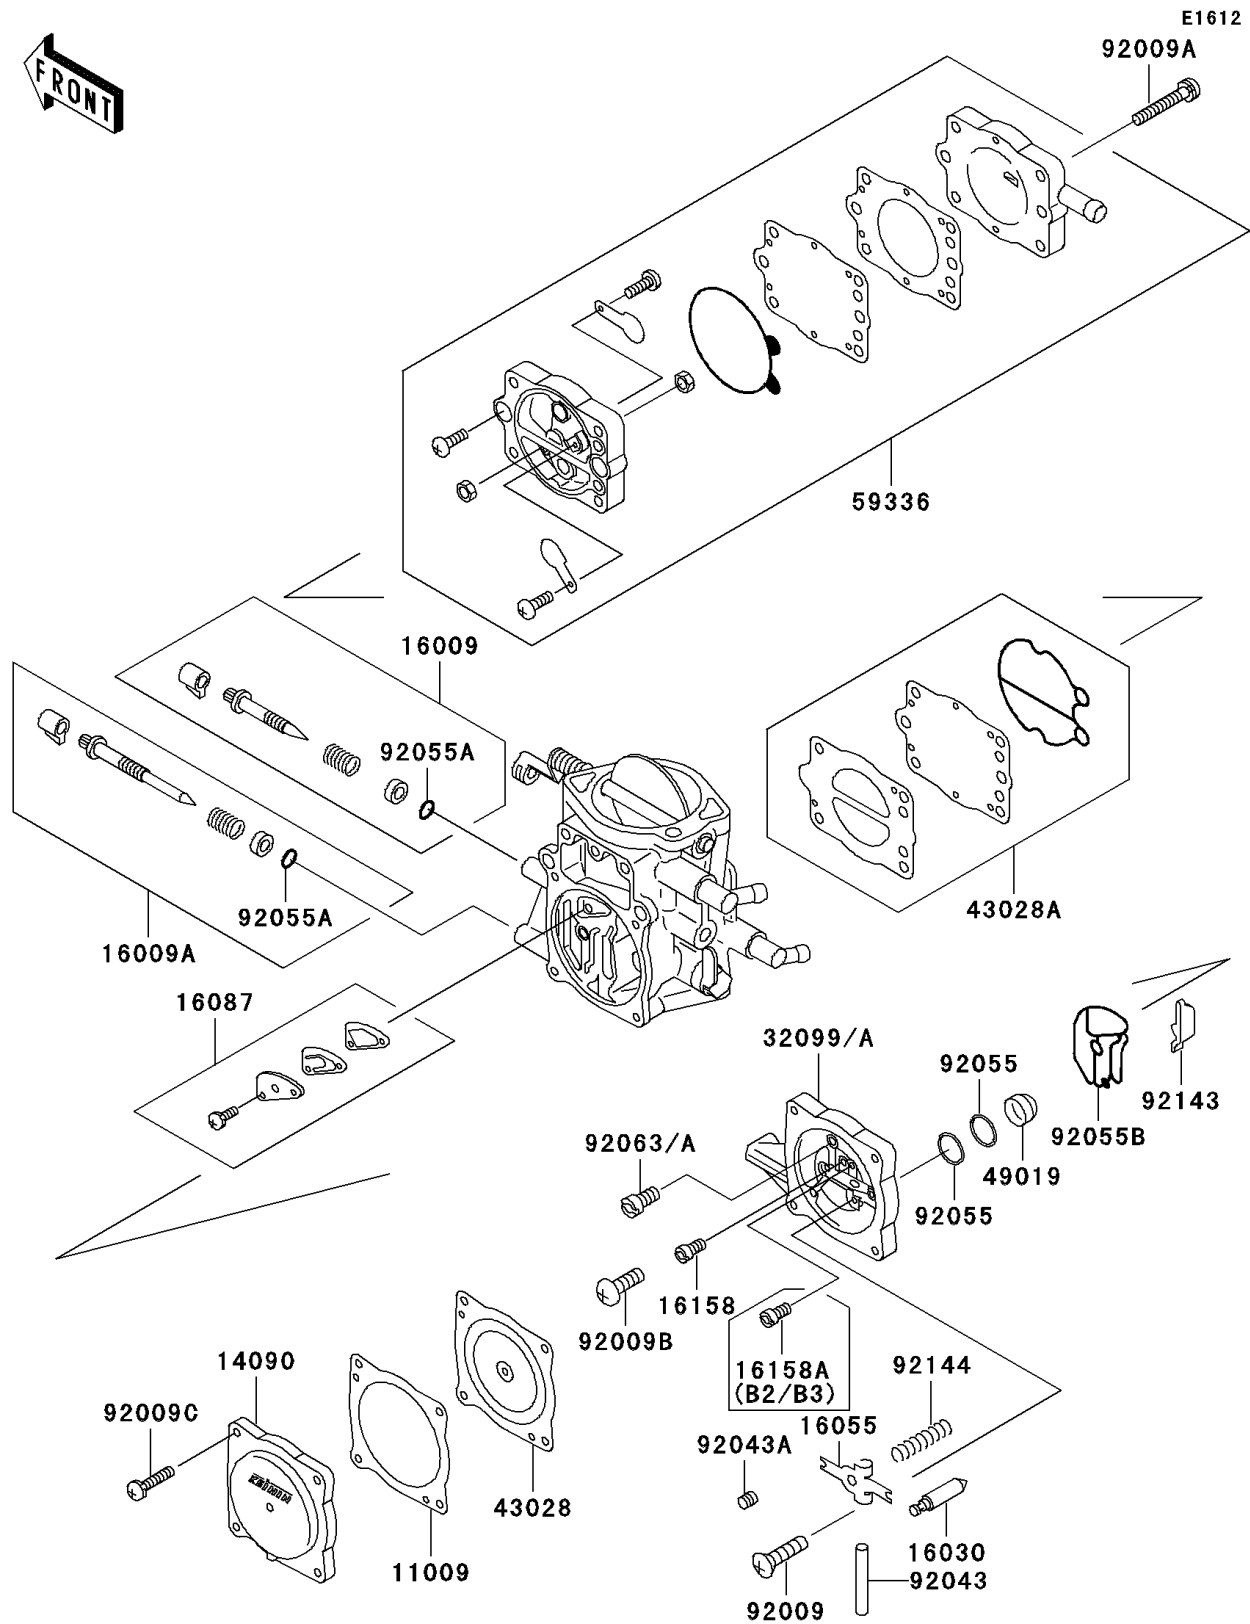

1995 STS

PARTS DIAGRAM

Carburetor Parts

1995 STS

PARTS LIST

Carburetor Parts

ITEM NAME	PART NUMBER	QUANTITY
GASKET,DIAPHRAGM (Ref # 11009)	11009-3730	2
COVER,DIAPHRAGM (Ref # 14090)	14090-3702	2
NEEDLE-JET,MAIN (Ref # 16009)	16009-3711	2
NEEDLE-JET,SLOW (Ref # 16009A)	16009-3715	2
VALVE-FLOAT (Ref # 16030)	16030-3701	2
ARM-FLOAT (Ref # 16055)	16055-3701	2
VALVE-CHECK,MAIN (Ref # 16087)	16087-3705	2
JET-SLOW,#72 (Ref # 16158)	16158-3710	2
CASE,CARBURETOR (Ref # 32099A)	32099-3795	2
DIAPHRAGM,CARBURETOR (Ref # 43028)	43028-3704	2
DIAPHRAGM,PUMP (Ref # 43028A)	43028-3706	1
FILTER-FUEL,STRAINER (Ref # 49019)	49019-3707	2
CASE-PUMP (Ref # 59336)	59336-3710	1
SCREW,3X6 (Ref # 92009)	92009-3712	2
SCREW,5X28 (Ref # 92009A)	92009-3783	4
SCREW (Ref # 92009B)	92009-3804	2
SCREW,4X18 (Ref # 92009C)	92009-3808	8
PIN,FLOAT (Ref # 92043)	92043-1209	2
PIN,THROTTLE STOP SCREW (Ref # 92043A)	92043-3712	2
RING-O (Ref # 92055)	92055-1246	4
RING-O,ADJUST SCREW (Ref # 92055A)	92055-3713	4
RING-O (Ref # 92055B)	92055-3735	2
JET-MAIN,#135 (Ref # 92063A)	92063-3706	2
COLLAR (Ref # 92143)	92143-3727	2
SPRING,FLOAT ARM (Ref # 92144)	92144-3744	2