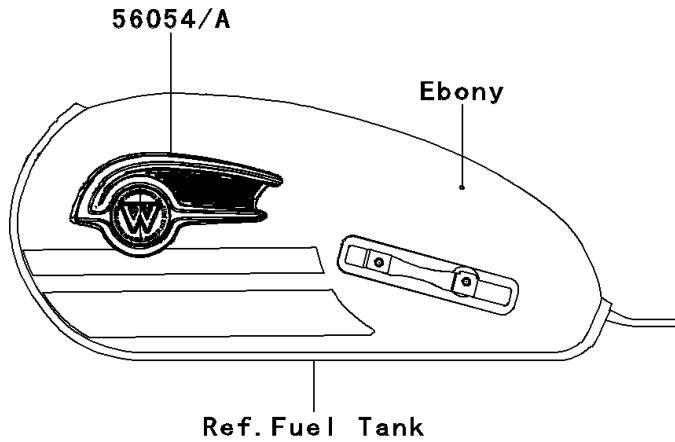

2014 W800 (European)

PARTS DIAGRAM

Decals(Ebony)(AEFA)

F2861C

(OPTION)

57001

2014 W800 (European)

PARTS LIST