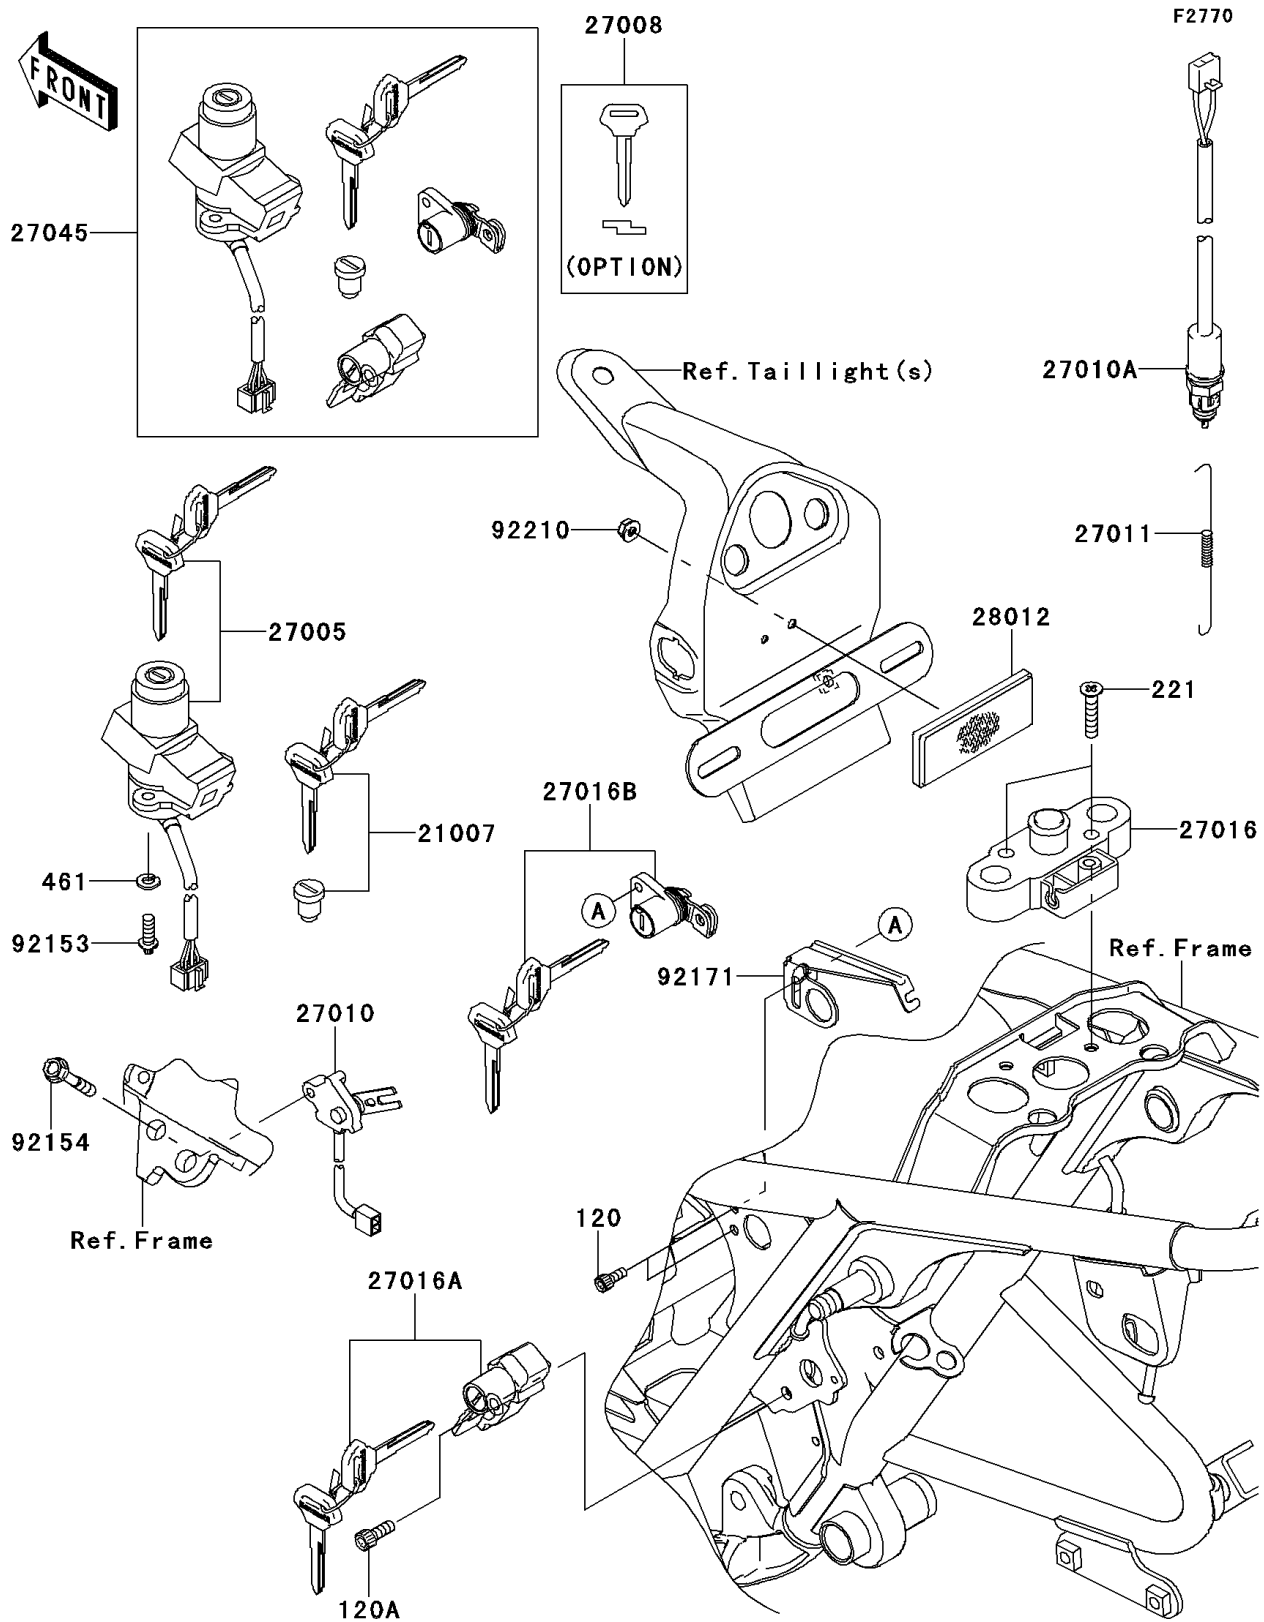

2014 W800 (European)

PARTS DIAGRAM

Ignition Switch

2014 W800 (European)

PARTS LIST

Ignition Switch

ITEM NAME	PART NUMBER	QUANTITY
-----------	-------------	----------
