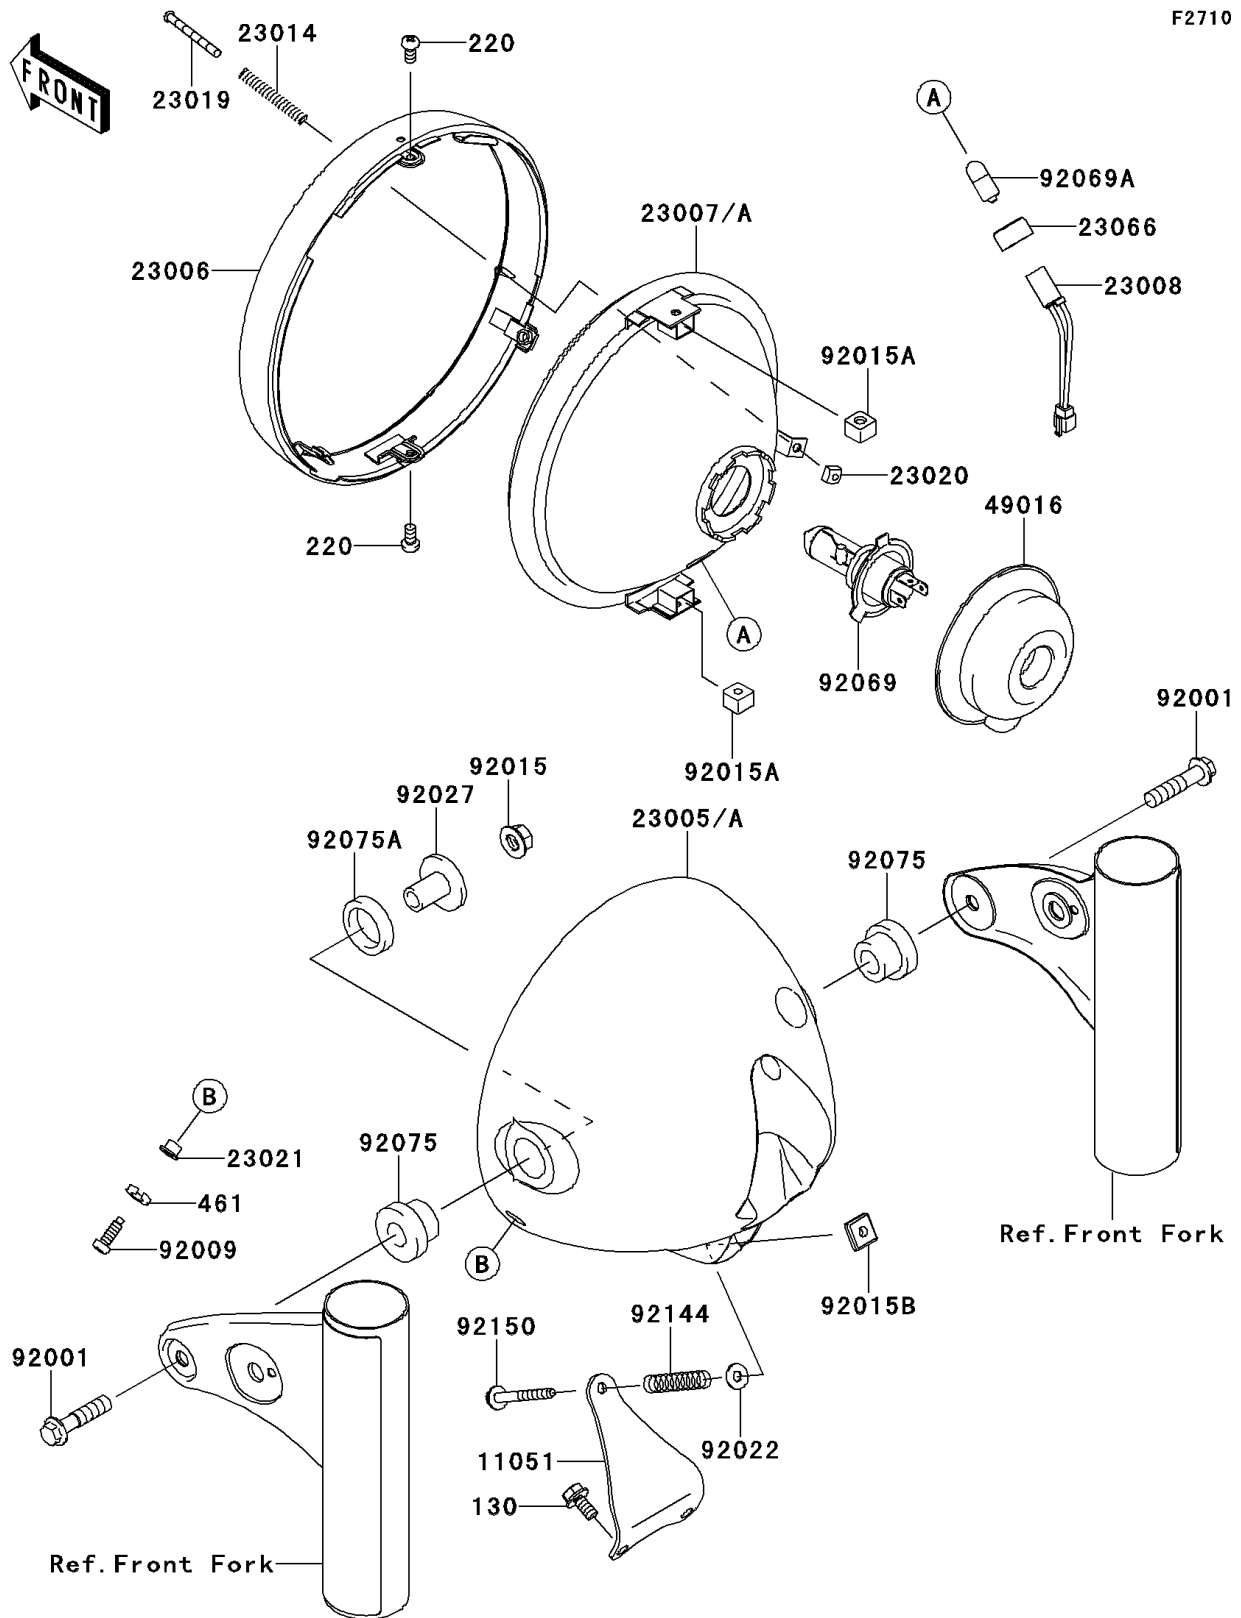

2014 W800 (European)

PARTS DIAGRAM

Headlight(s)

2014 W800 (European)

PARTS LIST

Headlight(s)

ITEM NAME

PART NUMBER

QUANTITY
