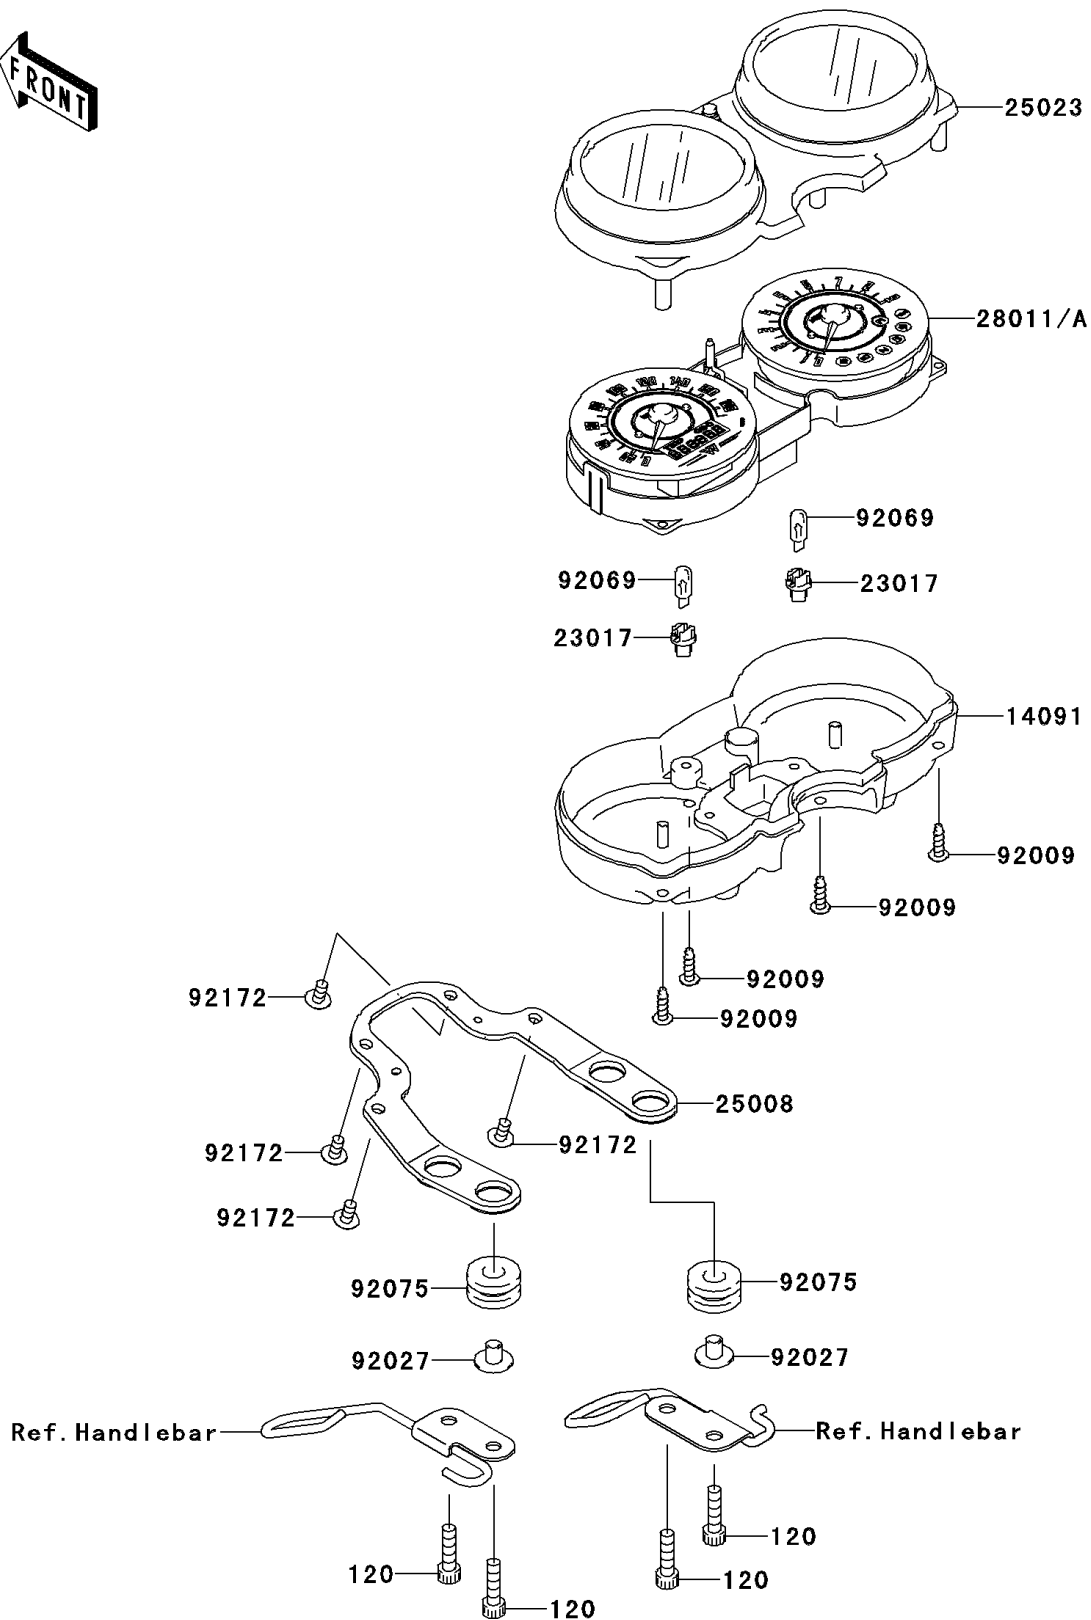

# 2014 W800 (European)

## PARTS DIAGRAM

Meter(s)

F2530

## PARTS LIST

Meter(s)

**ITEM NAME**

**PART NUMBER**

**QUANTITY**

---