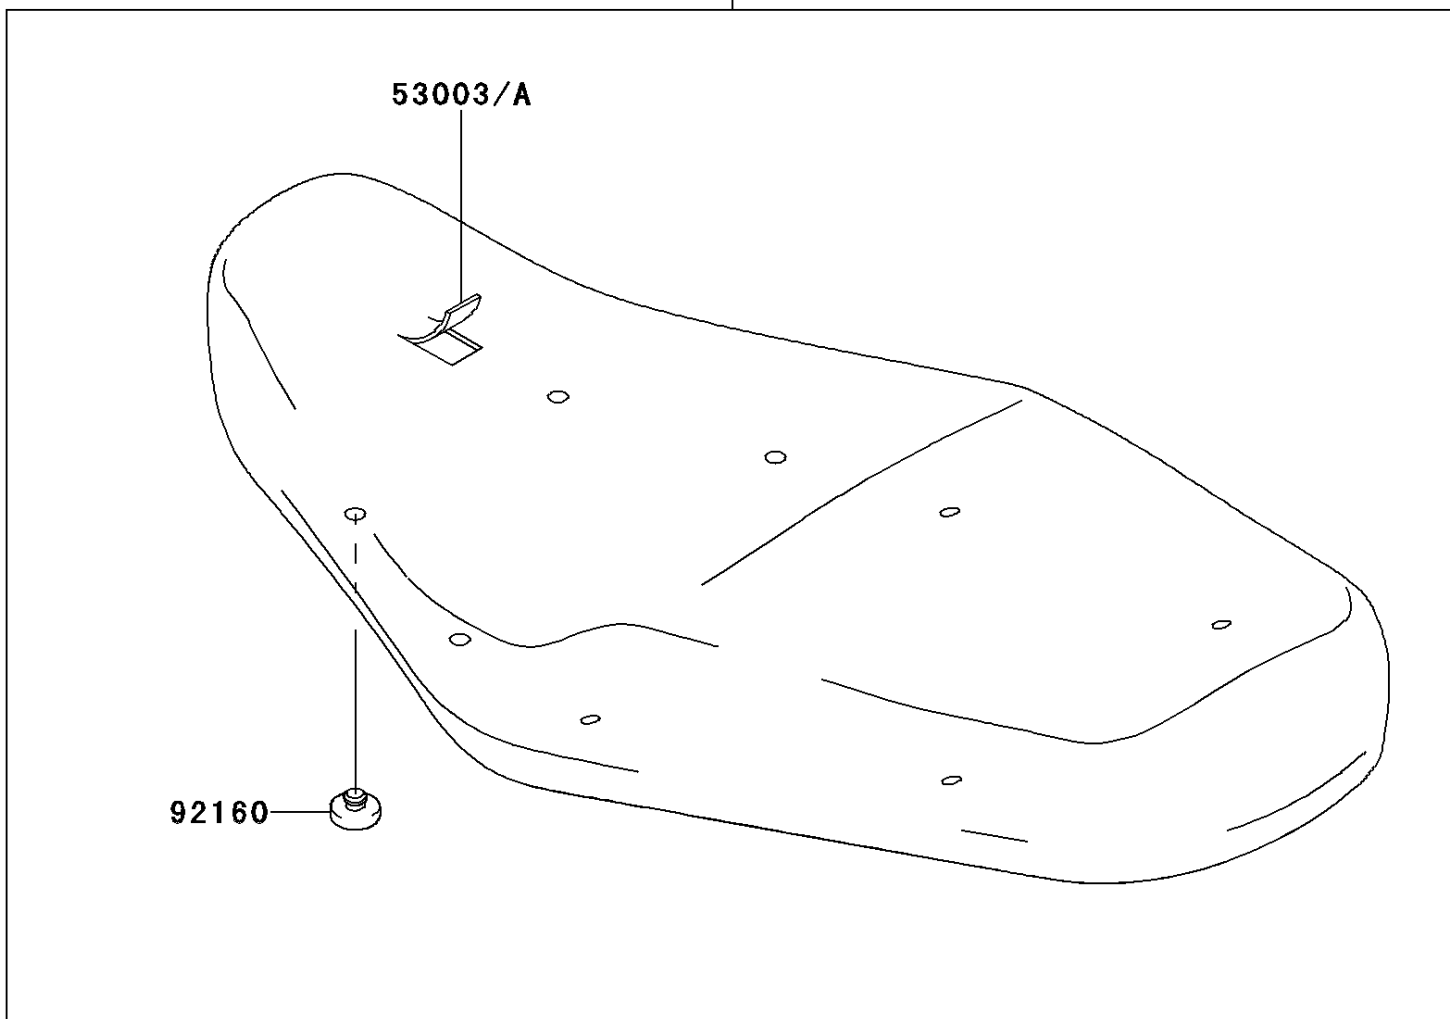

2014 W800 (European)

PARTS DIAGRAM

Seat

F2510

53066/A

53003/A

92160

2014 W800 (European)

PARTS LIST

Seat

ITEM NAME	PART NUMBER	QUANTITY
-----------	-------------	----------
