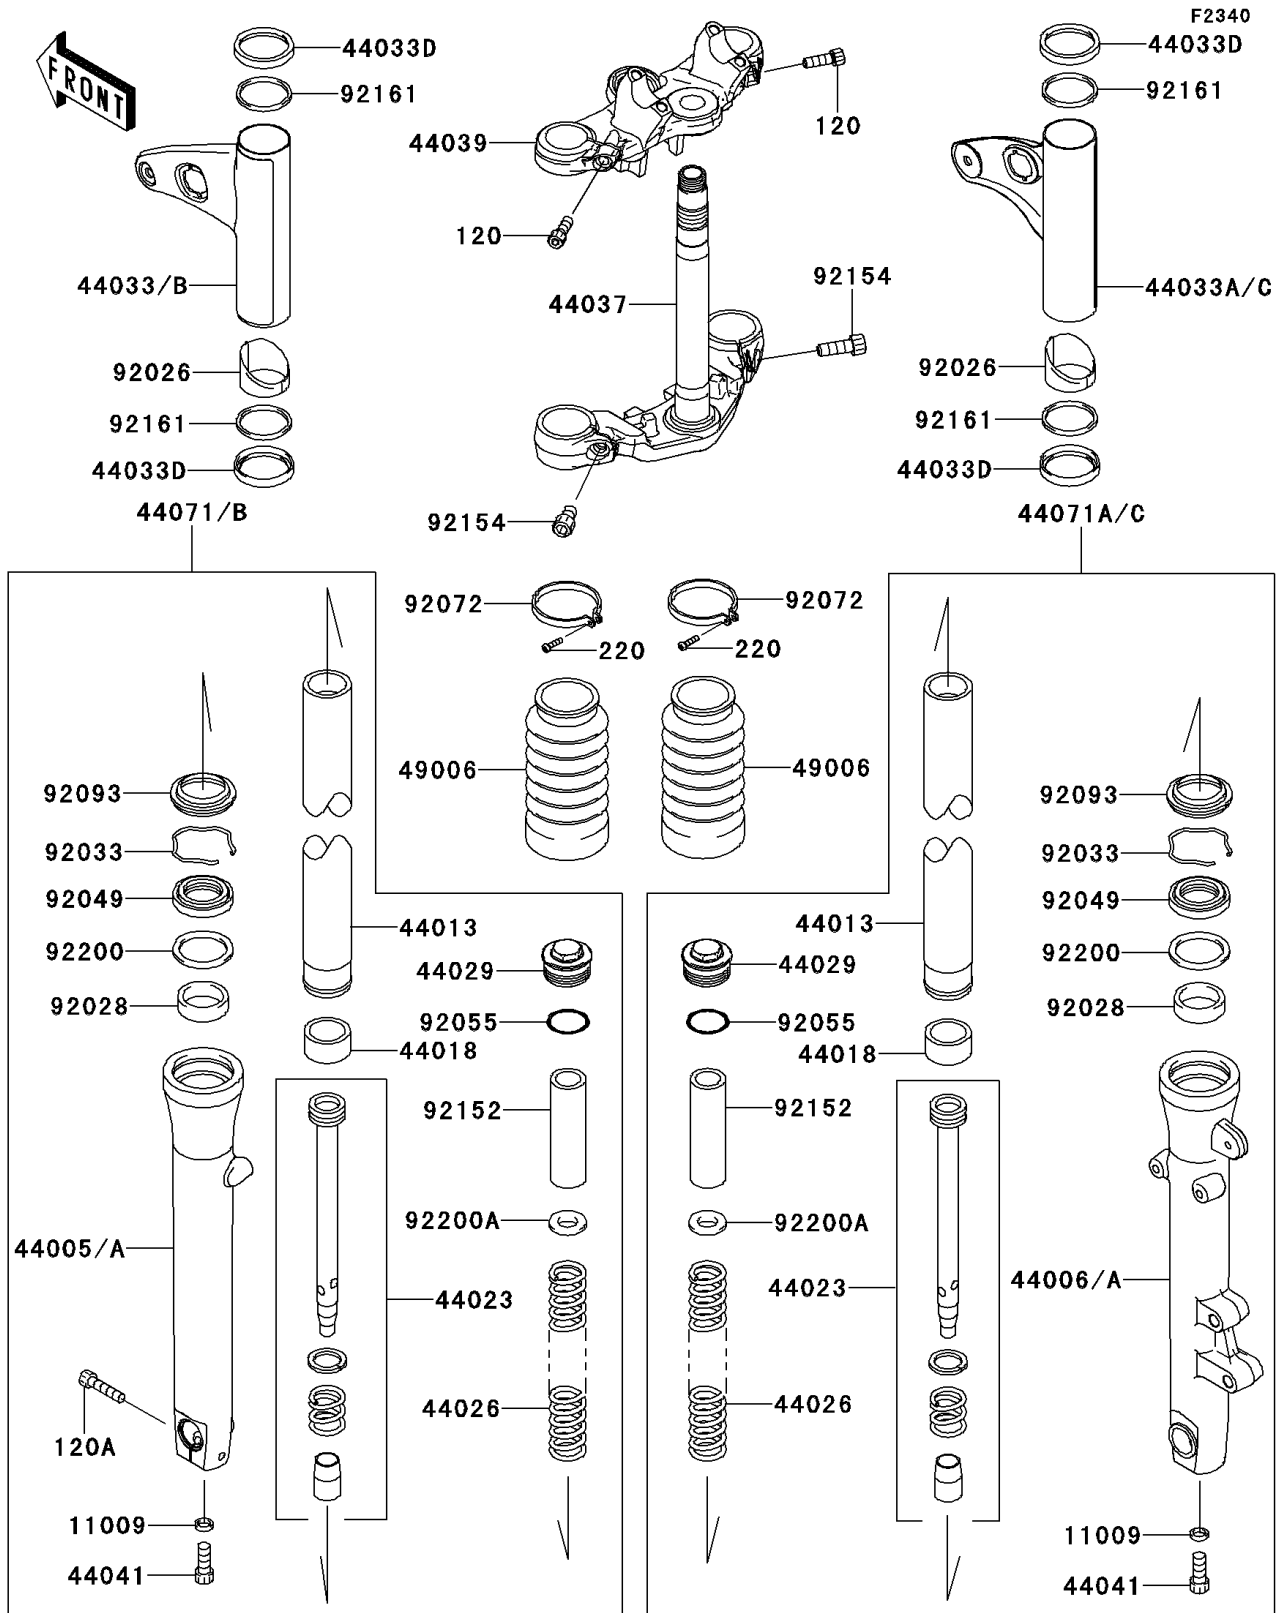

## PARTS DIAGRAM

# 2014 W800 (European)

## PARTS LIST

### Front Fork

**ITEM NAME**

**PART NUMBER**

**QUANTITY**

---