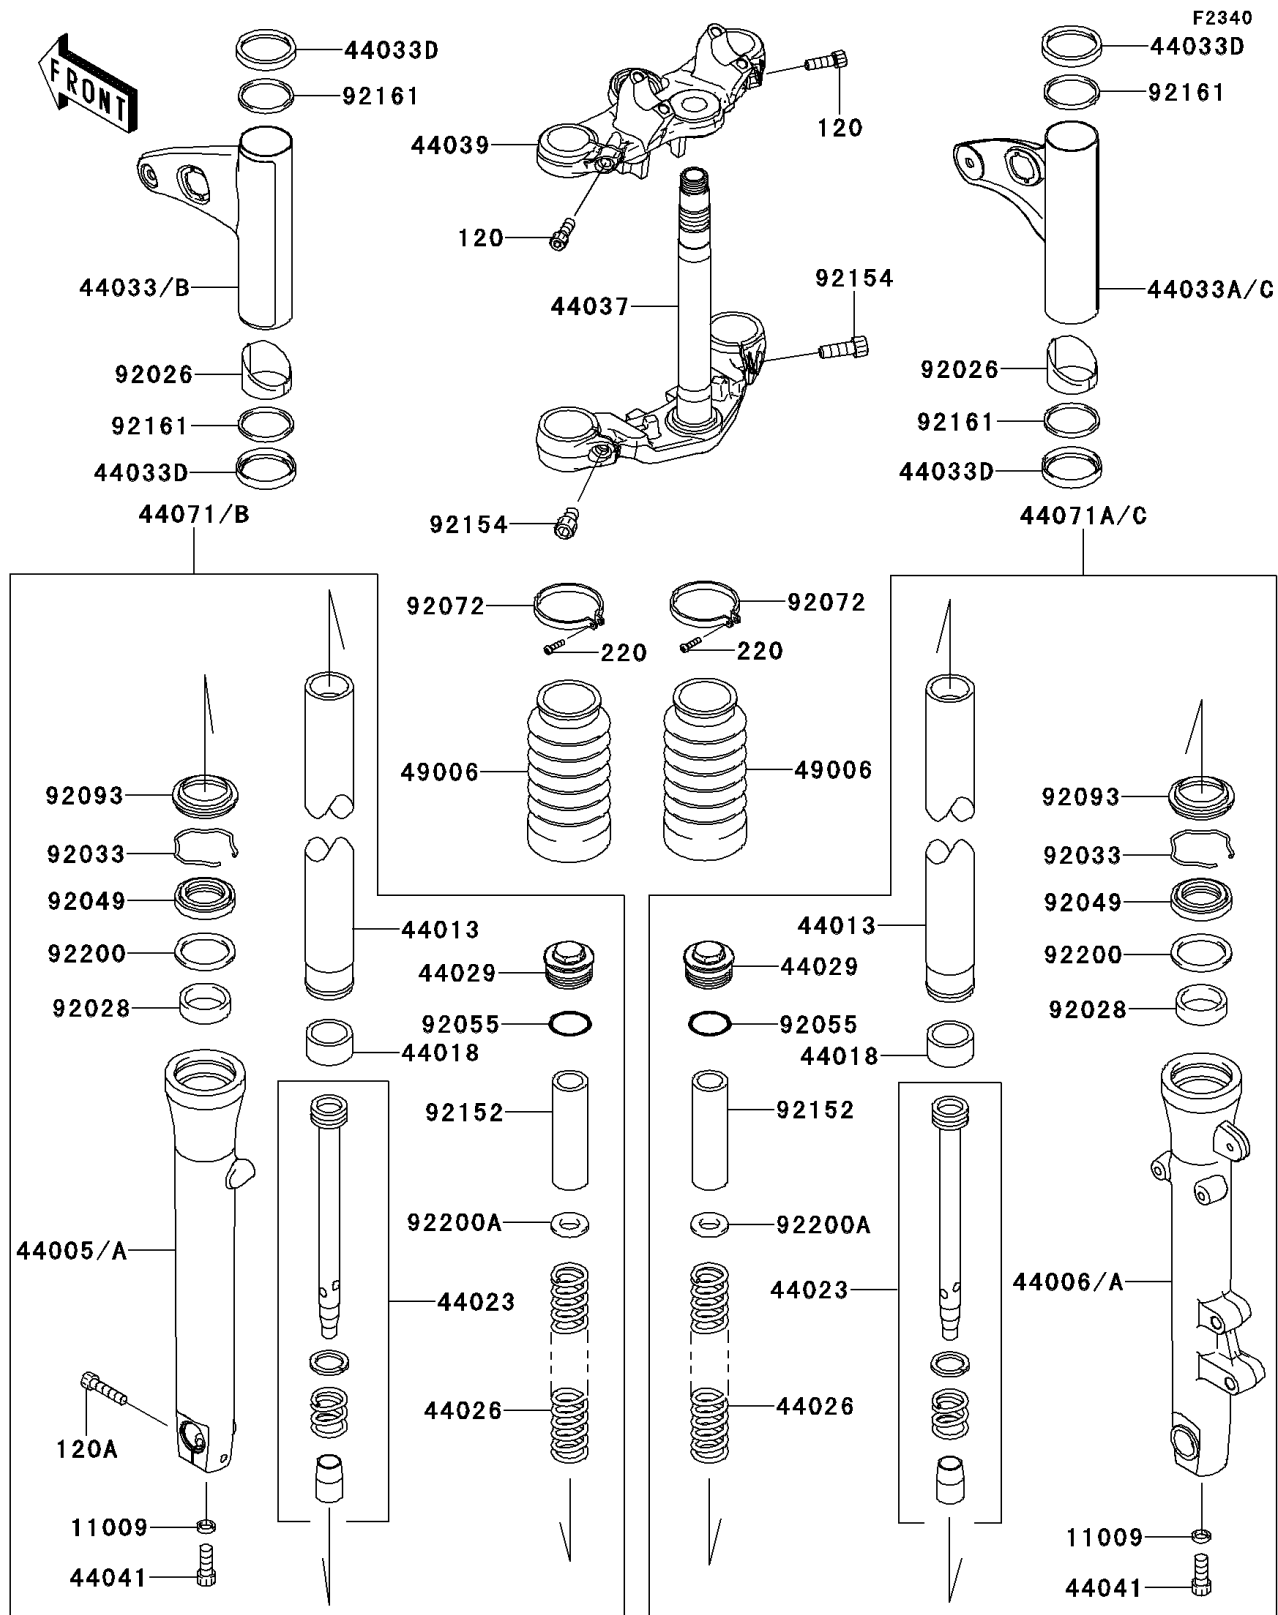

2013 W800 (European)

PARTS DIAGRAM

Front Fork

2013 W800 (European)

PARTS LIST

Front Fork

ITEM NAME

PART NUMBER

QUANTITY
