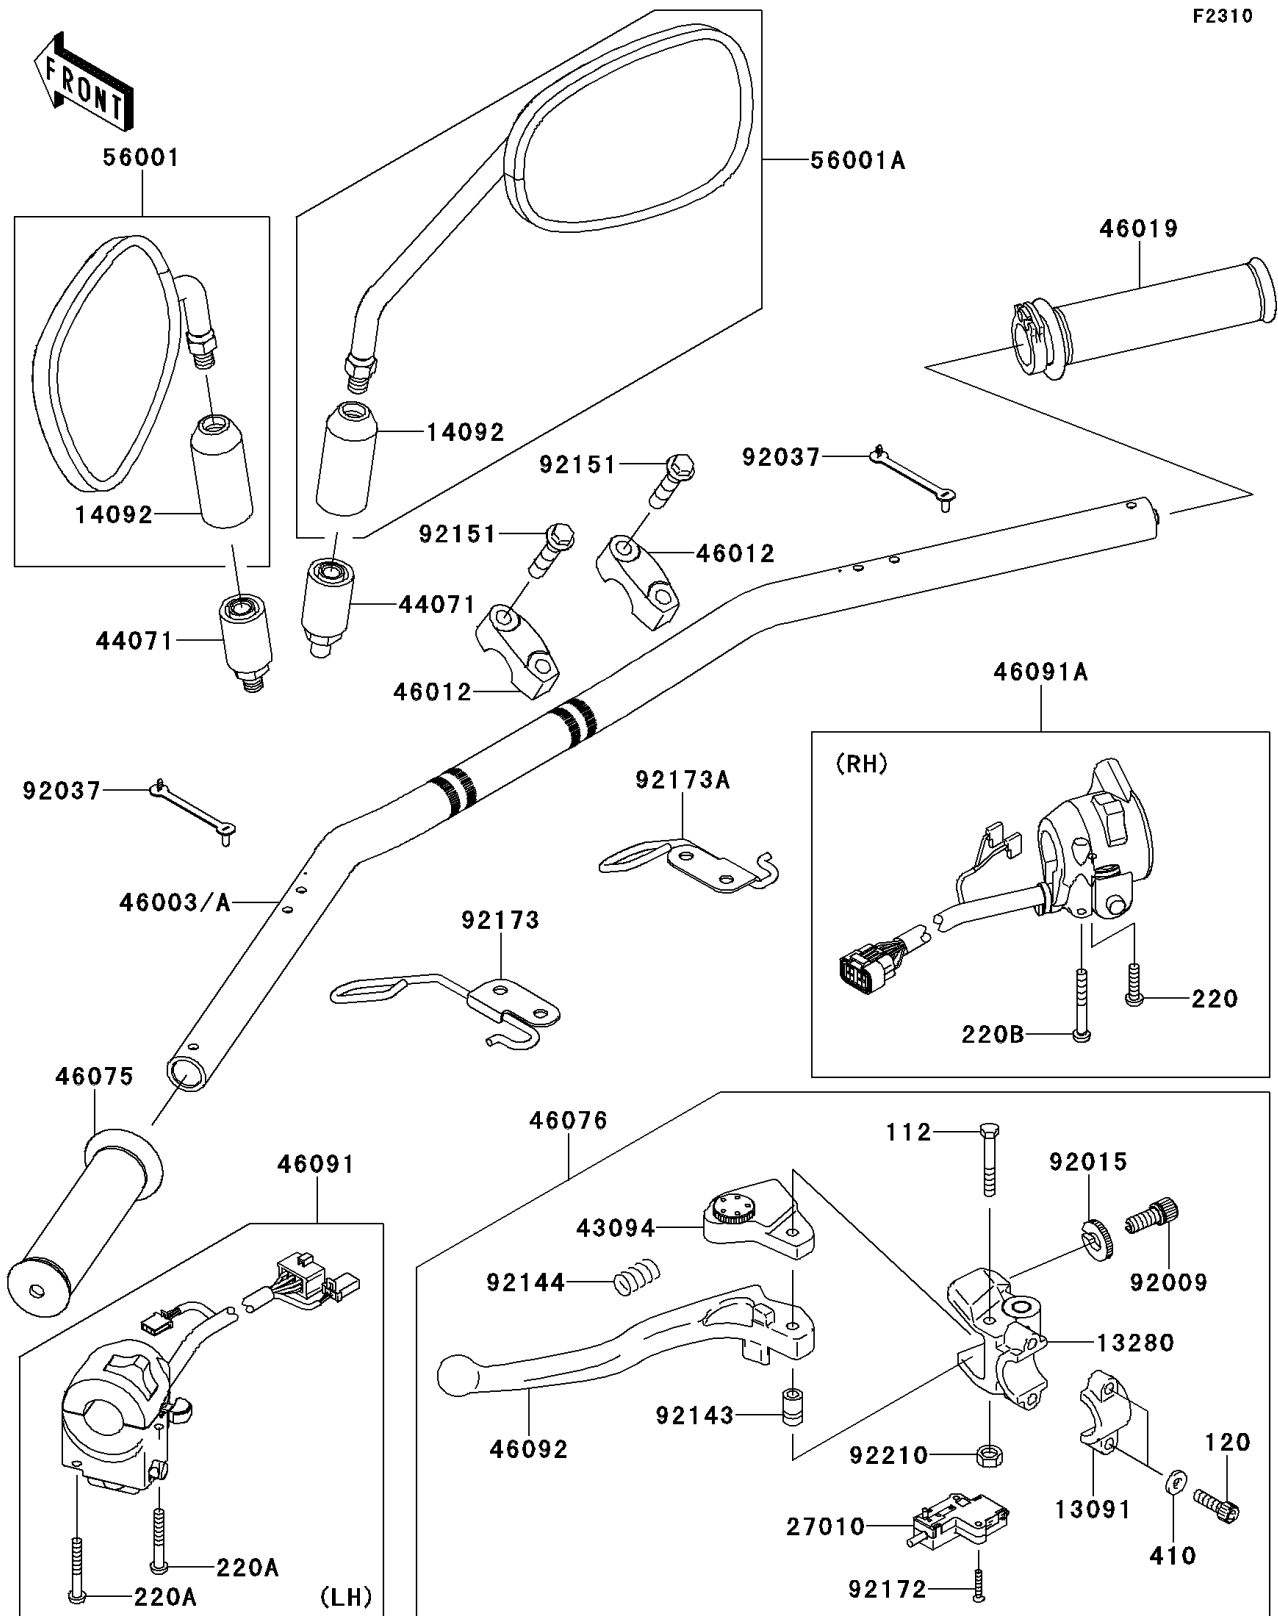

2014 W800 (European)

PARTS DIAGRAM

Handlebar

2014 W800 (European)

PARTS LIST

Handlebar

ITEM NAME	PART NUMBER	QUANTITY
-----------	-------------	----------
