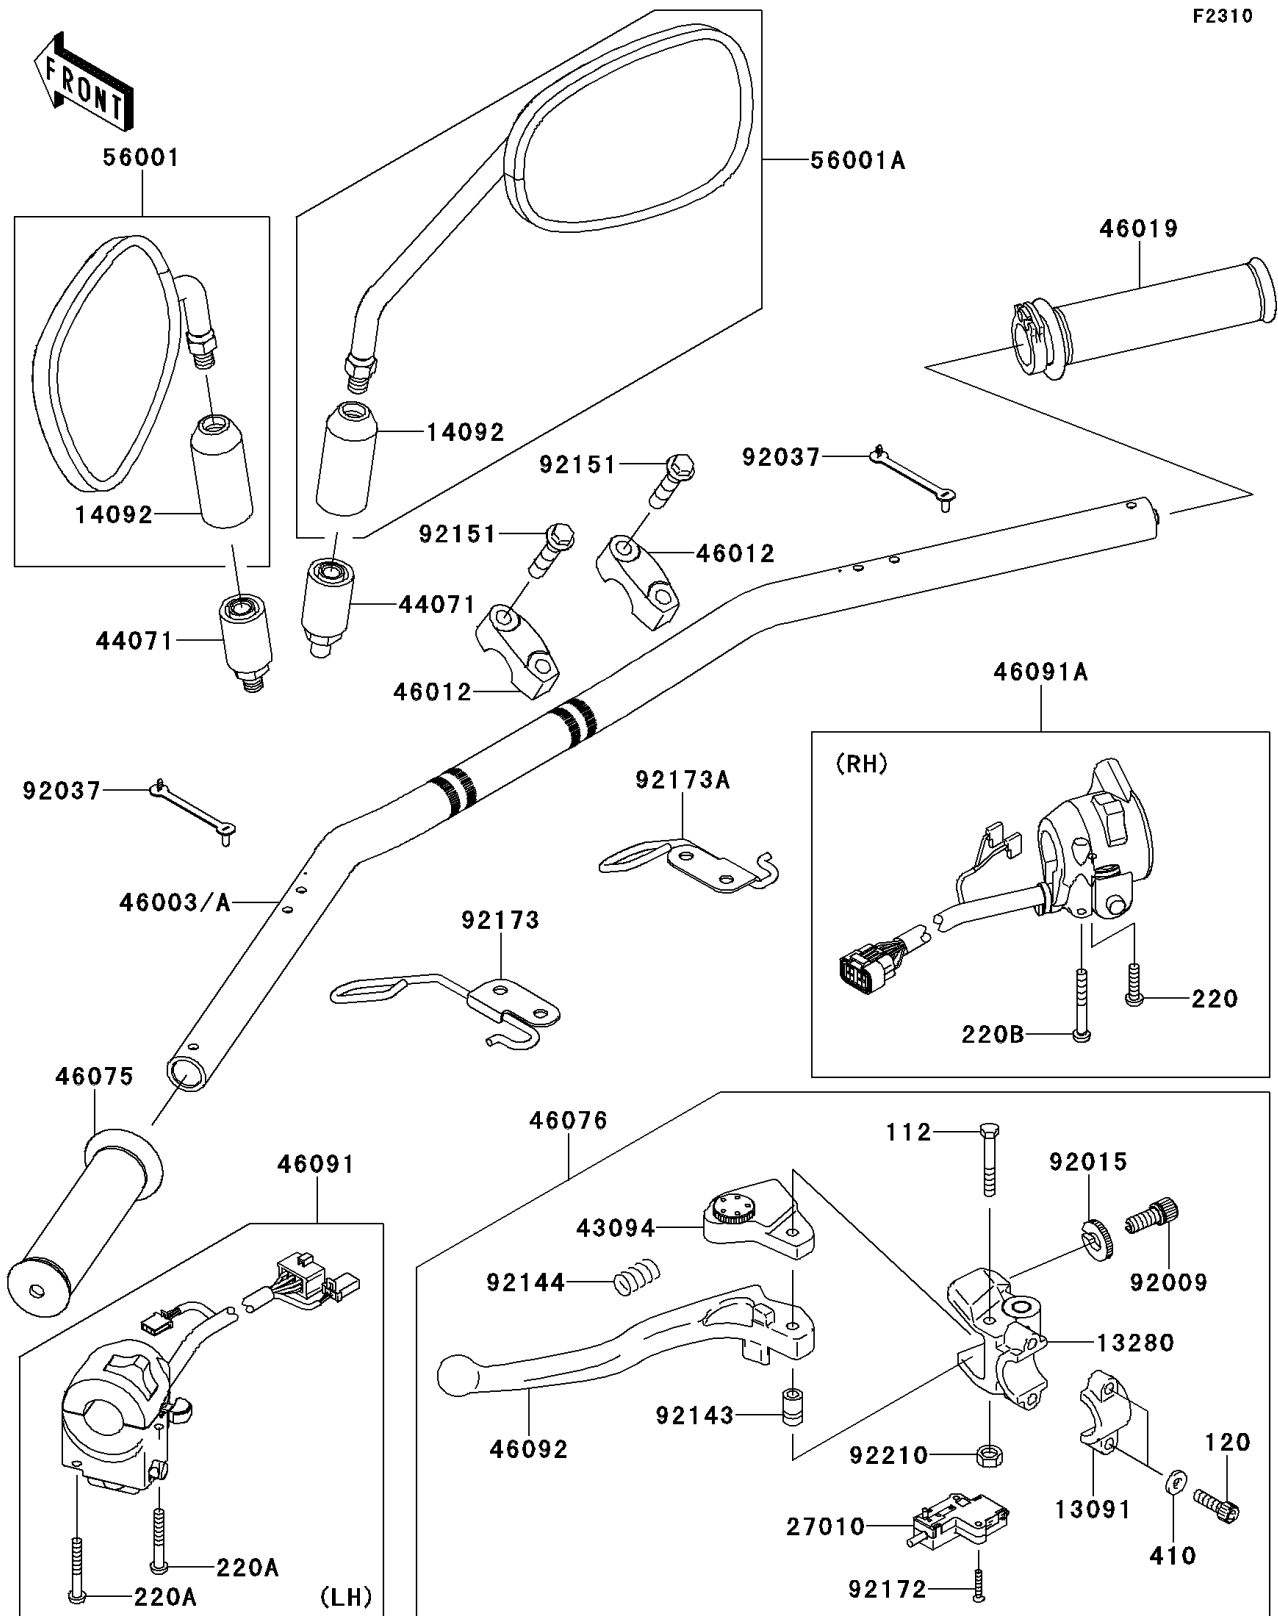

2013 W800 (European)

PARTS DIAGRAM

Handlebar

2013 W800 (European)

PARTS LIST

Handlebar

ITEM NAME	PART NUMBER	QUANTITY
-----------	-------------	----------
