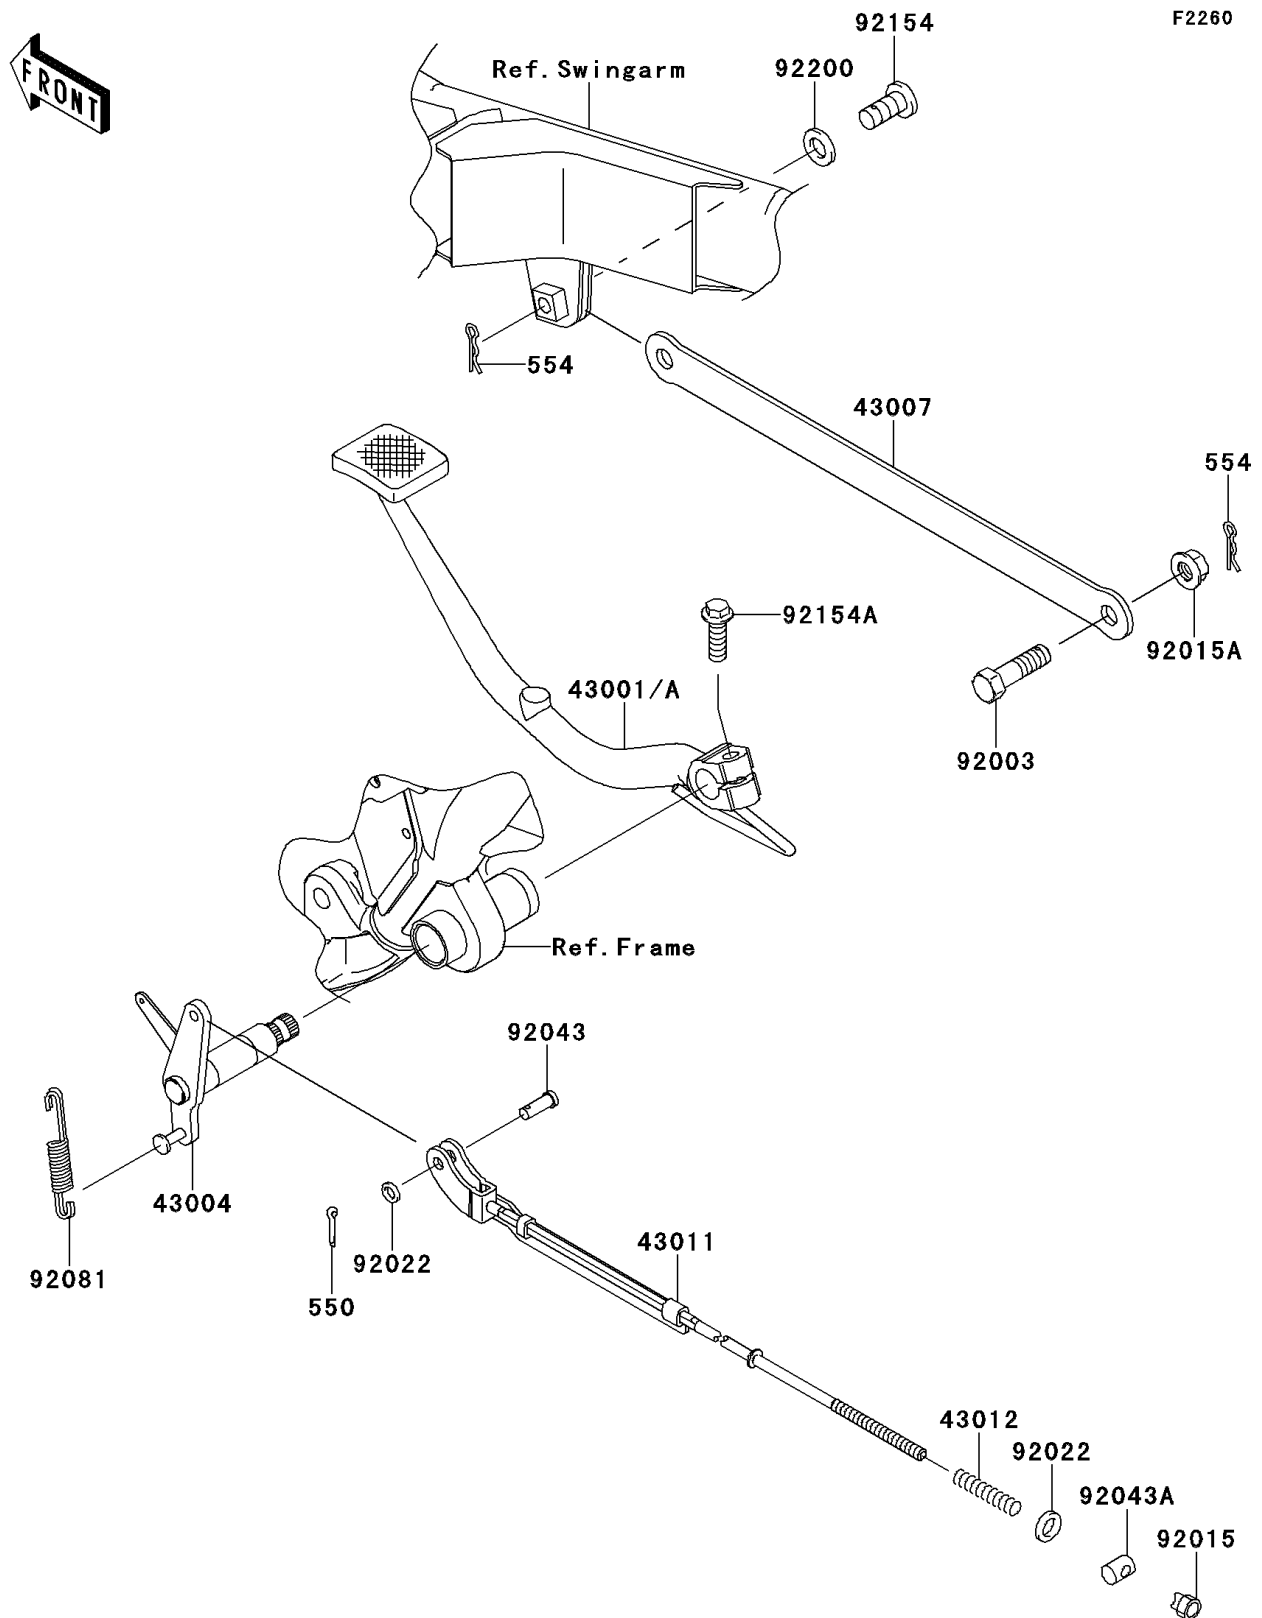

2013 W800 (European)

PARTS DIAGRAM

Brake Pedal

2013 W800 (European)

PARTS LIST

Brake Pedal

ITEM NAME

PART NUMBER

QUANTITY
