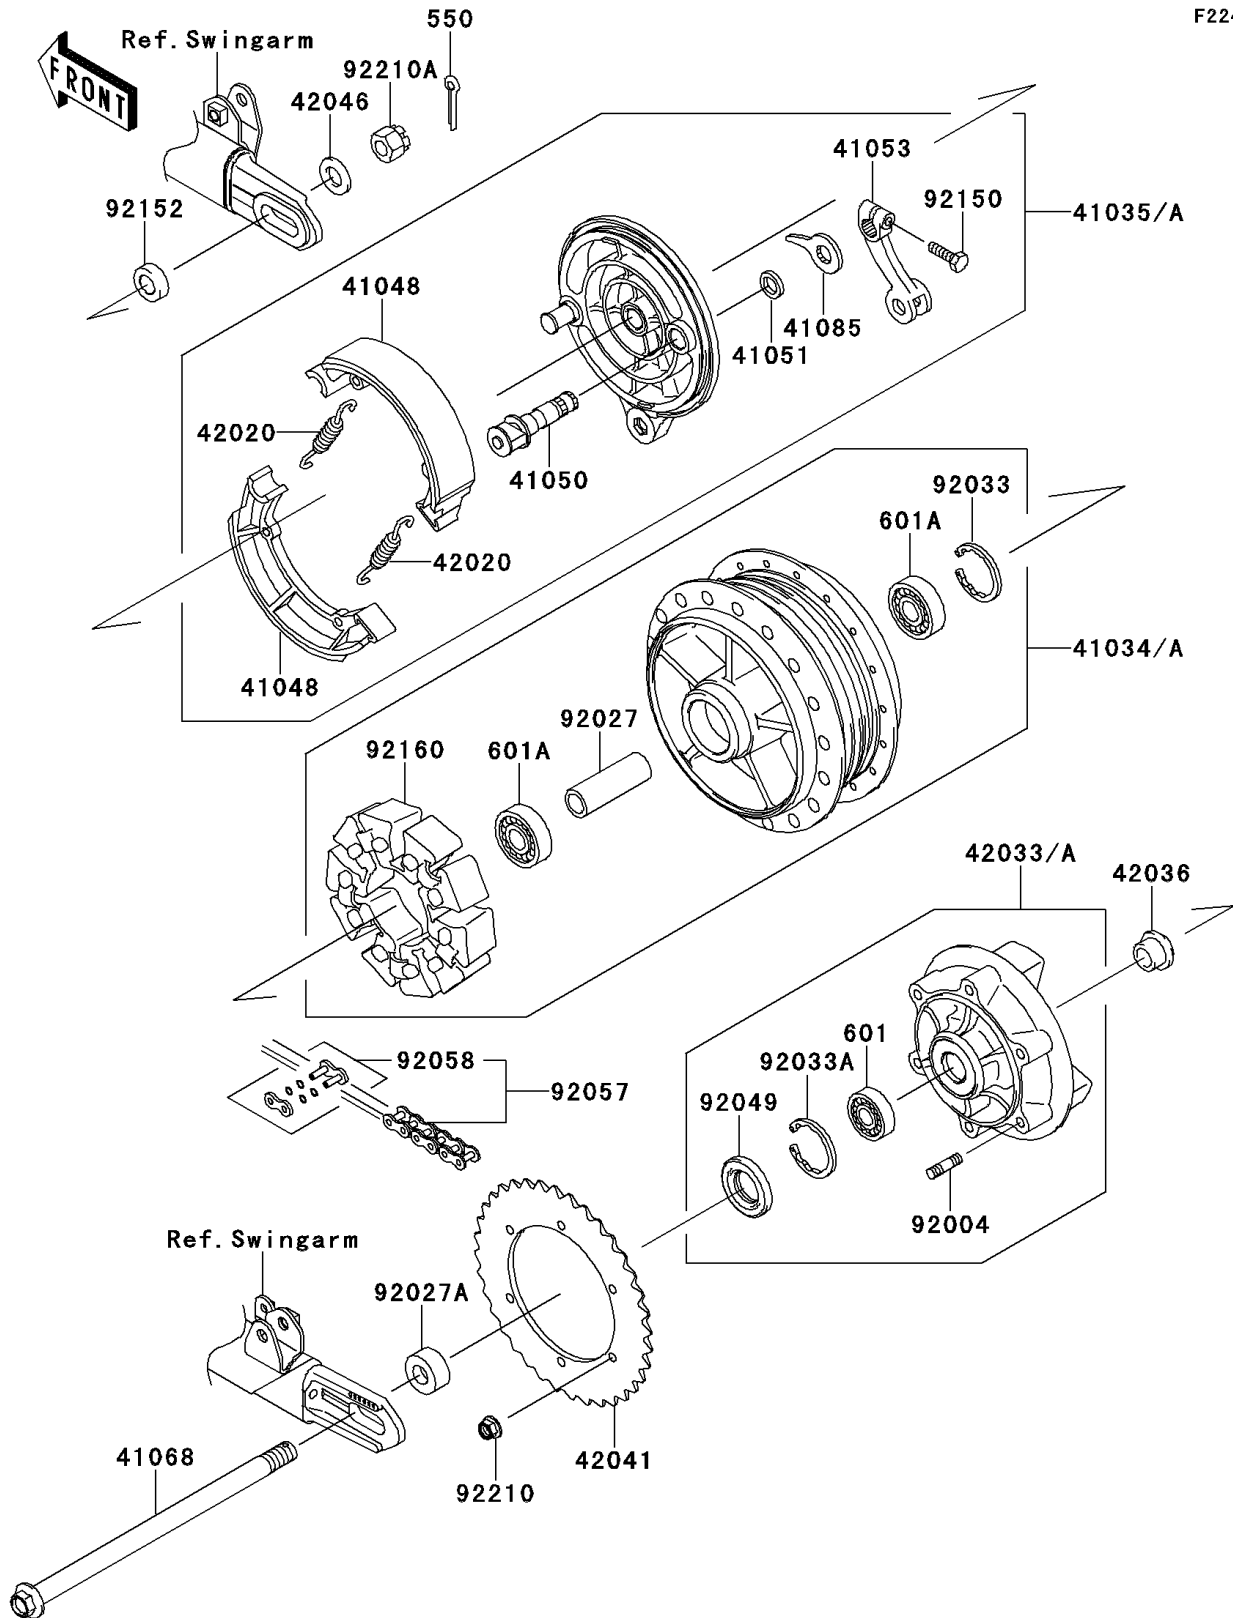

2013 W800 (European)

PARTS DIAGRAM

Rear Hub

F2240

2013 W800 (European)

PARTS LIST

Rear Hub

ITEM NAME	PART NUMBER	QUANTITY
-----------	-------------	----------
