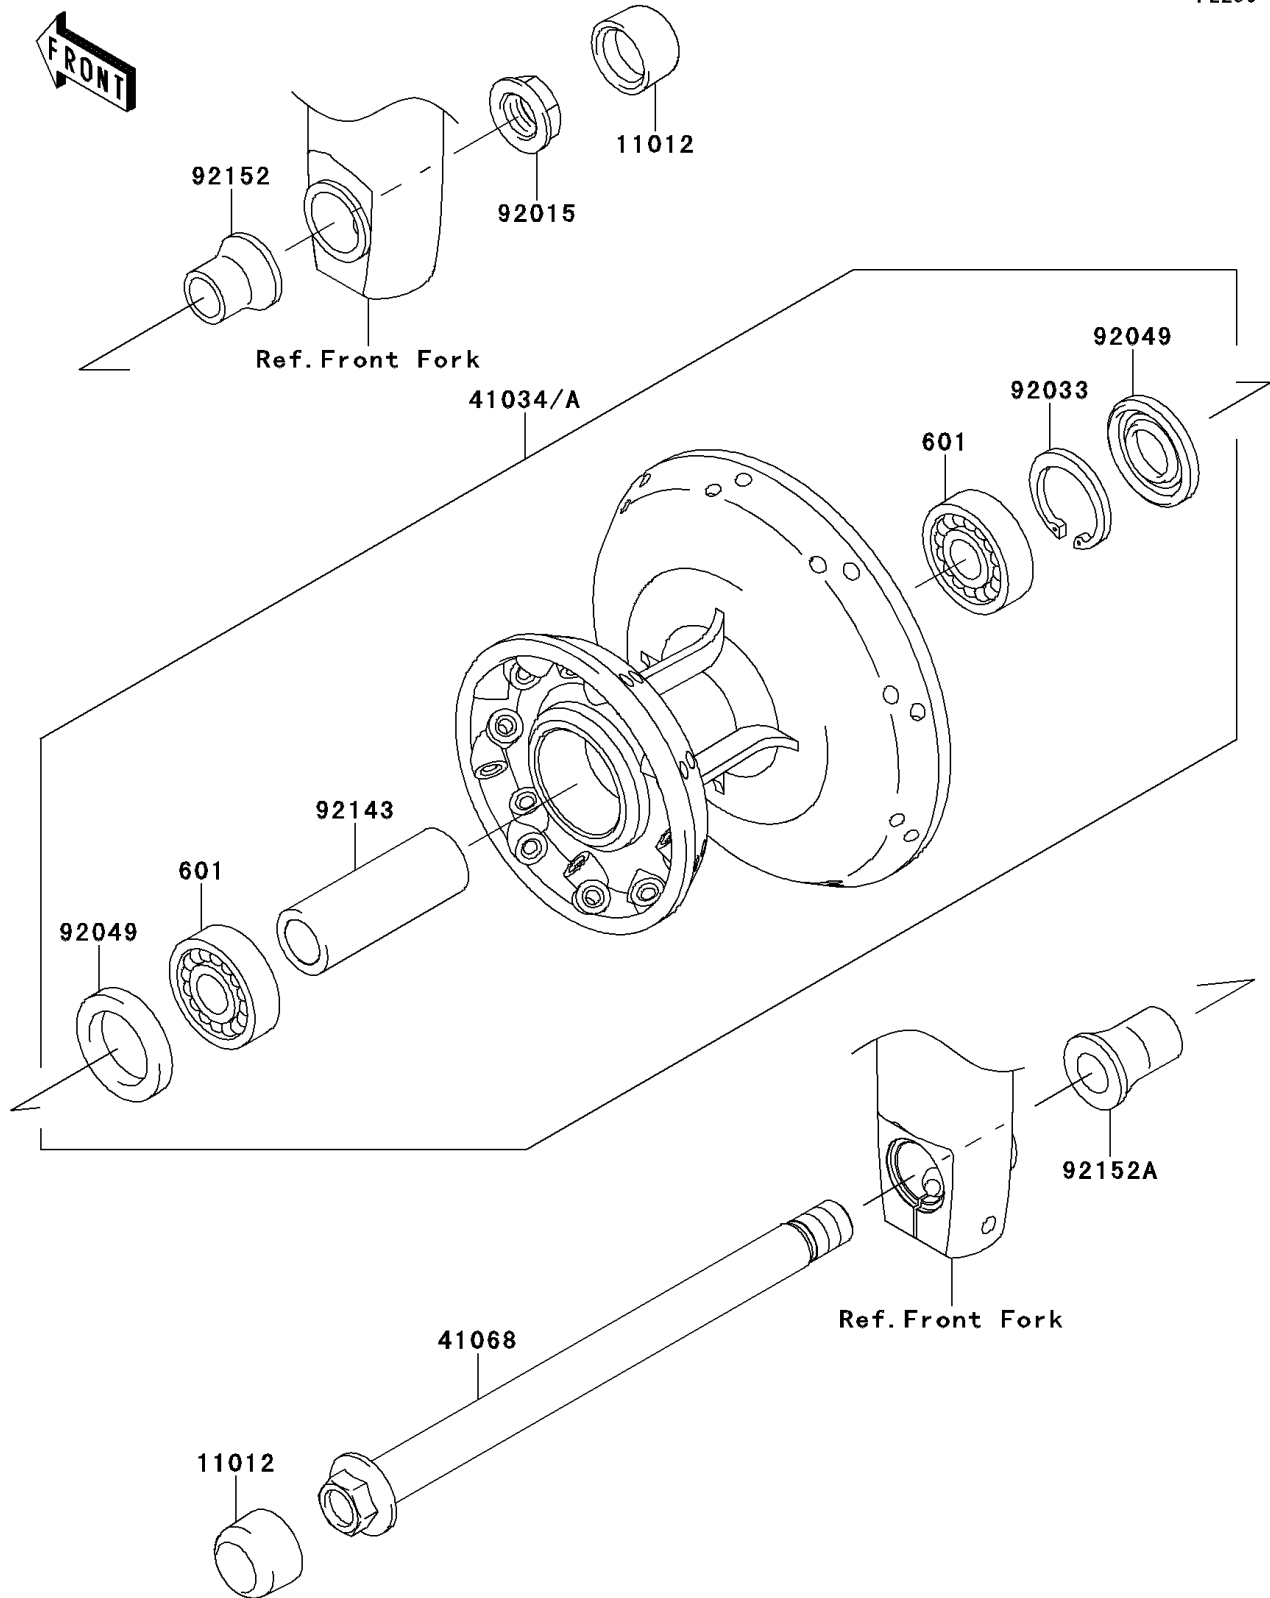

2014 W800 (European)

PARTS DIAGRAM

Front Hub

F2230

2014 W800 (European)

PARTS LIST

Front Hub

ITEM NAME	PART NUMBER	QUANTITY
-----------	-------------	----------
