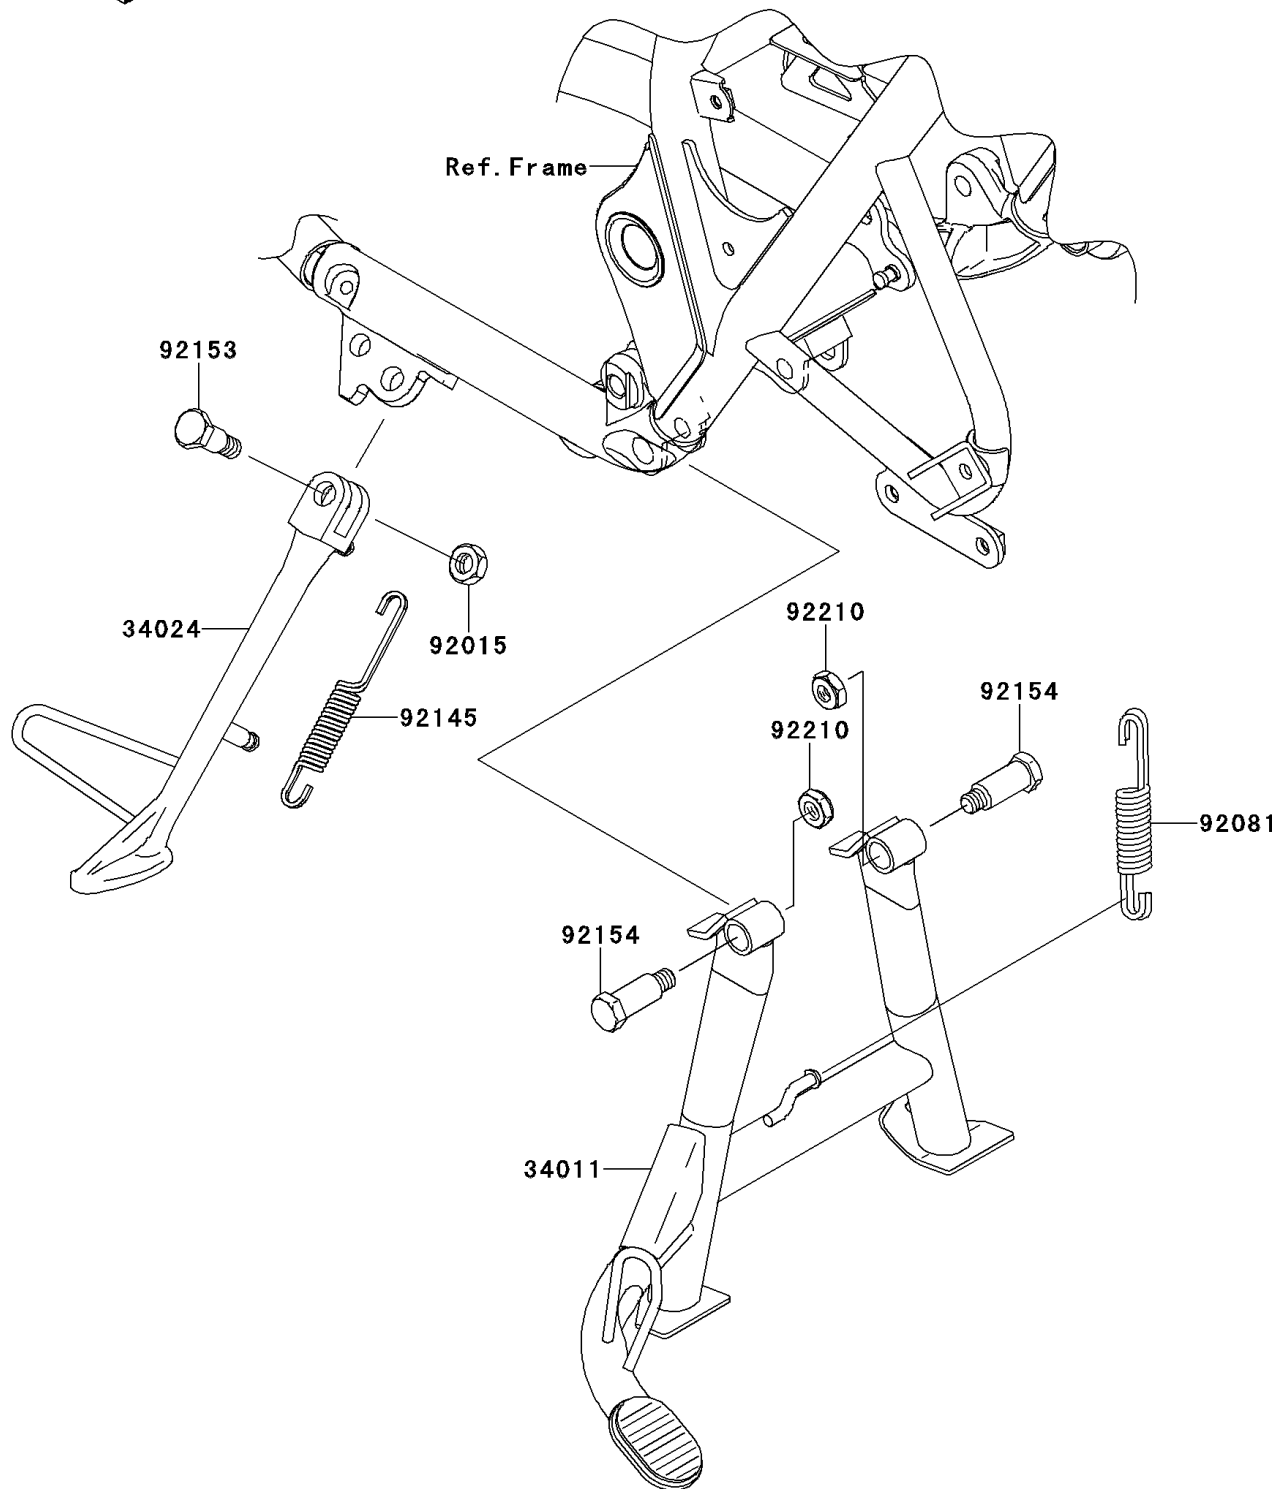

2014 W800 (European)

PARTS DIAGRAM

Stand(s)

F2190

2014 W800 (European)

PARTS LIST

Stand(s)

ITEM NAME

PART NUMBER

QUANTITY
