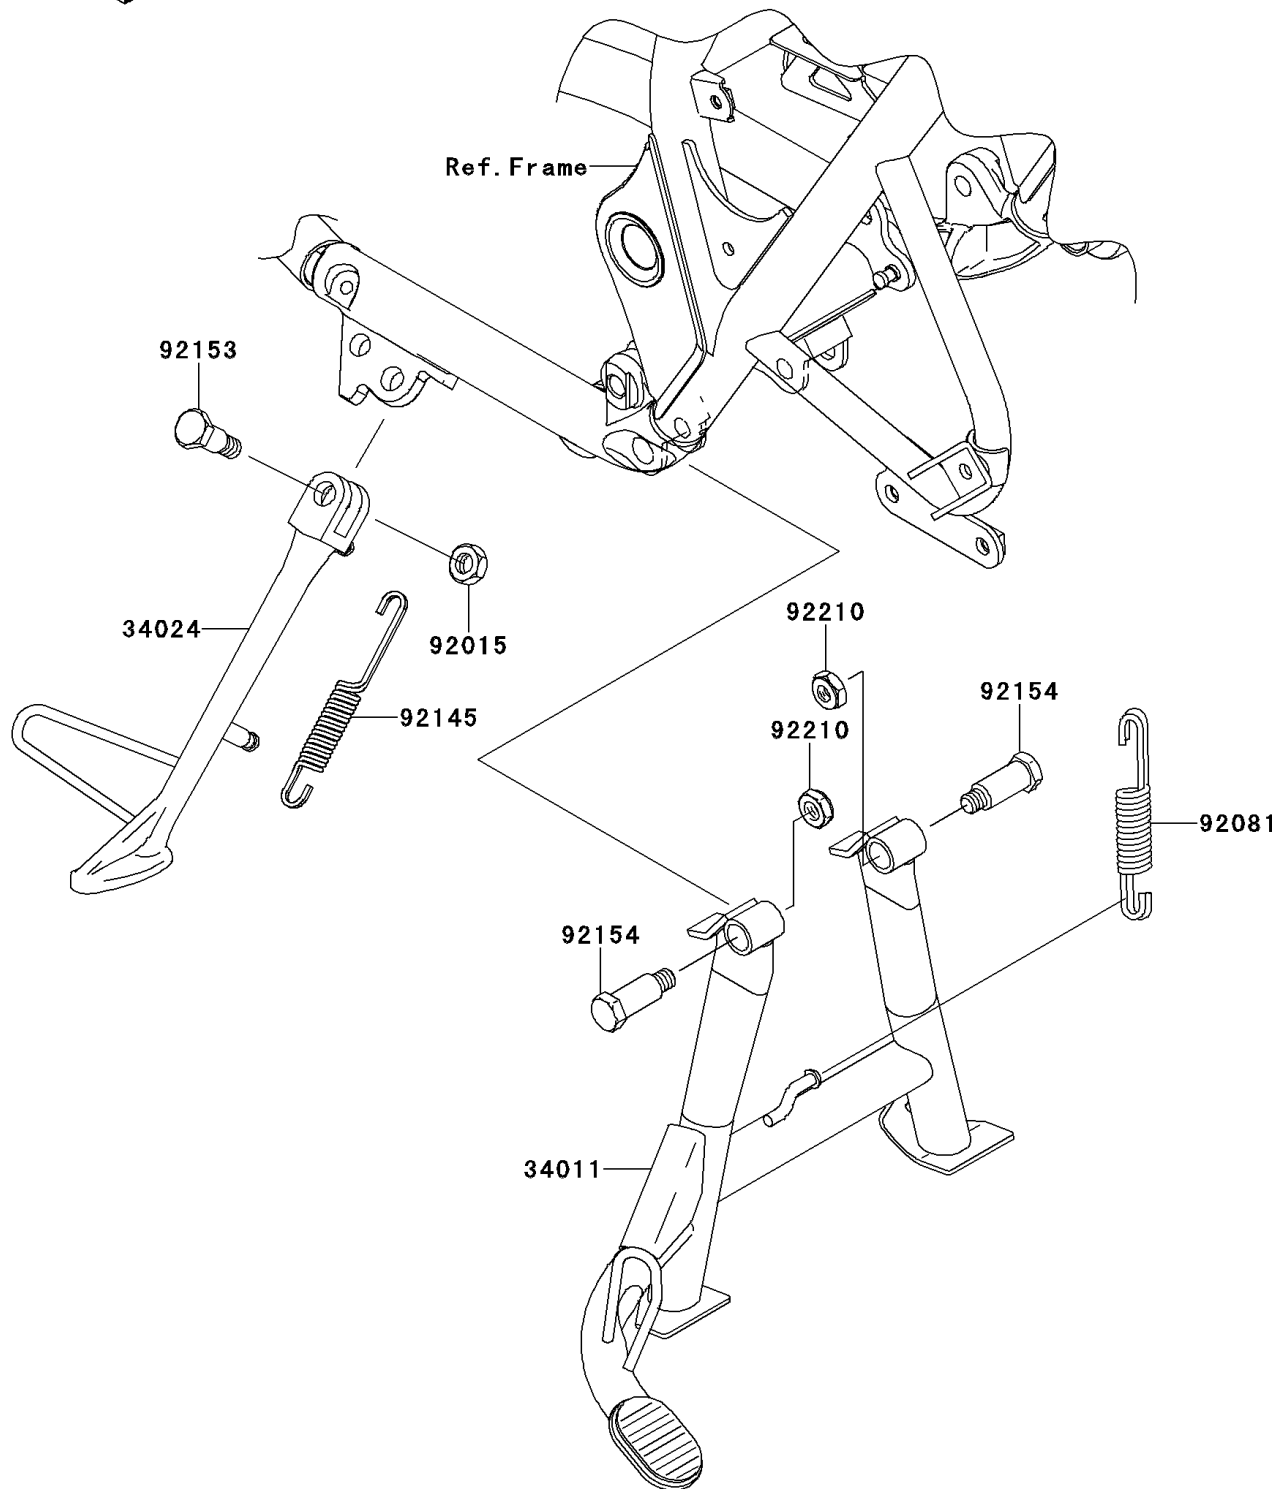

2013 W800 (European)

PARTS DIAGRAM

Stand(s)

F2190

2013 W800 (European)

PARTS LIST

Stand(s)

ITEM NAME

PART NUMBER

QUANTITY
